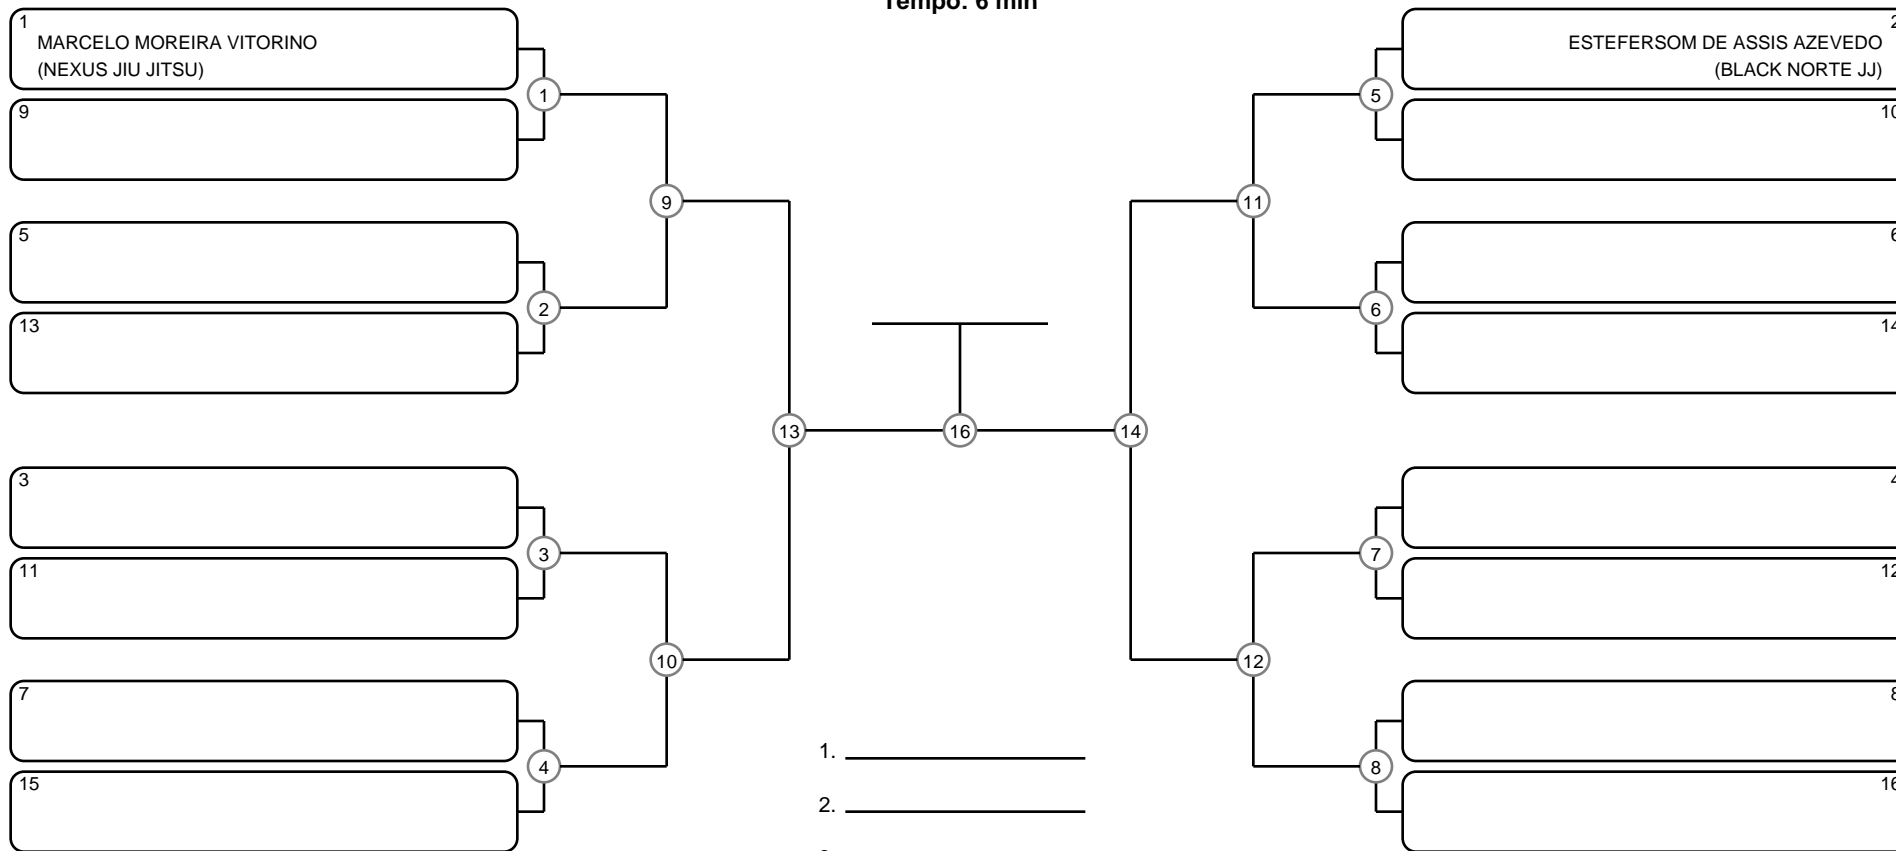

MASTER MASC PRETA PESADO

Ano de nascimento a partir de 1991 até 1996

Tempo: 6 min

- 1. _____
- 2. _____
- 3. _____
- 4. _____

Disputa de 3º lugar

Responsável: _____

Nome: _____

Assinatura: _____