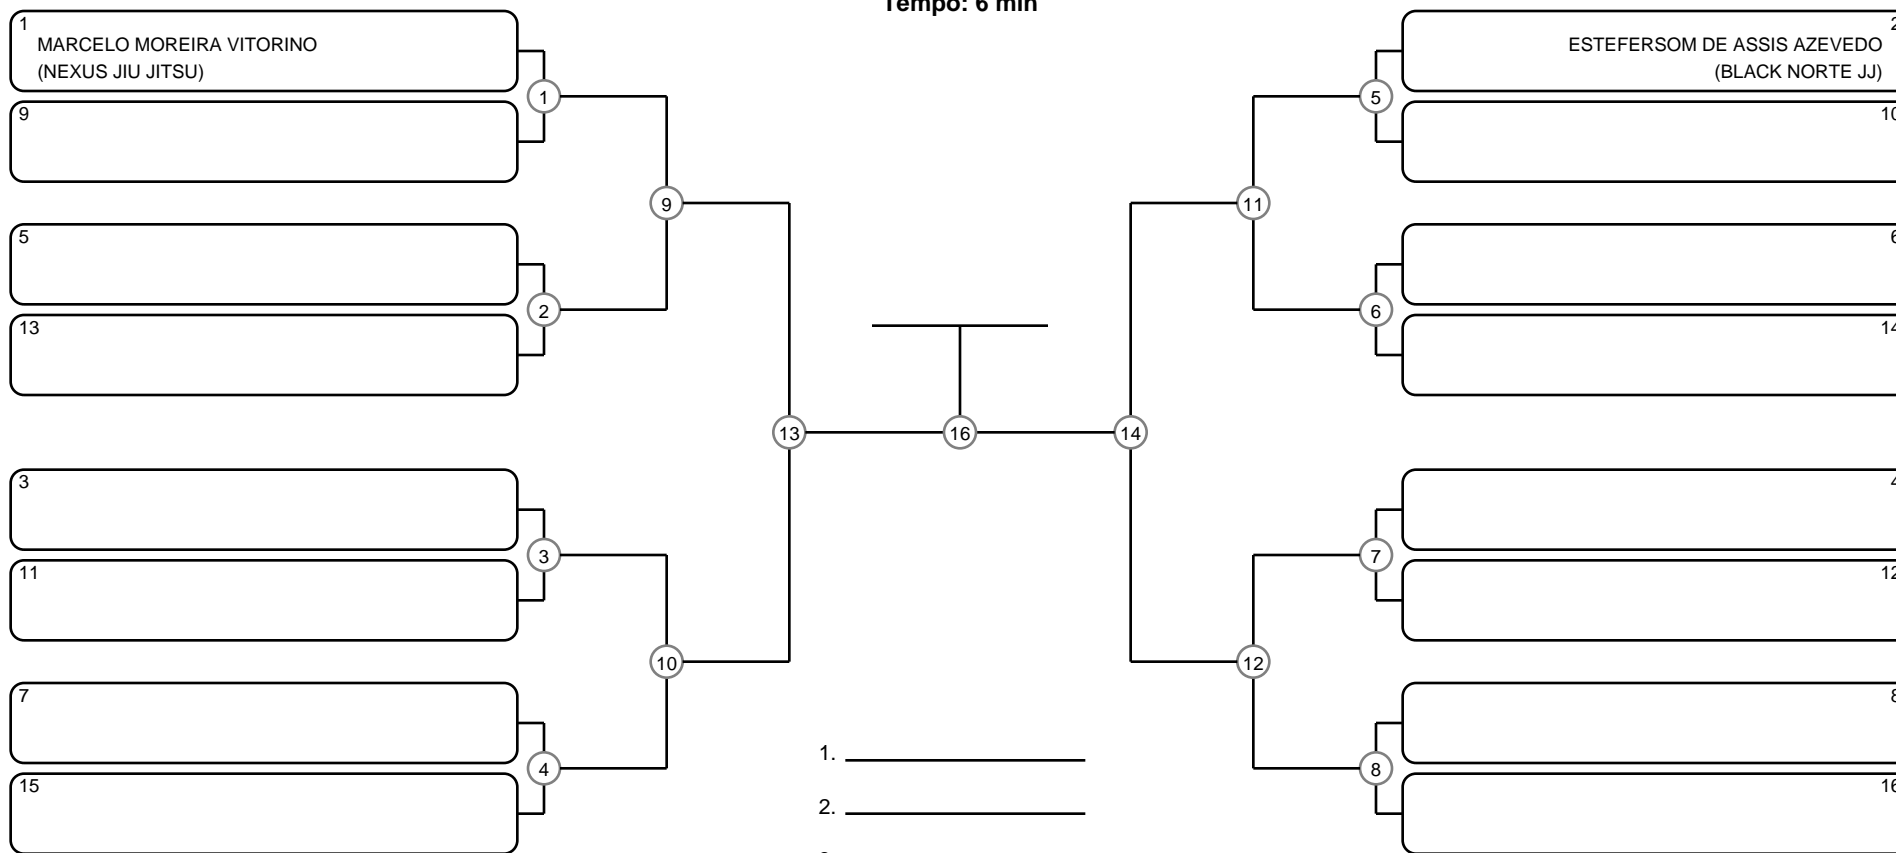

MASTER MASC PRETA PESADO

Ano de nascimento a partir de 1991 até 1996

Tempo: 6 min

- 1. \_\_\_\_\_
- 2. \_\_\_\_\_
- 3. \_\_\_\_\_
- 4. \_\_\_\_\_

Disputa de 3º lugar

Responsável: \_\_\_\_\_

Nome: \_\_\_\_\_