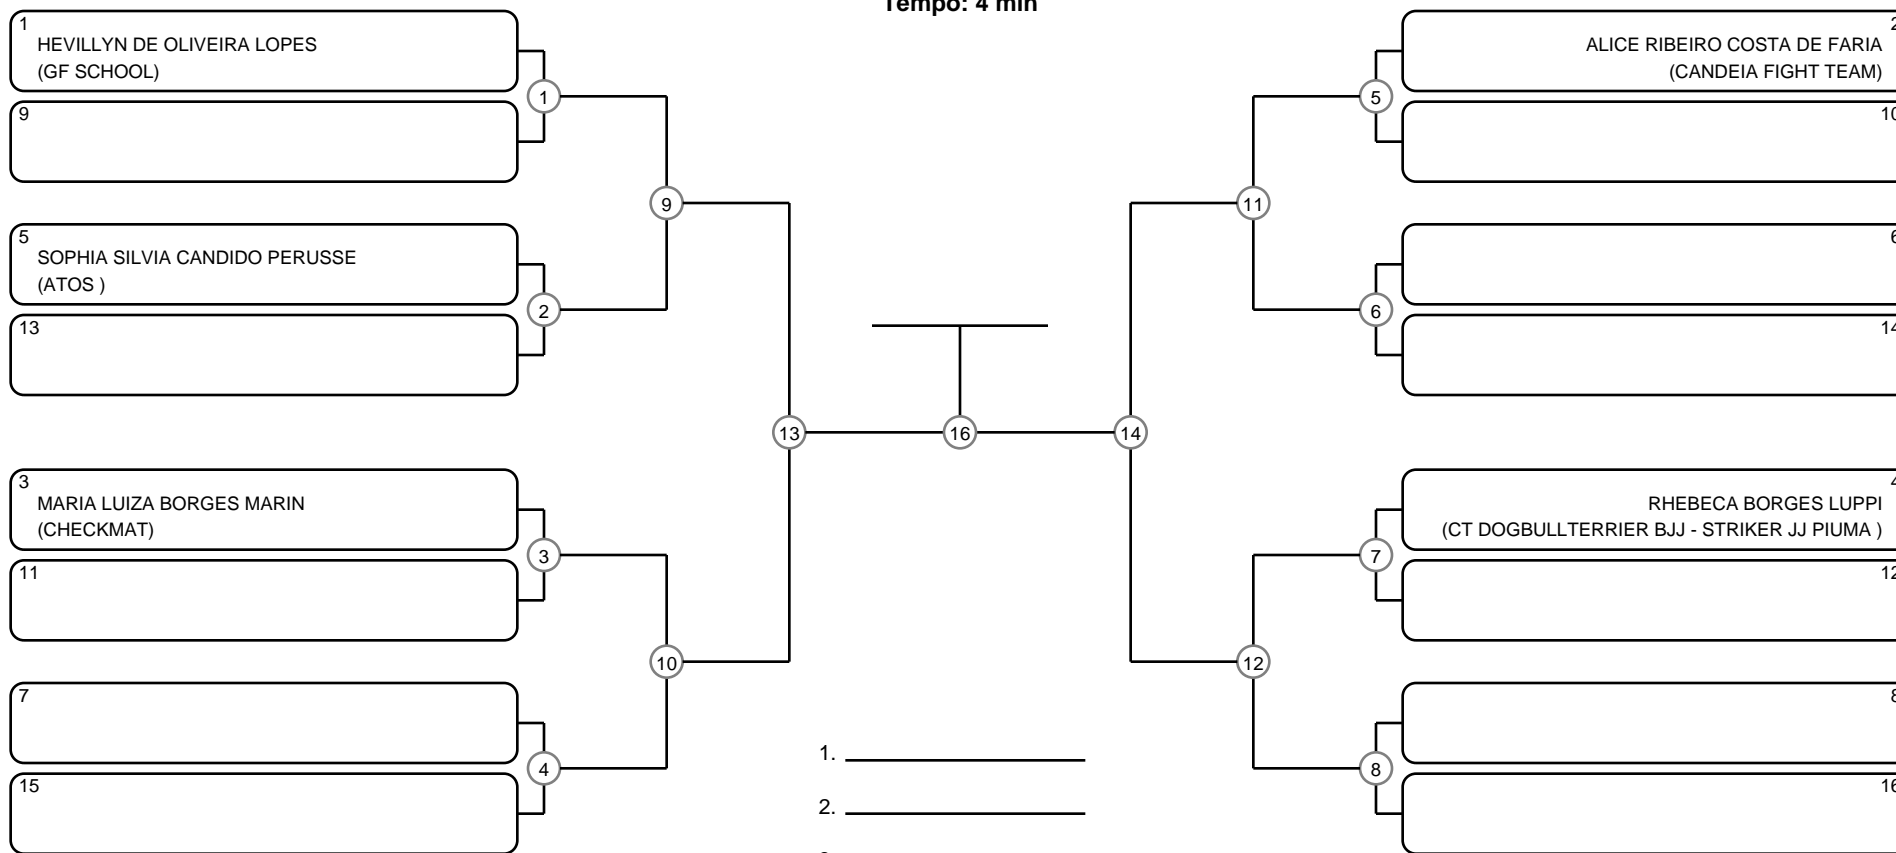

INFANTO-JUVENIL A FEM BRANCA-CINZA PESADÍSSIMO

Ano de nascimento a partir de 2013 até 2014

Tempo: 4 min

- 1. \_\_\_\_\_
- 2. \_\_\_\_\_
- 3. \_\_\_\_\_
- 4. \_\_\_\_\_

Disputa de 3º lugar

Responsável: \_\_\_\_\_