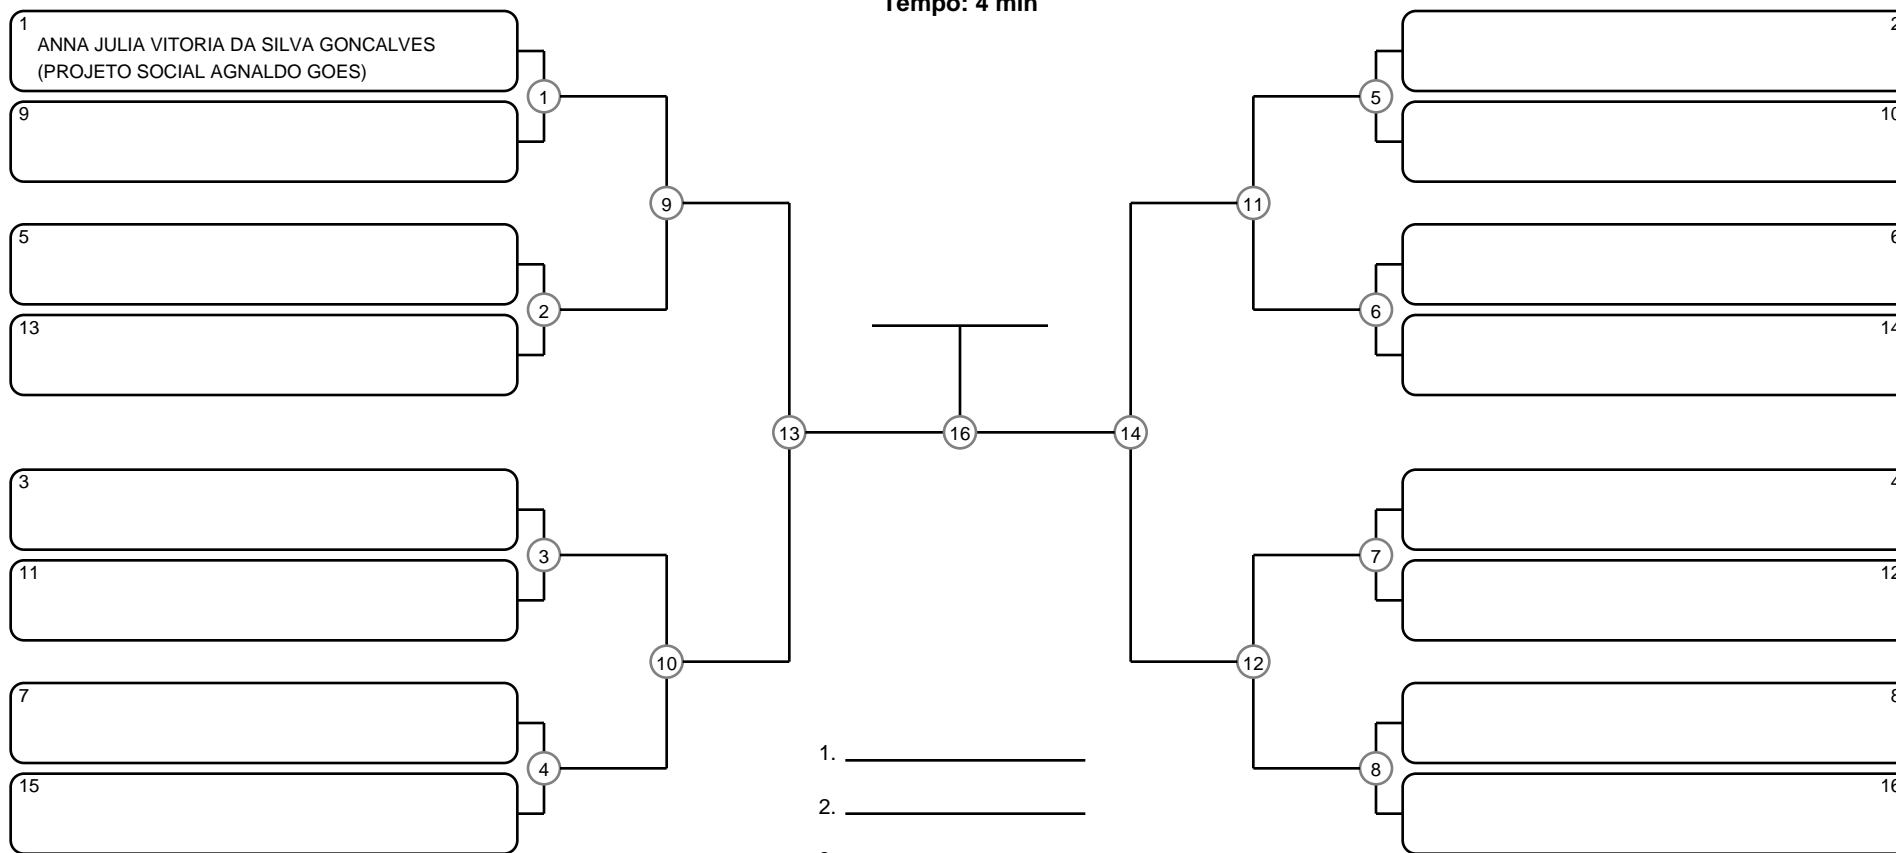

INFANTO-JUVENIL A FEM BRANCA-CINZA PESADÍSSIMO

Ano de nascimento a partir de 2012 até 2013

Tempo: 4 min

Disputa de 3º lugar

- 1. _____
- 2. _____
- 3. _____
- 4. _____

Responsável: _____

Nome: _____

Assinatura: _____