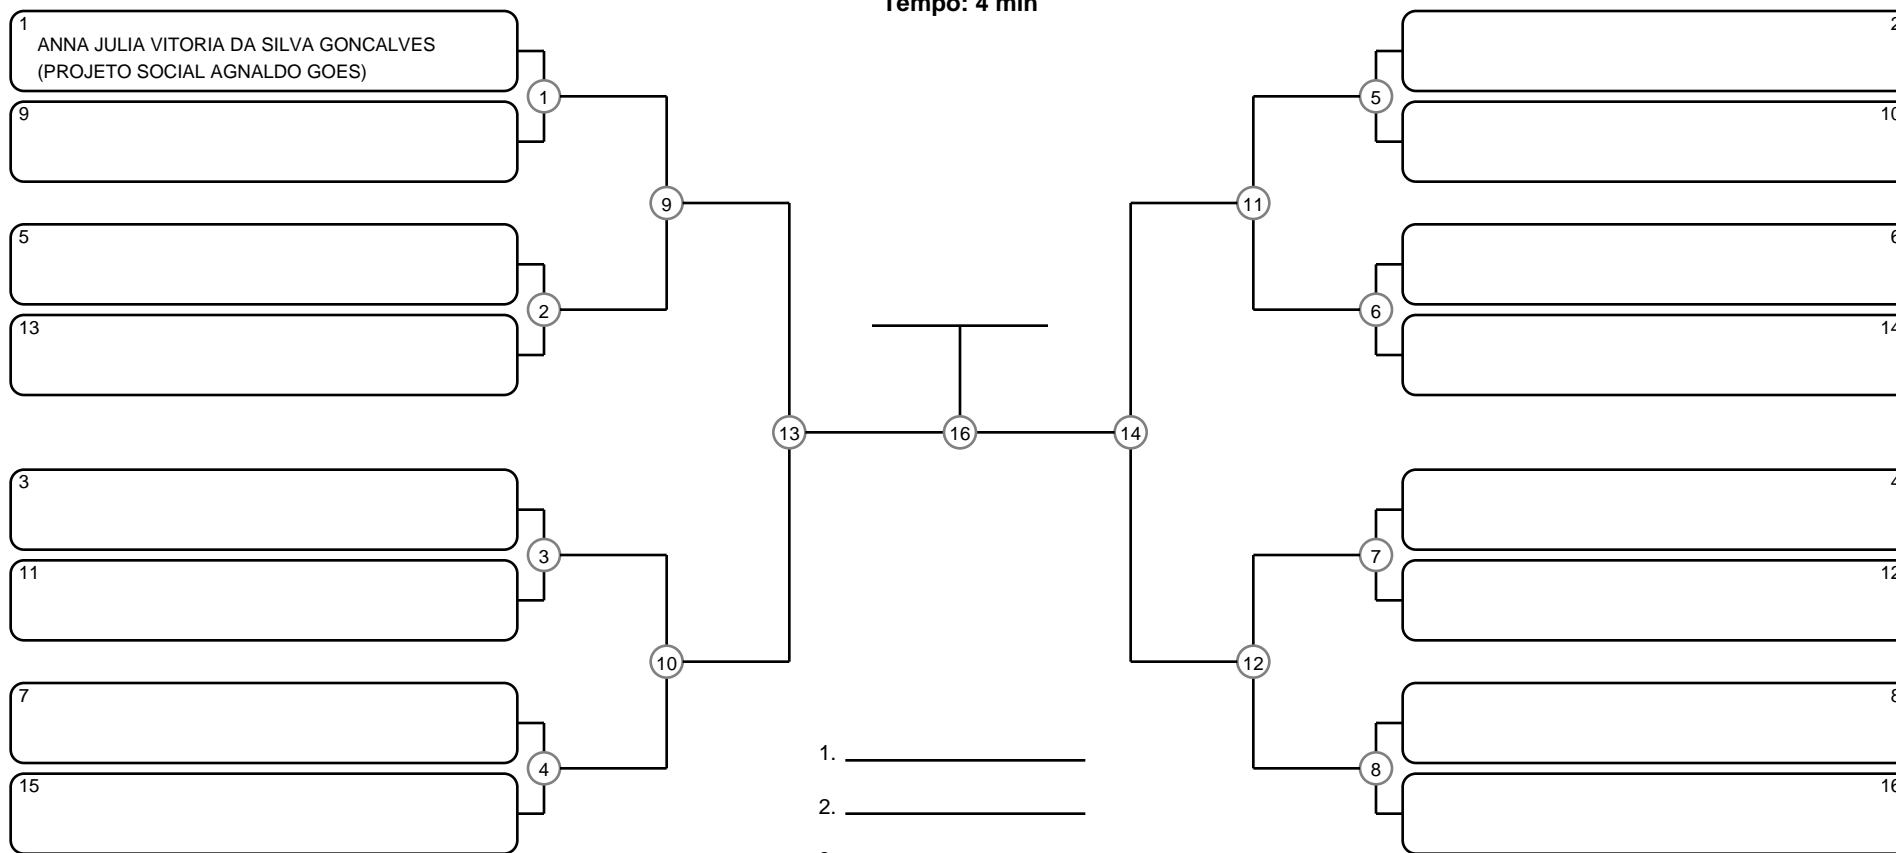

INFANTO-JUVENIL A FEM BRANCA-CINZA PESADÍSSIMO

Ano de nascimento a partir de 2012 até 2013

Tempo: 4 min

Disputa de 3º lugar

15

Responsável: _____

Nome: _____

Assinatura: _____