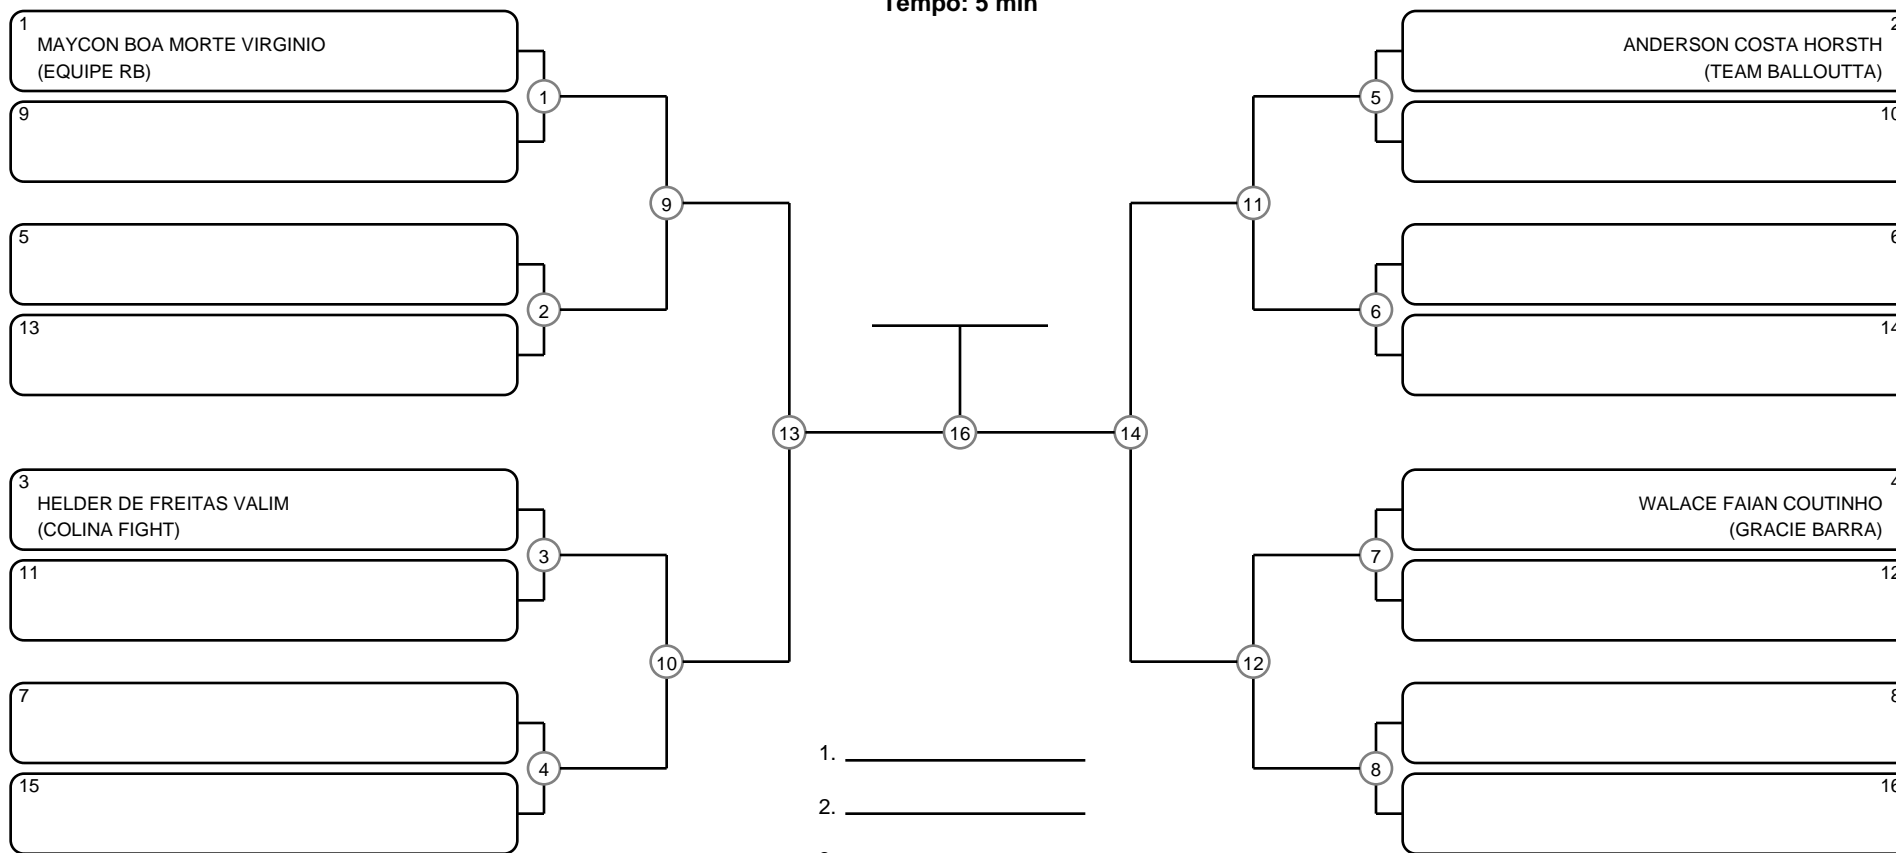

MASTER MASC BRANCA LEVE

Ano de nascimento a partir de 1983 até 1988

Tempo: 5 min

- 1. \_\_\_\_\_
- 2. \_\_\_\_\_
- 3. \_\_\_\_\_
- 4. \_\_\_\_\_

Disputa de 3º lugar

Responsável: \_\_\_\_\_

Nome: \_\_\_\_\_

Assinatura: \_\_\_\_\_