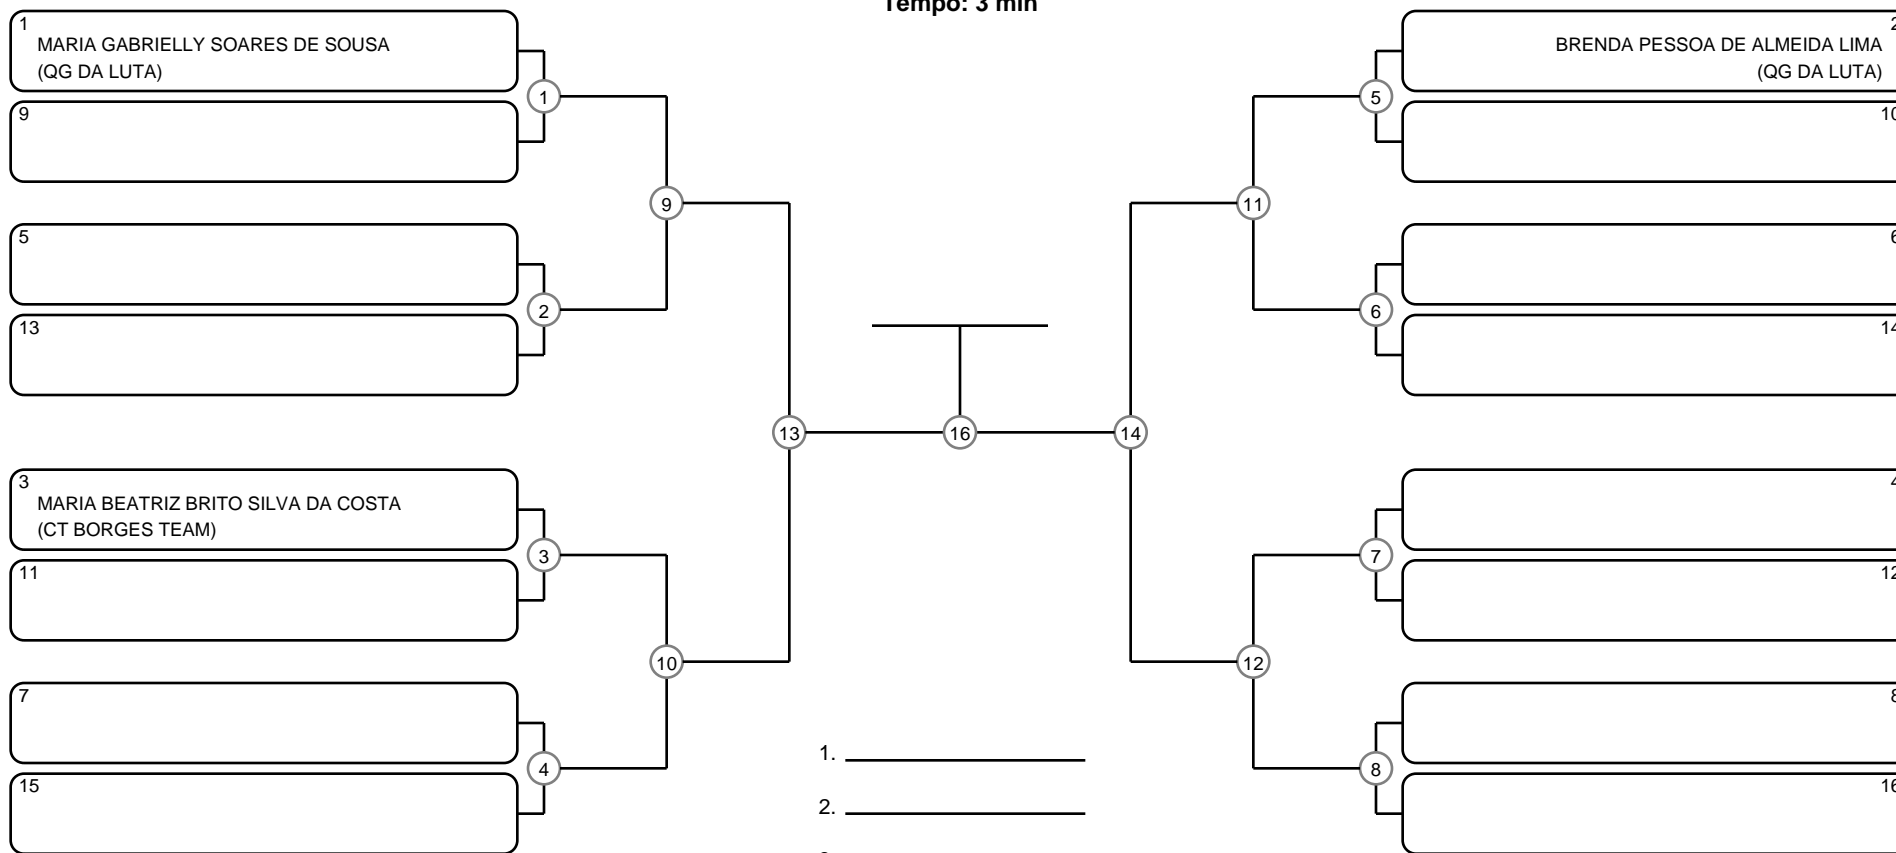

MIRIM FEM BRANCA-CINZA-AMARELA PENA

Ano de nascimento a partir de 2018 até 2019

Tempo: 3 min

1. \_\_\_\_\_
2. \_\_\_\_\_
3. \_\_\_\_\_
4. \_\_\_\_\_

Disputa de 3º lugar

Responsável: \_\_\_\_\_

Nome: \_\_\_\_\_