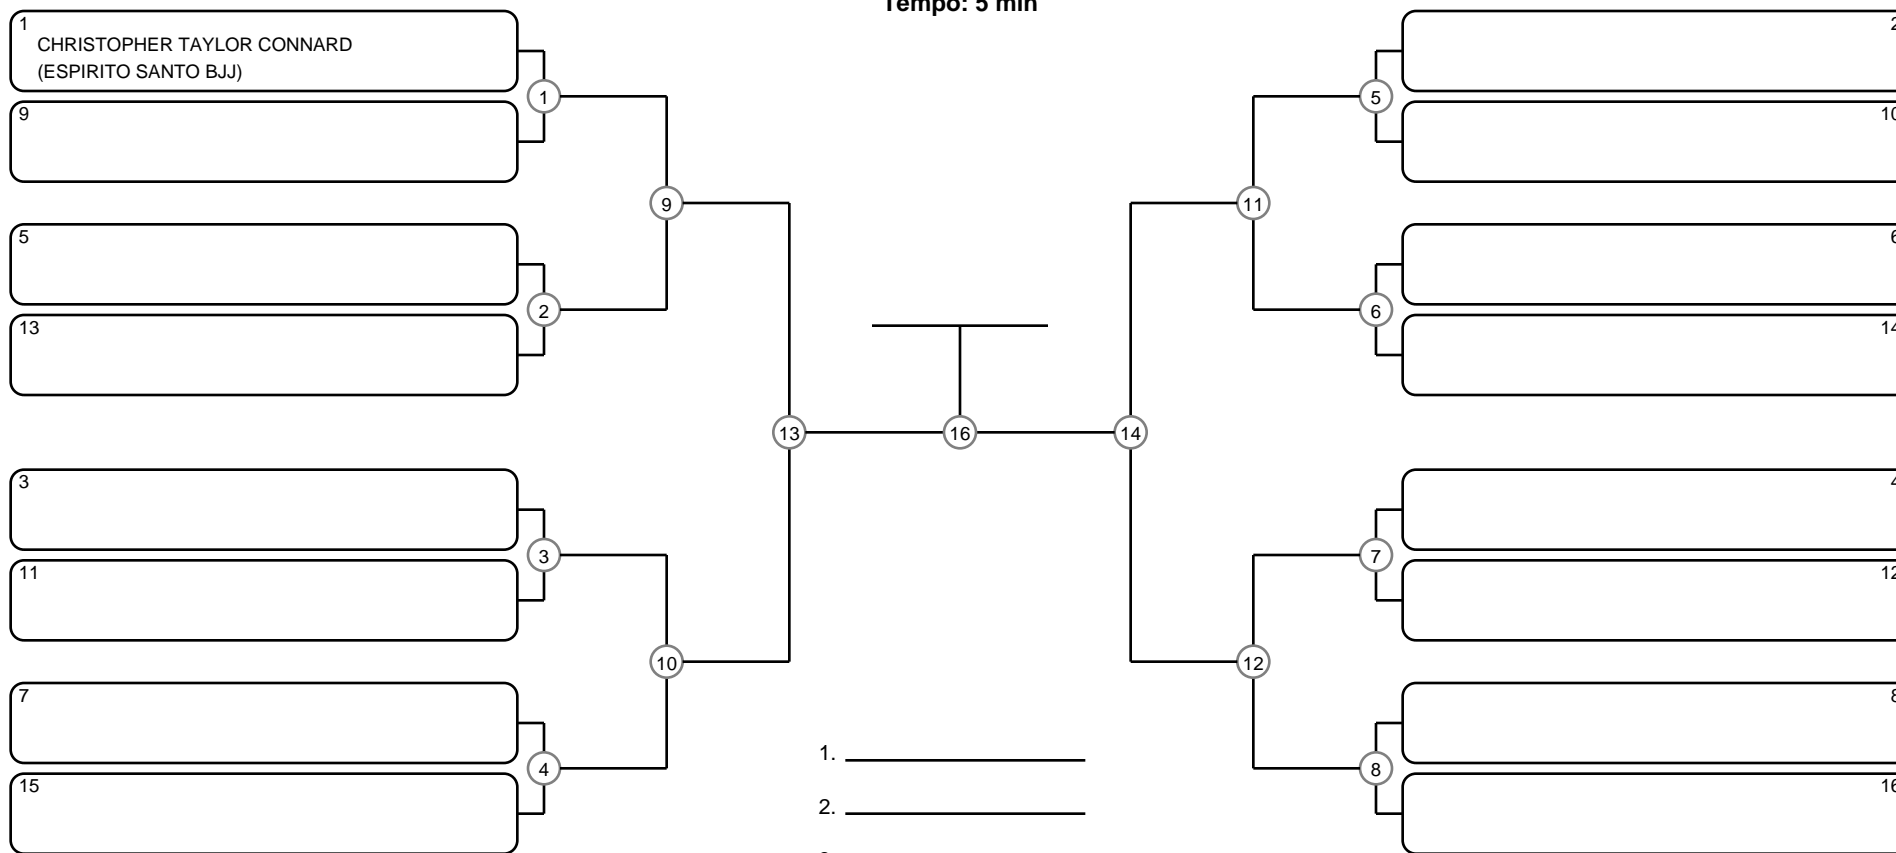

SÊNIOR 2 MASC ROXA MEIO PESADO

Ano de nascimento a partir de 1980 até 1984

Tempo: 5 min

- 1. \_\_\_\_\_
- 2. \_\_\_\_\_
- 3. \_\_\_\_\_
- 4. \_\_\_\_\_

Disputa de 3º lugar

Responsável: \_\_\_\_\_

Nome: \_\_\_\_\_