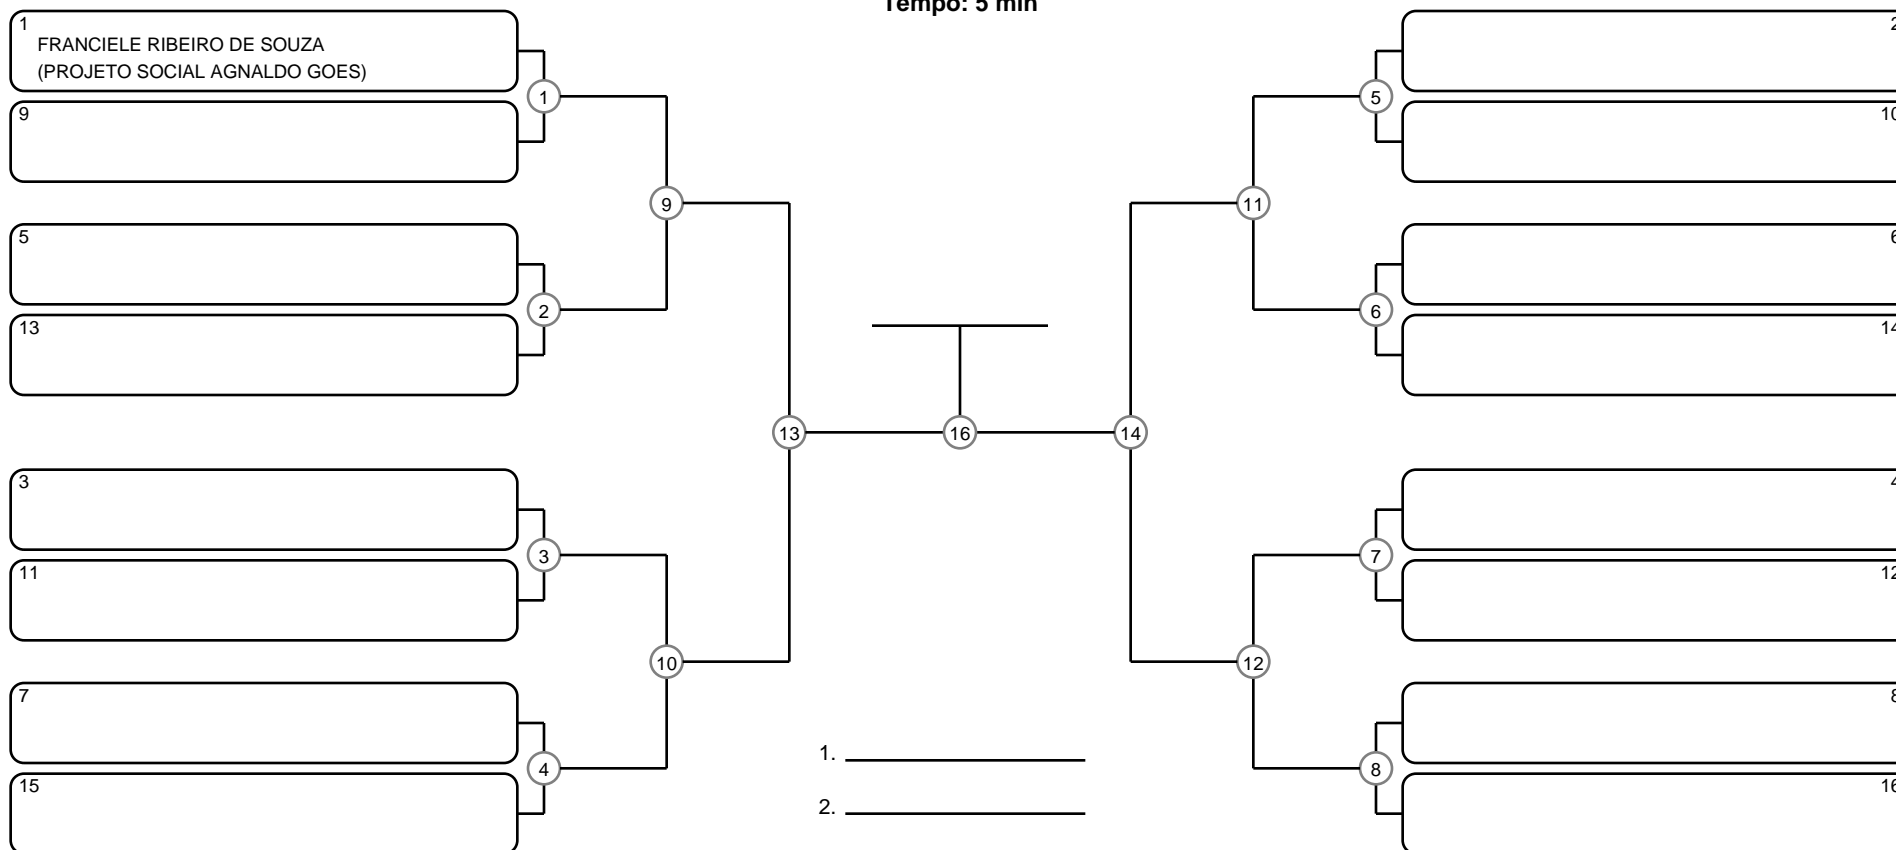

MASTER FEM BRANCA PESADÍSSIMO

Ano de nascimento a partir de 1990 até 1995

Tempo: 5 min

Disputa de 3º lugar

- 1. _____
- 2. _____
- 3. _____
- 4. _____

Responsável: _____

Nome: _____

Assinatura: _____