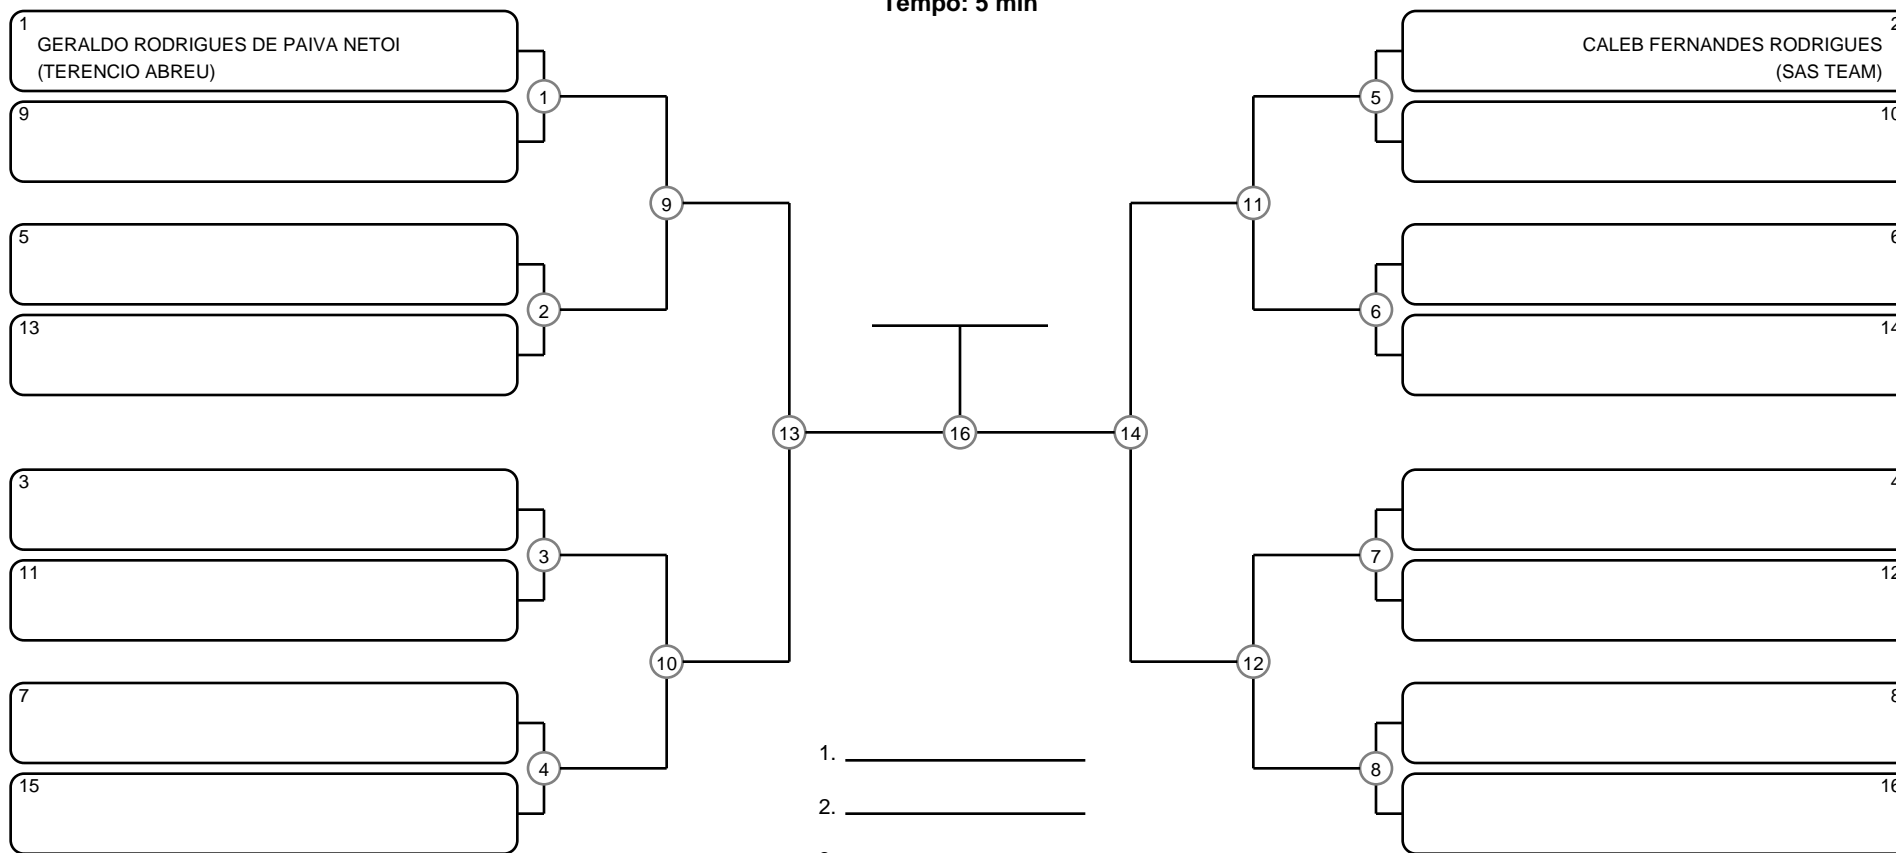

SÊNIOR 1 MASC MARROM MEIO PESADO

Ano de nascimento a partir de 1985 até 1989

Tempo: 5 min

- 1. \_\_\_\_\_
- 2. \_\_\_\_\_
- 3. \_\_\_\_\_
- 4. \_\_\_\_\_

Disputa de 3º lugar

Responsável: \_\_\_\_\_

Nome: \_\_\_\_\_