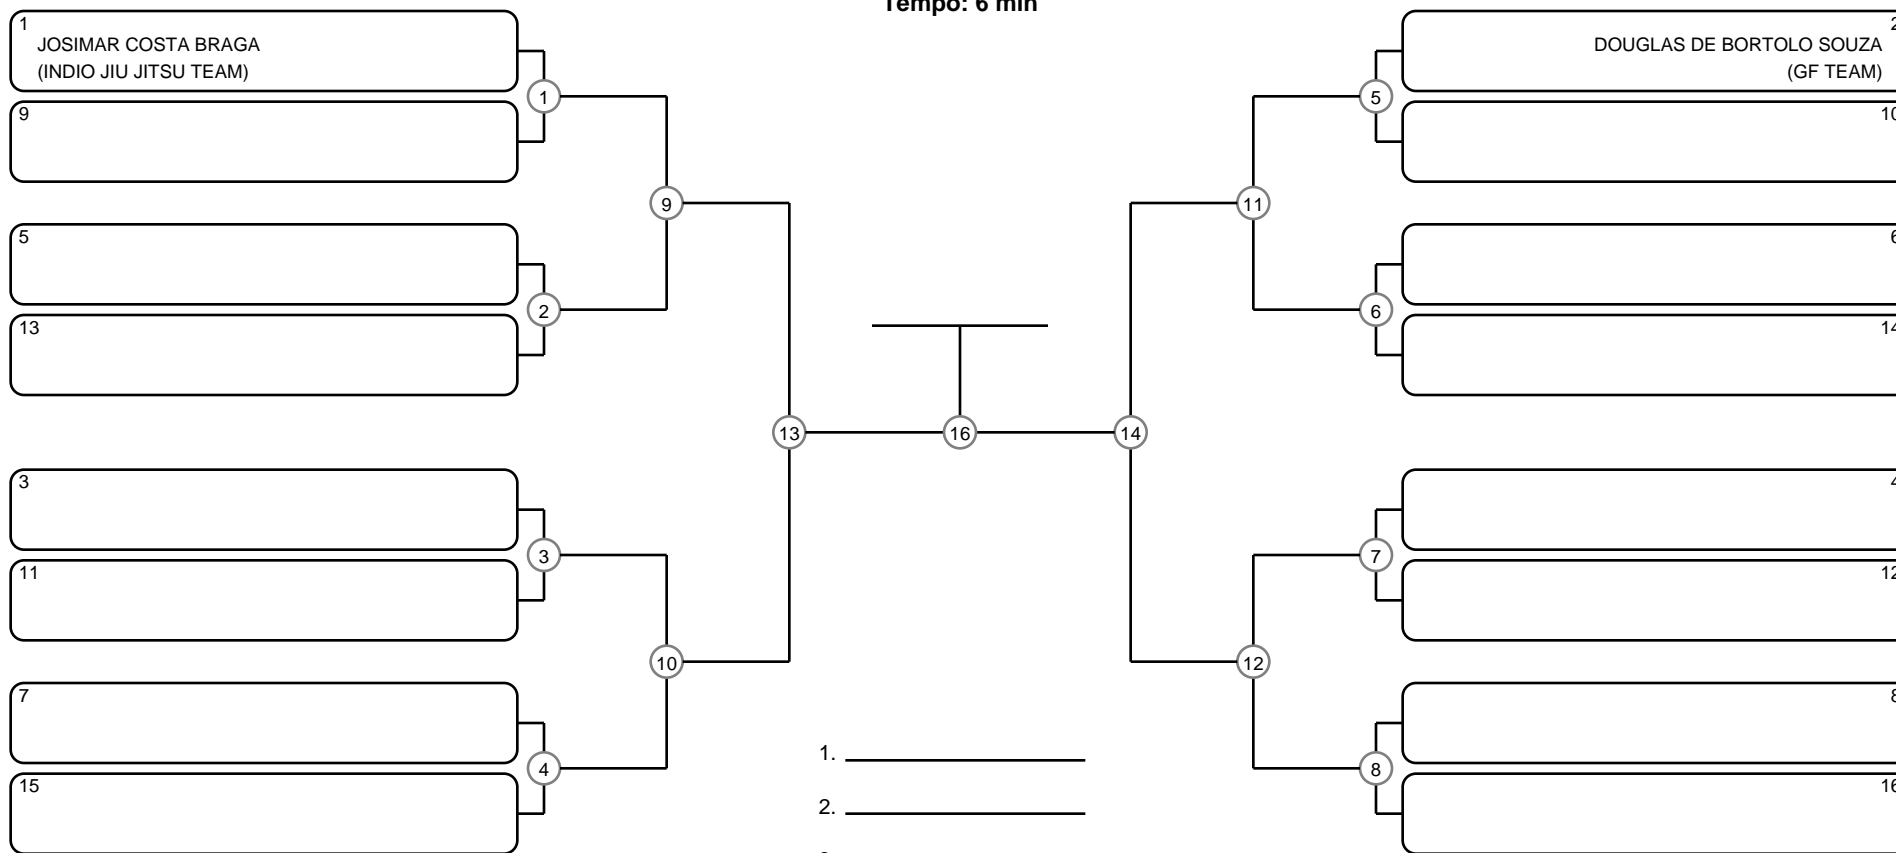

MASTER MASC PRETA SUPER PESADO

Ano de nascimento a partir de 1990 até 1995

Tempo: 6 min

1. _____
2. _____
3. _____
4. _____

Disputa de 3º lugar

Responsável: _____

Nome: _____

Assinatura: _____