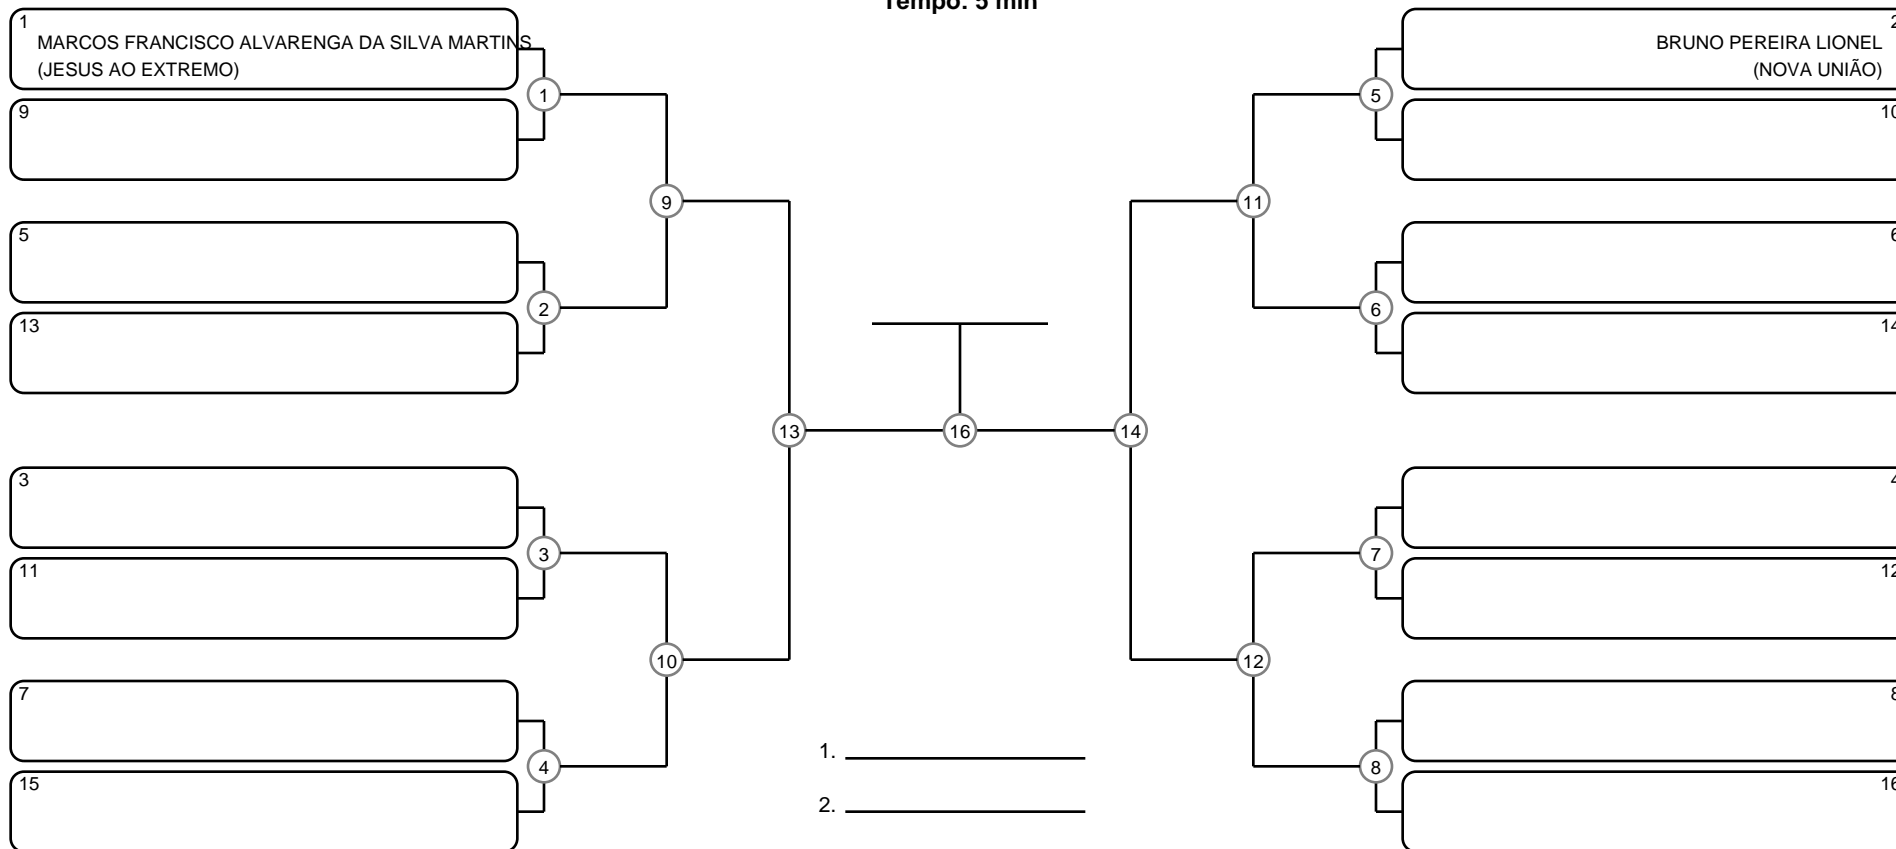

SÊNIOR 2 MASC BRANCA PESADÍSSIMO

Ano de nascimento a partir de 1981 até 1985

Tempo: 5 min

- 1. _____
- 2. _____
- 3. _____
- 4. _____

Disputa de 3º lugar

Responsável: _____

Nome: _____

Assinatura: _____