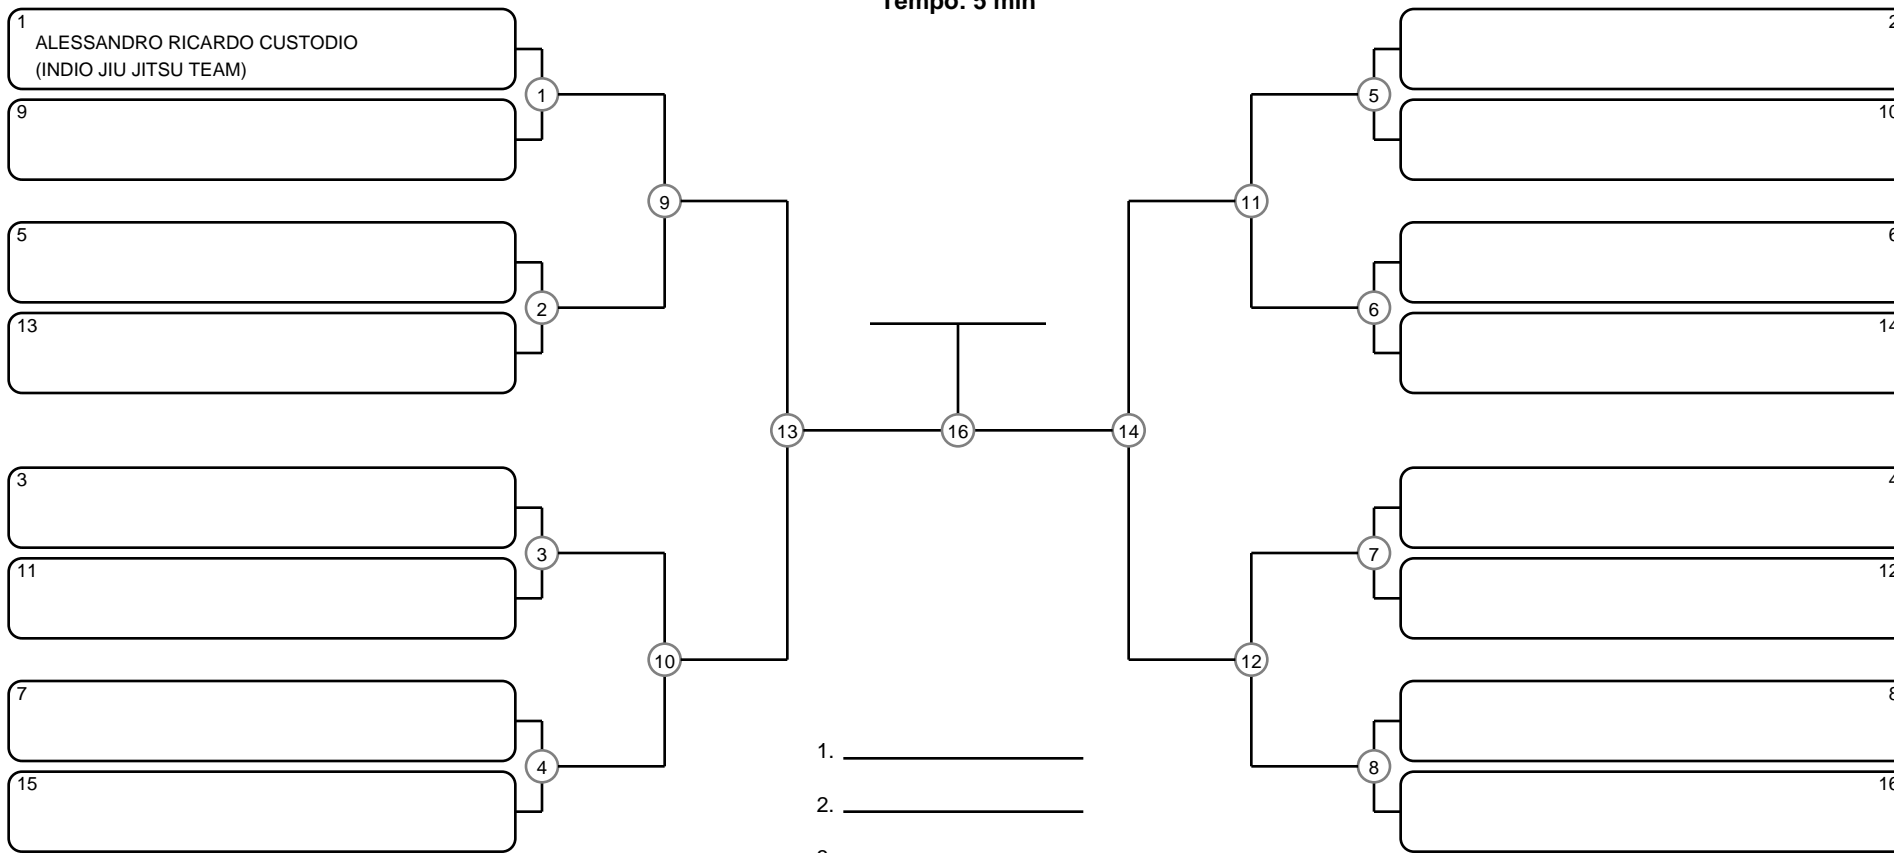

SÊNIOR 3 MASC PRETA PESADO

Ano de nascimento a partir de 1975 até 1979

Tempo: 5 min

- 1. \_\_\_\_\_
- 2. \_\_\_\_\_
- 3. \_\_\_\_\_
- 4. \_\_\_\_\_

Disputa de 3º lugar

Responsável: \_\_\_\_\_

Nome: \_\_\_\_\_