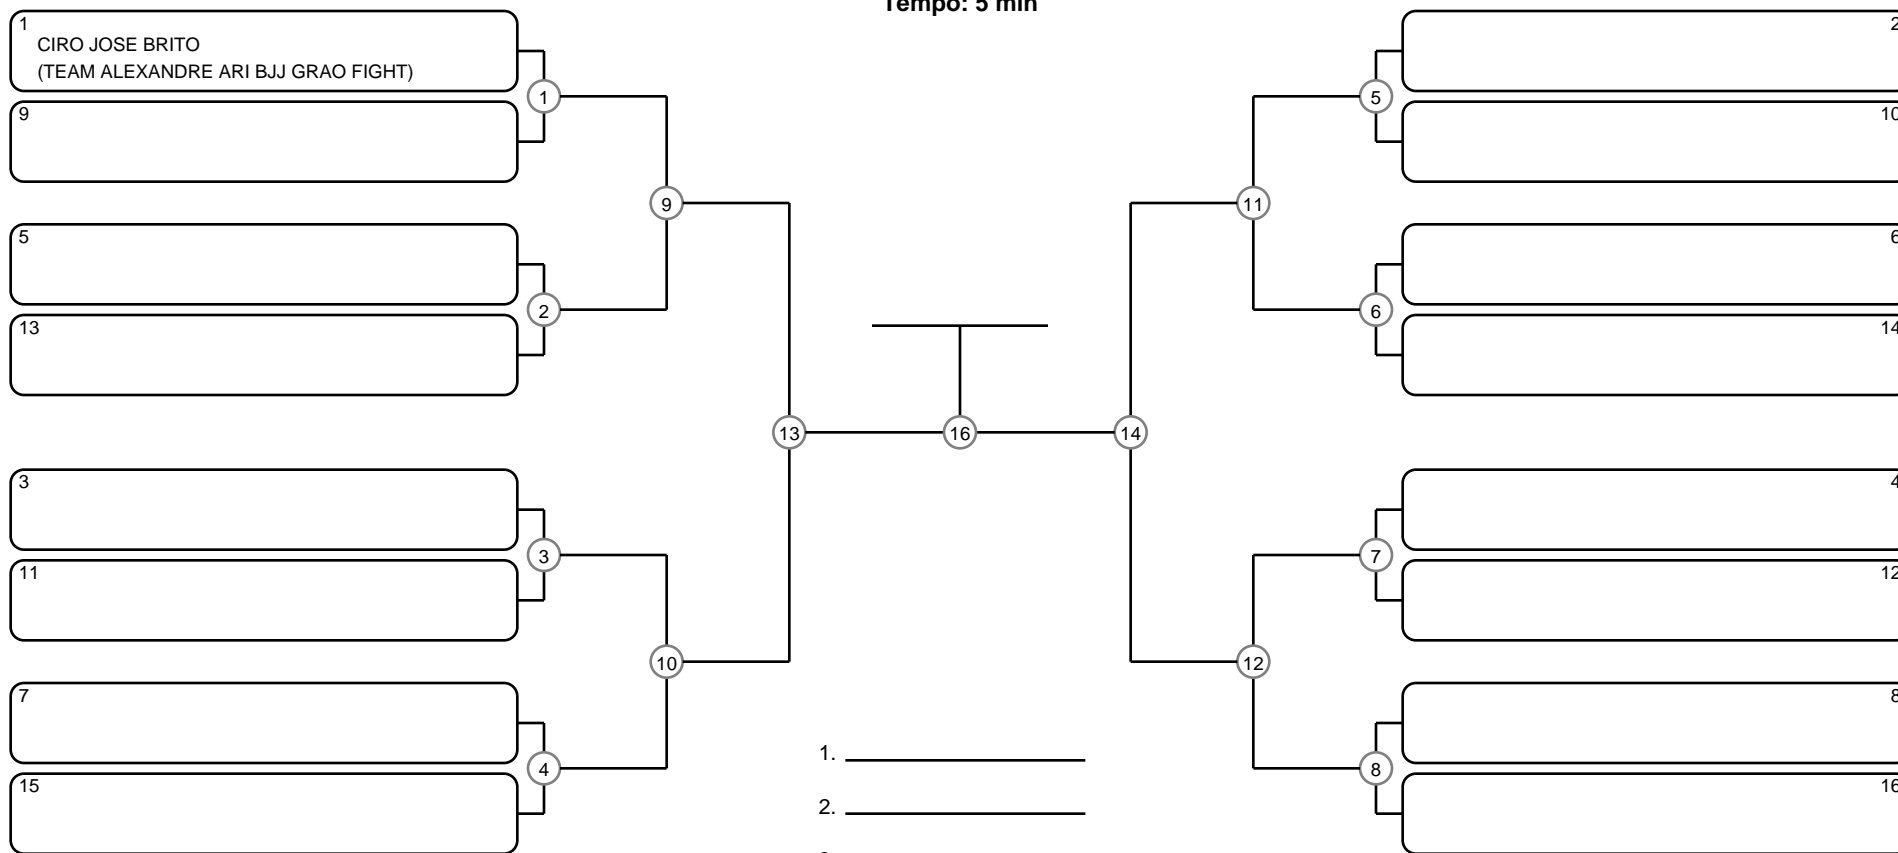

SÊNIOR 3 MASC ROXA SUPER PESADO

Ano de nascimento a partir de 1976 até 1980

Tempo: 5 min

1. _____
2. _____
3. _____
4. _____

Disputa de 3º lugar

Responsável: _____

Nome: _____

Assinatura: _____