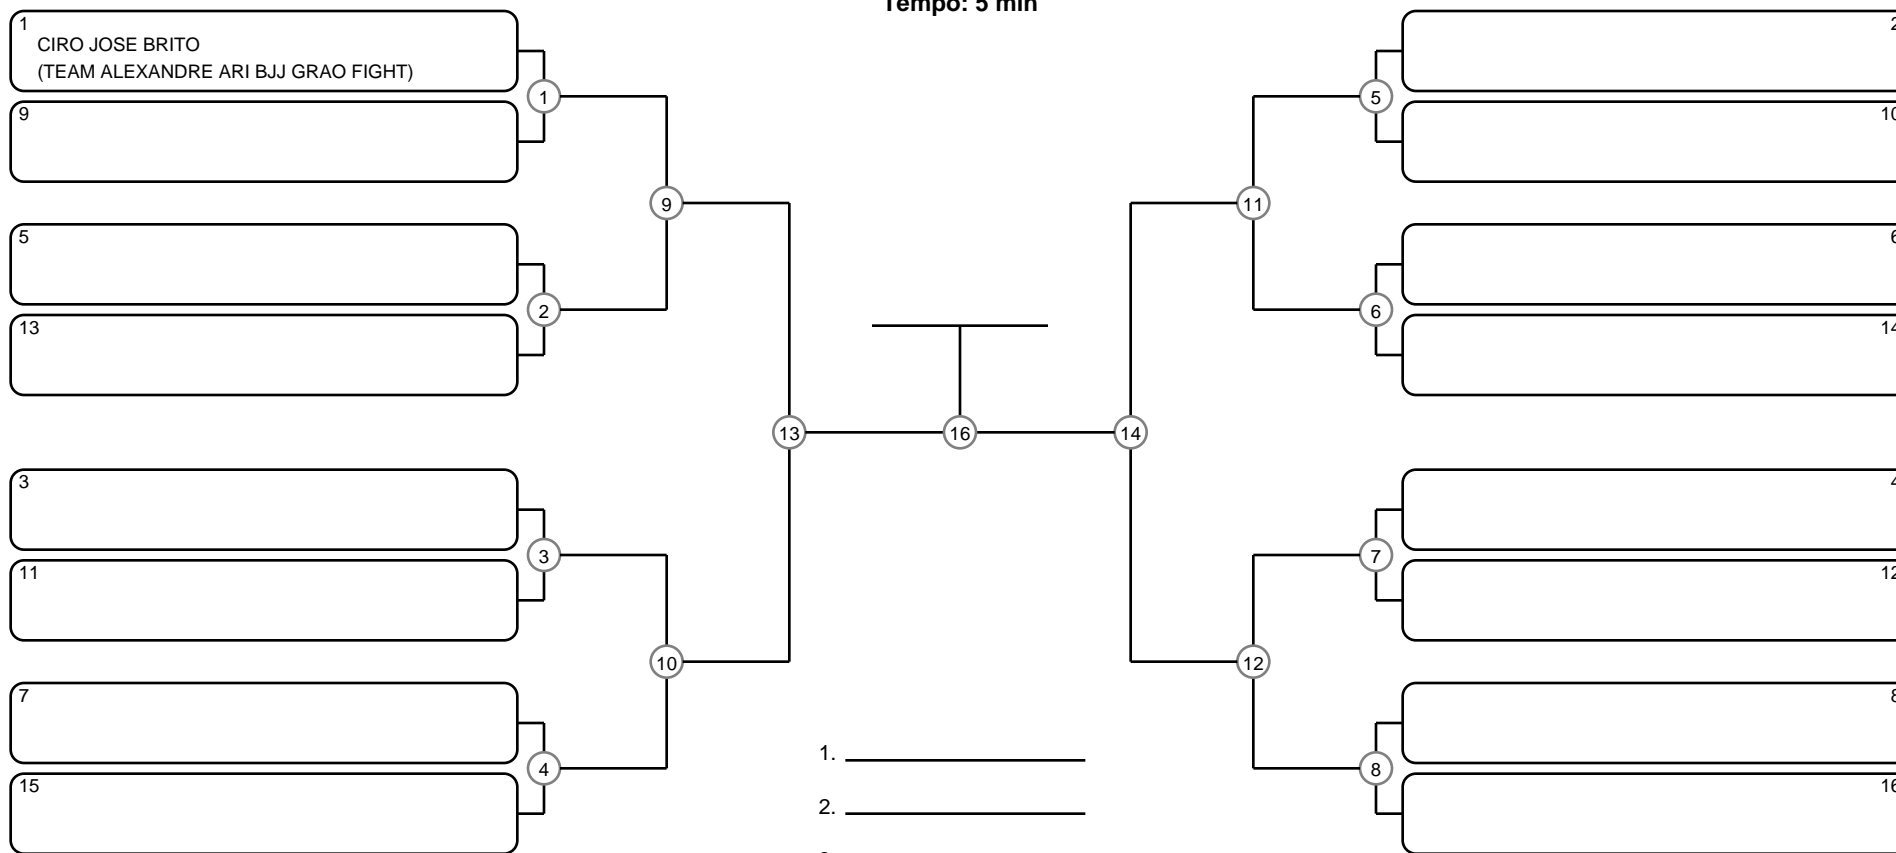

SÊNIOR 3 MASC ROXA SUPER PESADO

Ano de nascimento a partir de 1976 até 1980

Tempo: 5 min

- 1. _____
- 2. _____
- 3. _____
- 4. _____

Disputa de 3º lugar

Responsável: _____

Nome: _____

Assinatura: _____