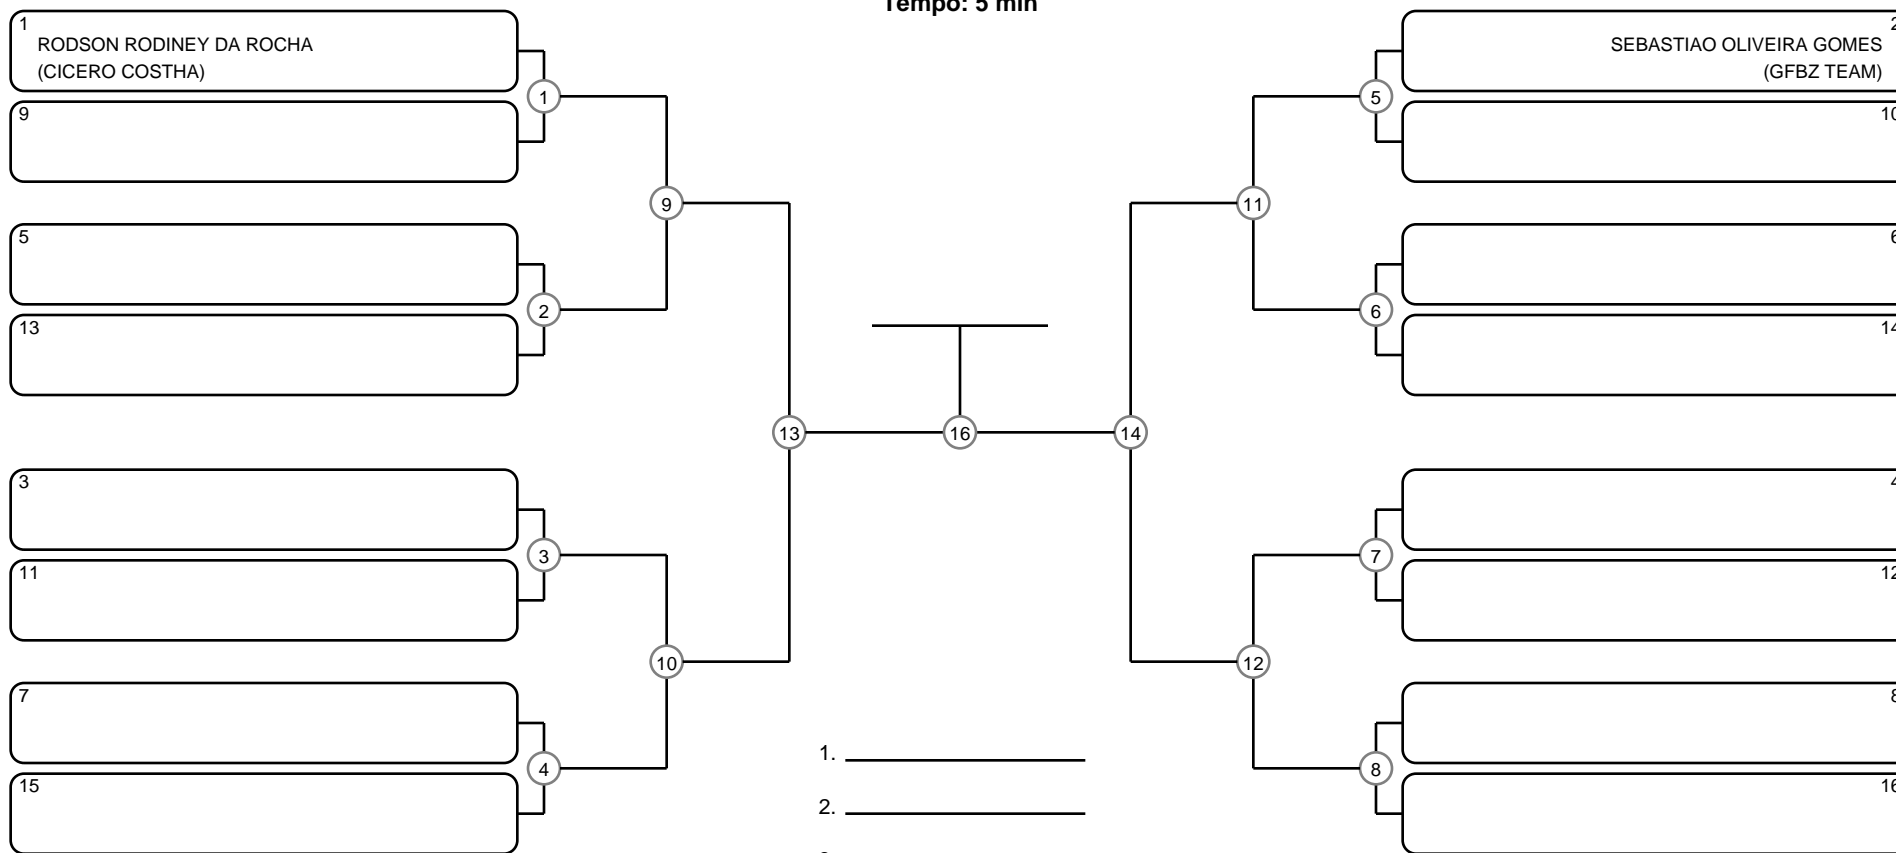

SÊNIOR 3 MASC PRETA PENA

Ano de nascimento a partir de 1968 até 1972

Tempo: 5 min

- 1. \_\_\_\_\_
- 2. \_\_\_\_\_
- 3. \_\_\_\_\_
- 4. \_\_\_\_\_

Disputa de 3º lugar

Responsável: \_\_\_\_\_

Nome: \_\_\_\_\_