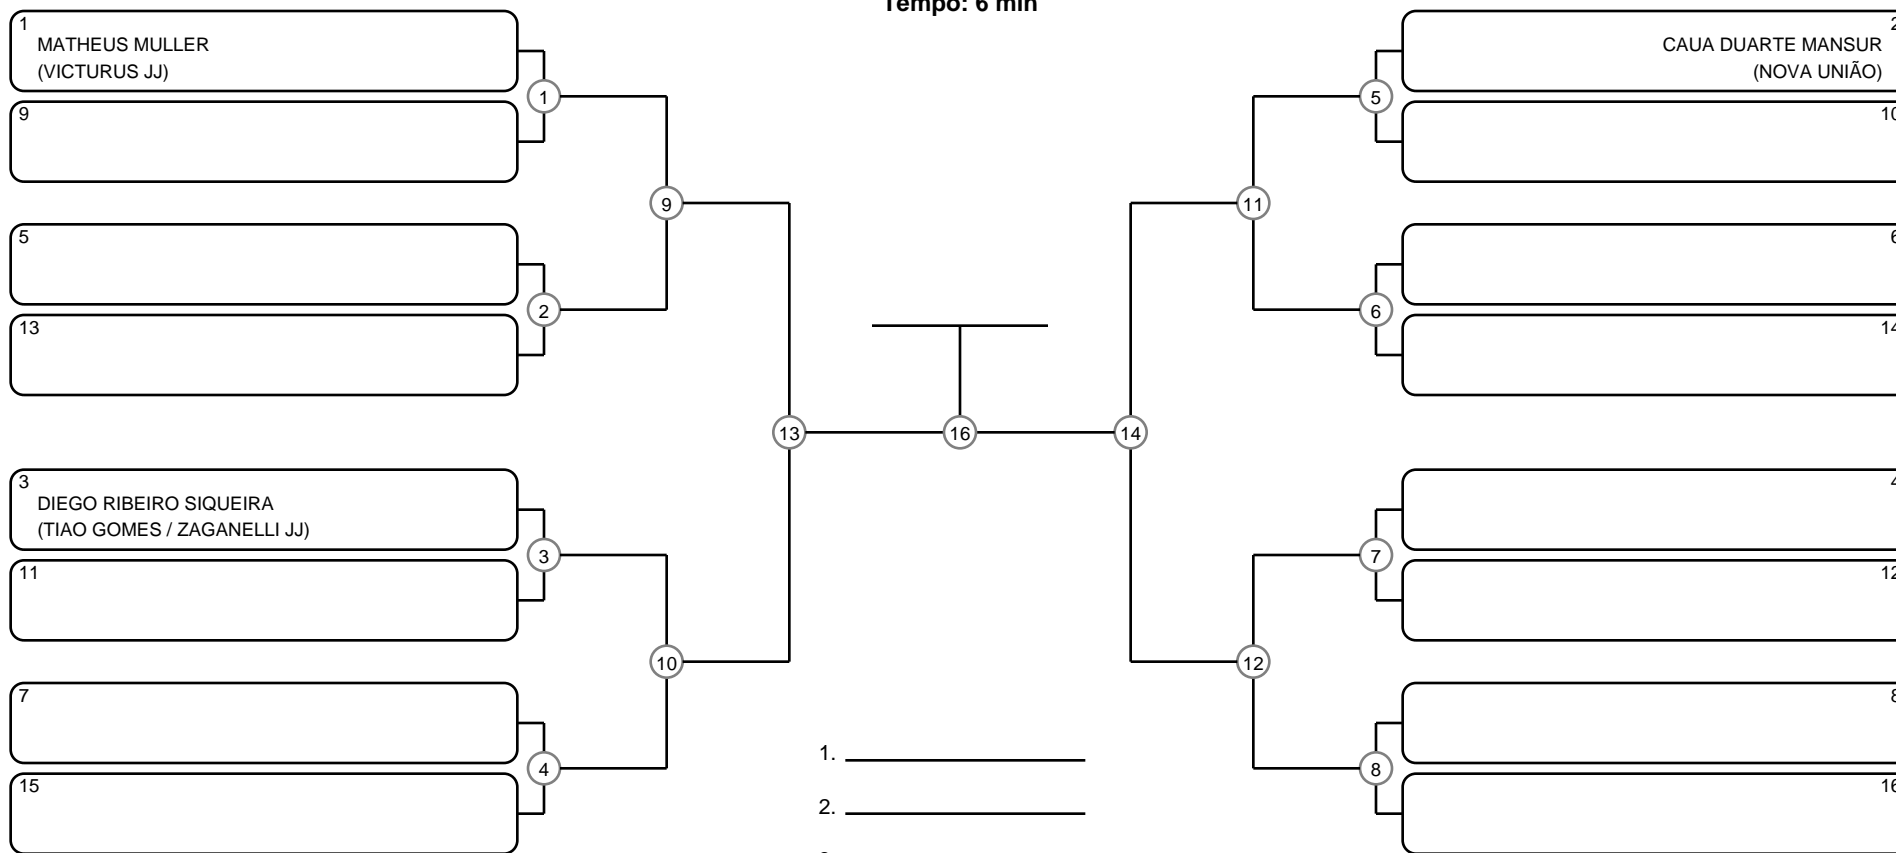

MASTER MASC PRETA PESADÍSSIMO

Ano de nascimento a partir de 1991 até 1996

Tempo: 6 min

1. _____
2. _____
3. _____
4. _____

Disputa de 3º lugar

Responsável: _____

Nome: _____

Assinatura: _____