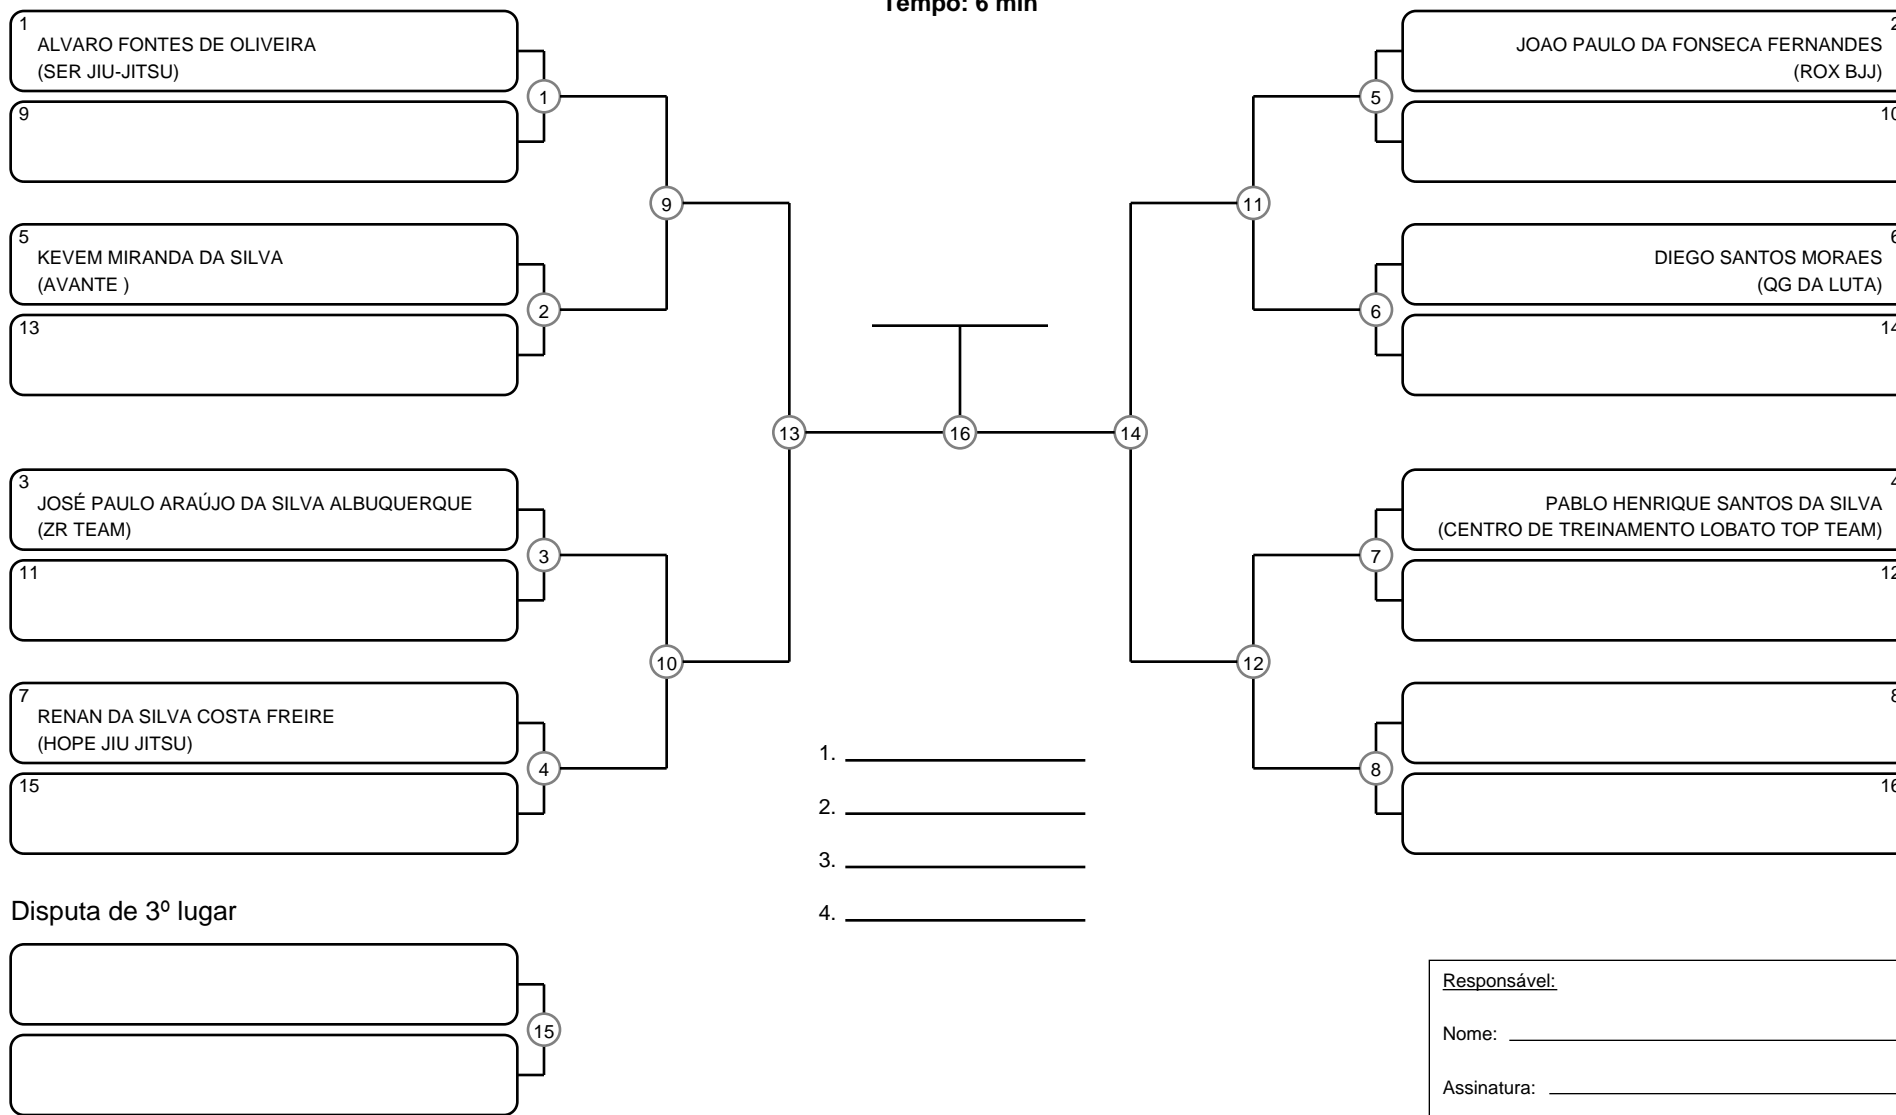

ADULTO MASC PRETA ABSOLUTO PESADO

Ano de nascimento a partir de 1996 até 2007

Tempo: 6 min

Disputa de 3º lugar