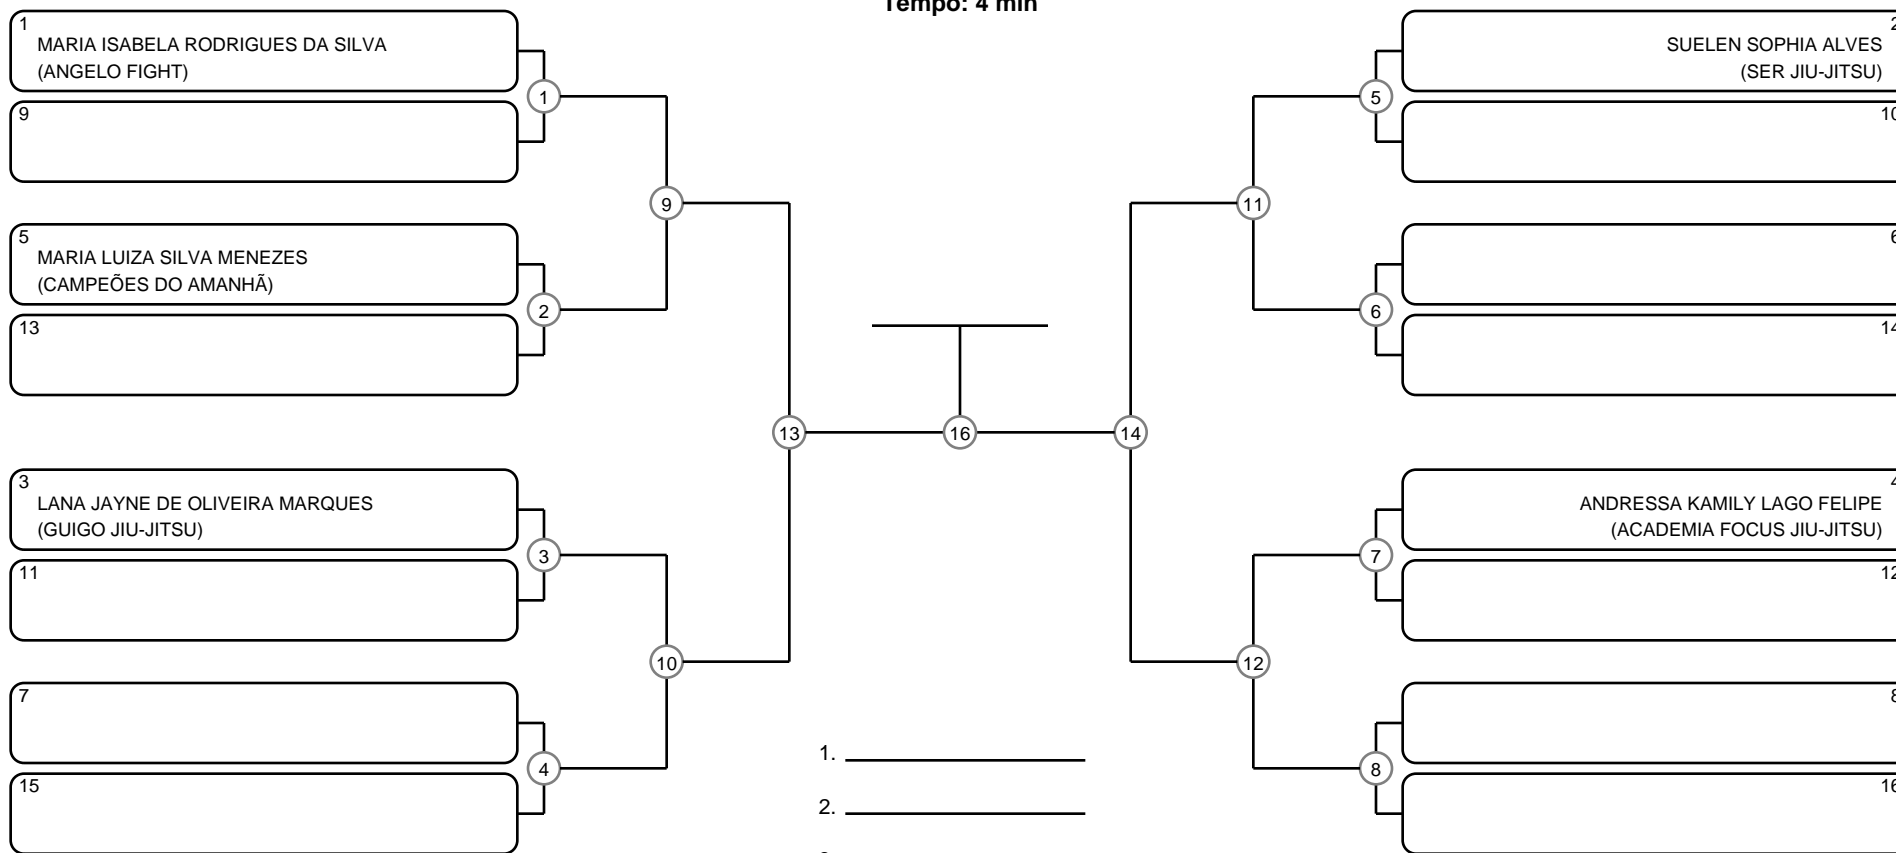

INFANTO-JUVENIL A FEM BRANCA-CINZA SUPER PESADO

Ano de nascimento a partir de 2012 até 2013

Tempo: 4 min

- 1. \_\_\_\_\_
- 2. \_\_\_\_\_
- 3. \_\_\_\_\_
- 4. \_\_\_\_\_

Disputa de 3º lugar

Responsável: \_\_\_\_\_