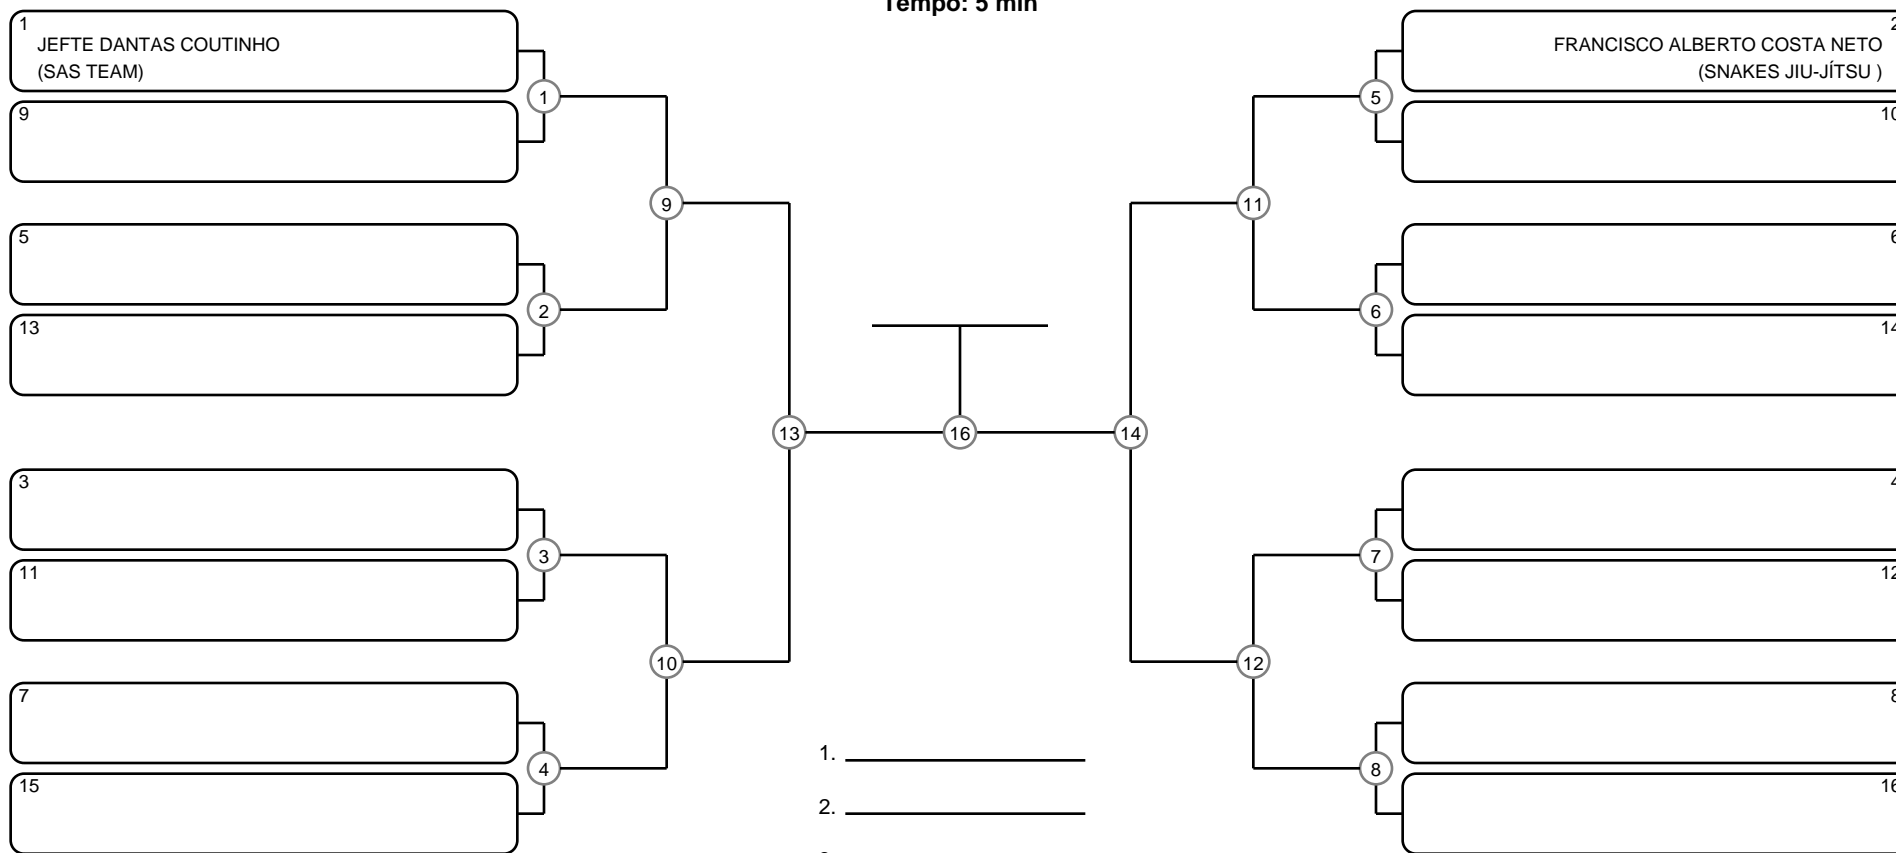

# MASTER MASC AZUL MEIO PESADO

Ano de nascimento a partir de 1990 até 1995

Tempo: 5 min

1. \_\_\_\_\_
2. \_\_\_\_\_
3. \_\_\_\_\_
4. \_\_\_\_\_

Disputa de 3º lugar

Responsável: \_\_\_\_\_

Nome: \_\_\_\_\_

Assinatura: \_\_\_\_\_