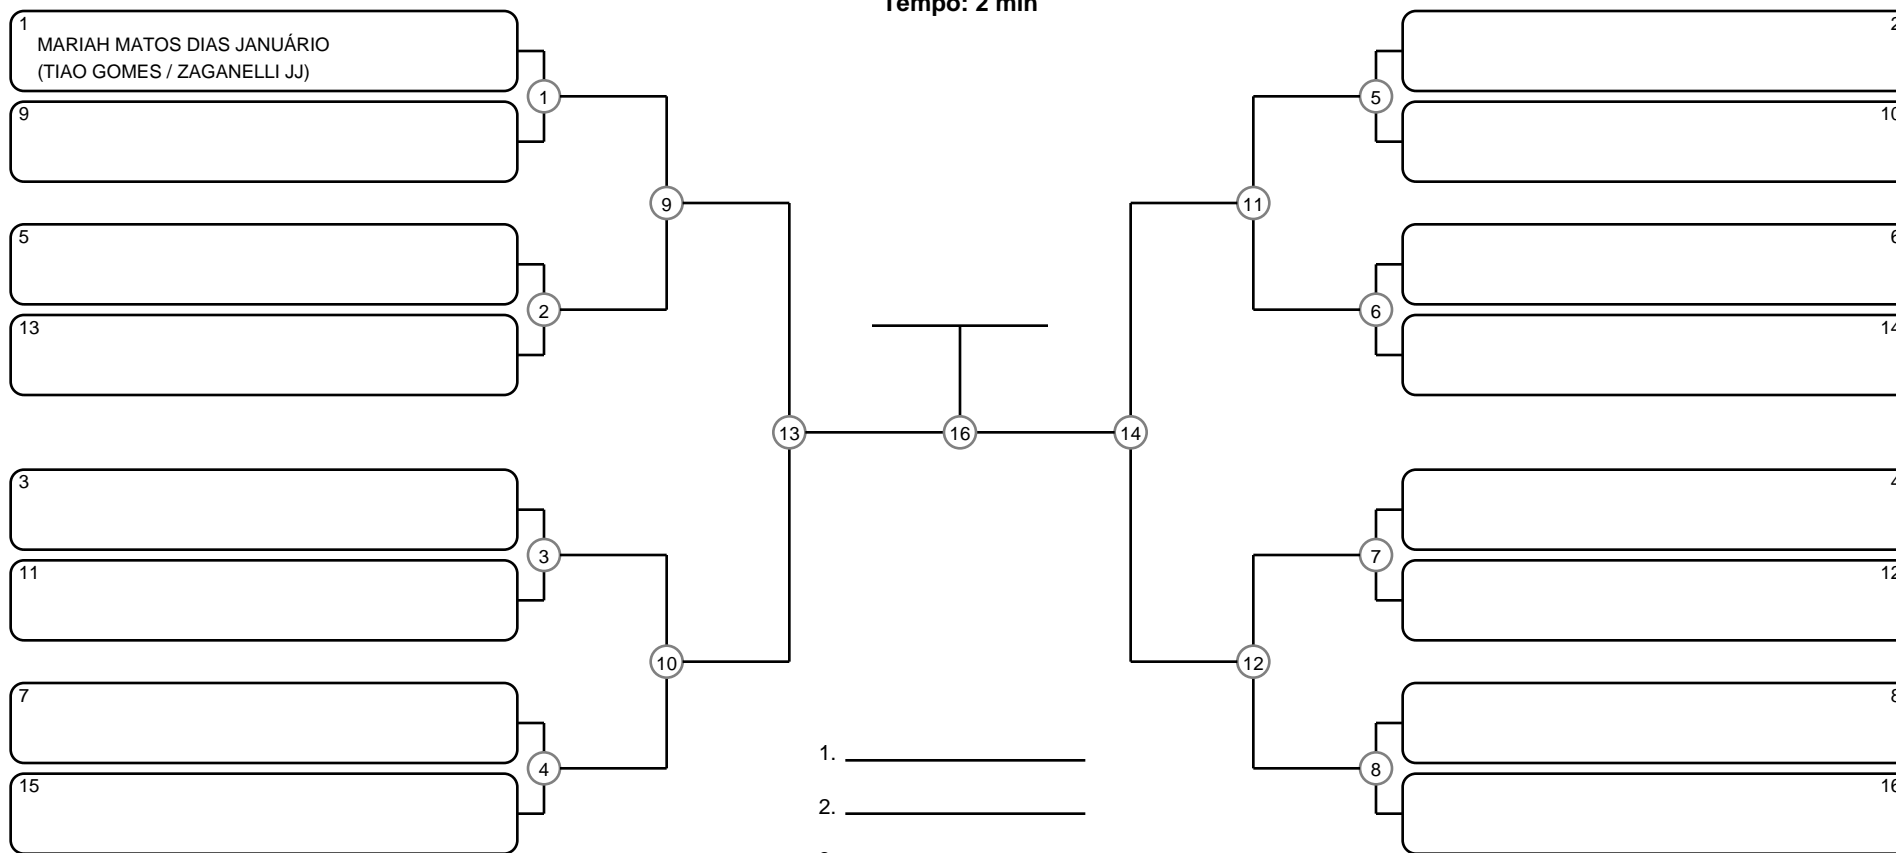

PRÉ-MIRIM FEM BRANCA-CINZA PENA

Ano de nascimento a partir de 2021 até 2022

Tempo: 2 min

- 1. _____
- 2. _____
- 3. _____
- 4. _____

Disputa de 3º lugar

Responsável: _____

Nome: _____

Assinatura: _____