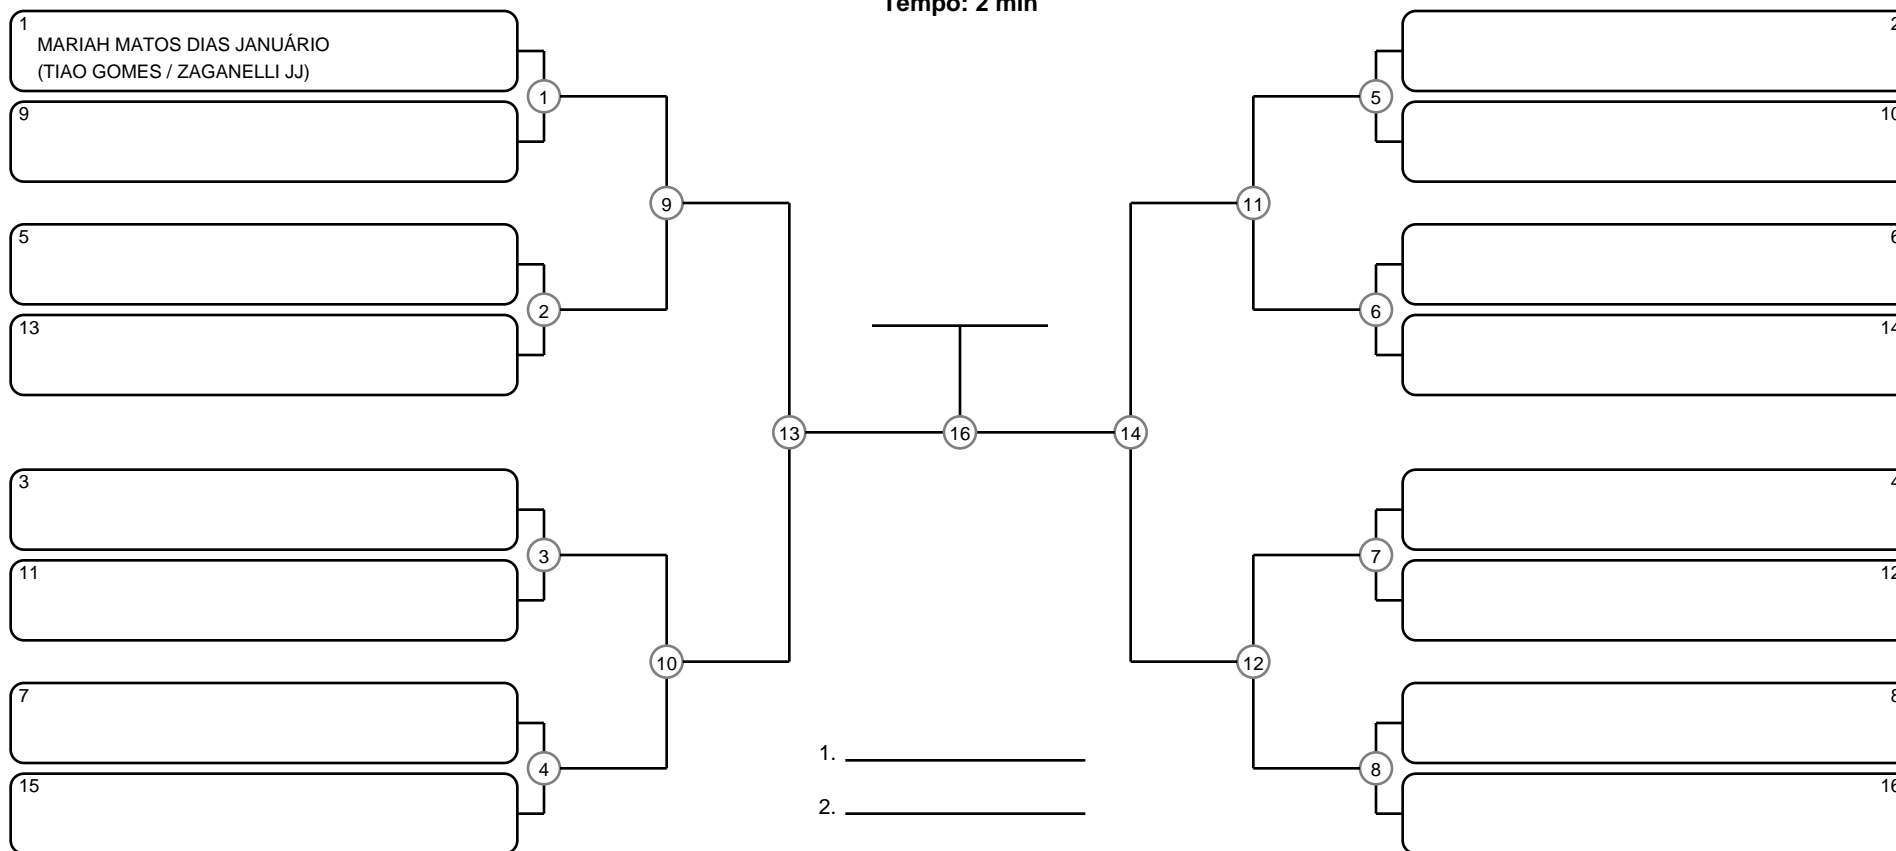

PRÉ-MIRIM FEM BRANCA-CINZA PENA

Ano de nascimento a partir de 2021 até 2022

Tempo: 2 min

- 1. _____
- 2. _____
- 3. _____
- 4. _____

Disputa de 3º lugar

Responsável: _____

Nome: _____

Assinatura: _____