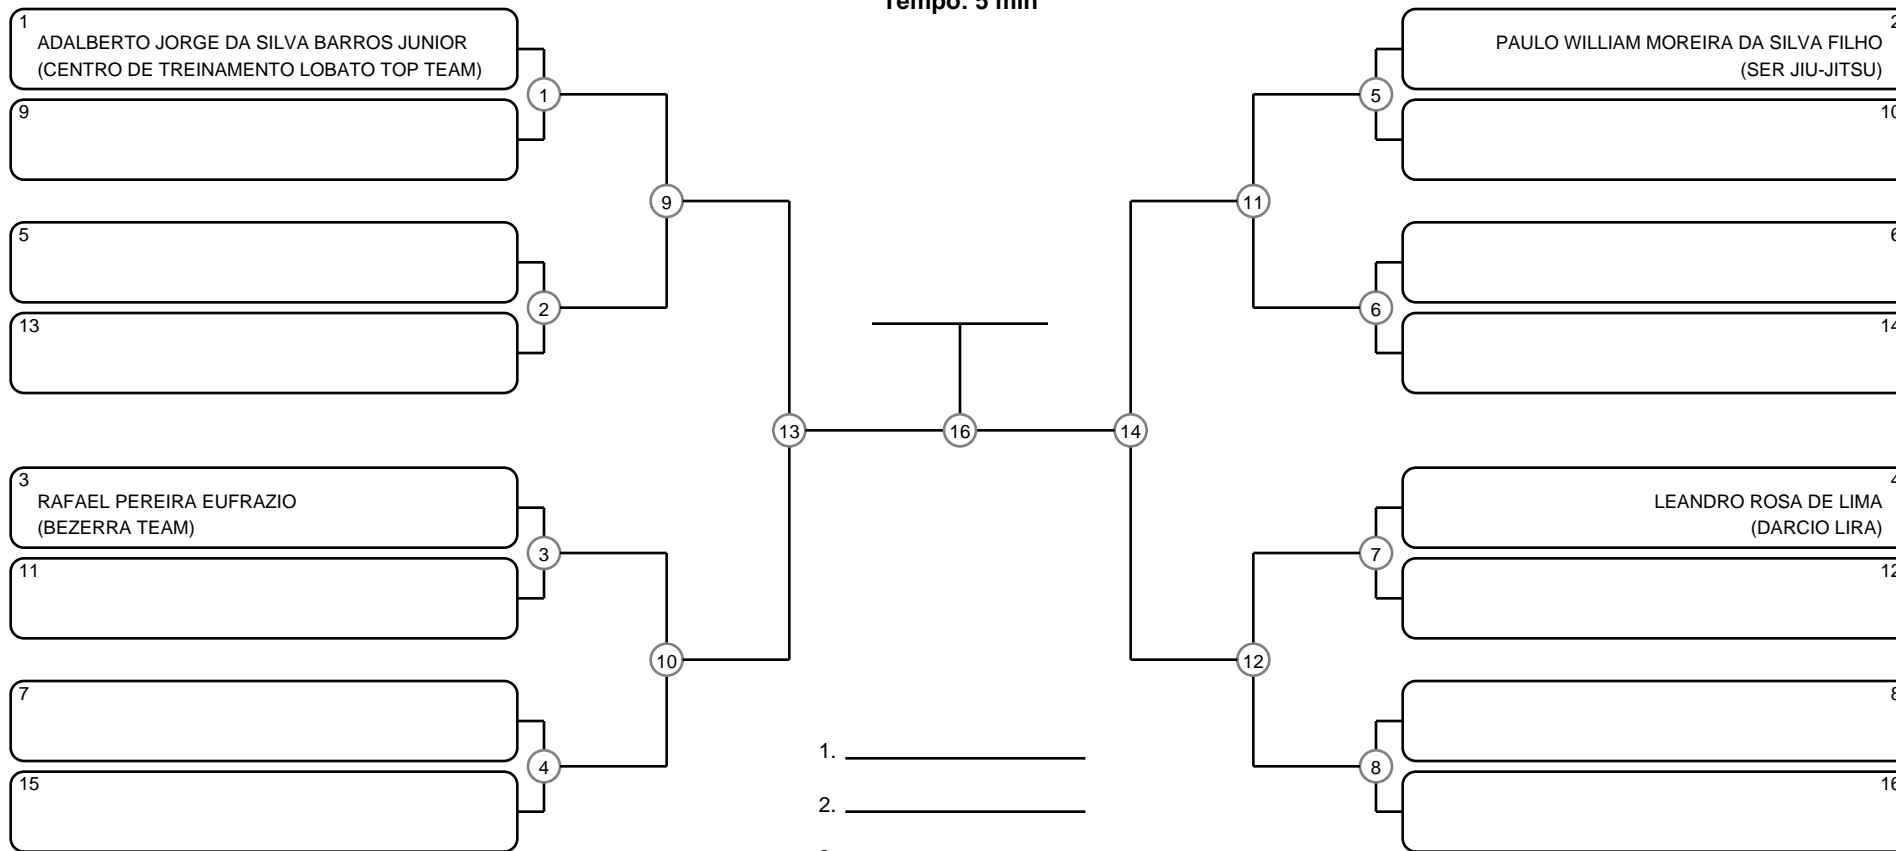

# SÊNIOR 1 MASC ROXA SUPER PESADO

Ano de nascimento a partir de 1985 até 1989

Tempo: 5 min

- 1. \_\_\_\_\_
- 2. \_\_\_\_\_
- 3. \_\_\_\_\_
- 4. \_\_\_\_\_

Disputa de 3º lugar

Responsável: \_\_\_\_\_

Nome: \_\_\_\_\_