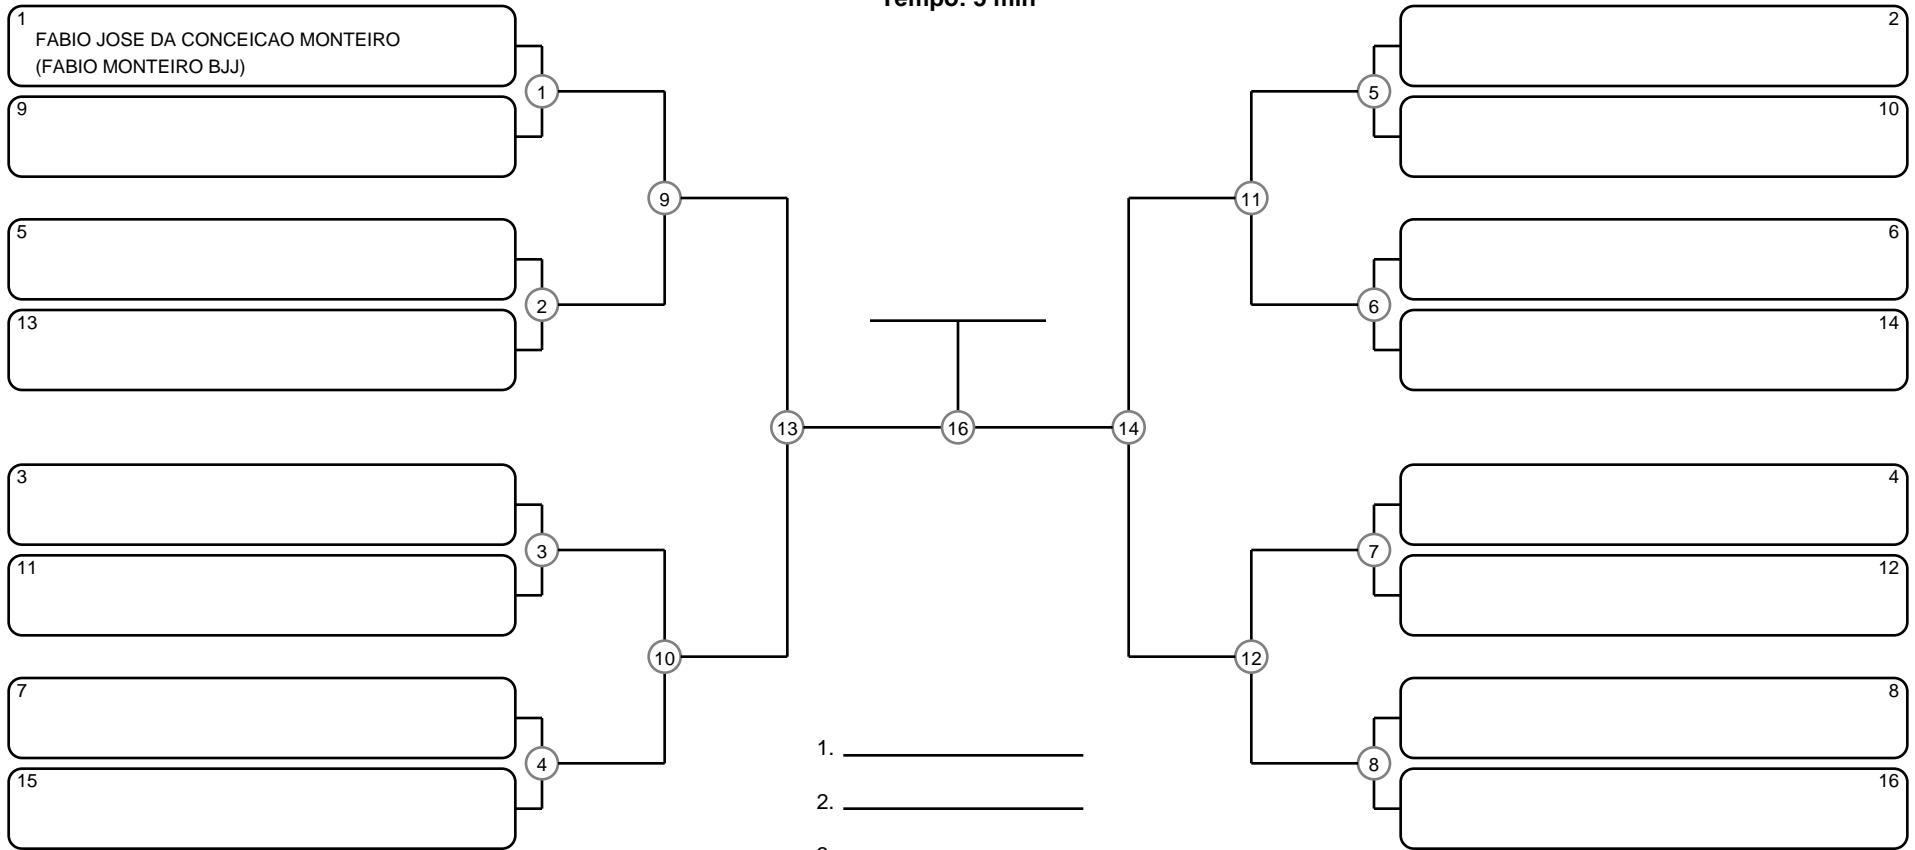

SÊNIOR 4 MASC PRETA SUPER PESADO

Ano de nascimento a partir de 1970 até 1974

Tempo: 5 min

1. \_\_\_\_\_
2. \_\_\_\_\_
3. \_\_\_\_\_
4. \_\_\_\_\_

Disputa de 3º lugar

Responsável: \_\_\_\_\_

Nome: \_\_\_\_\_