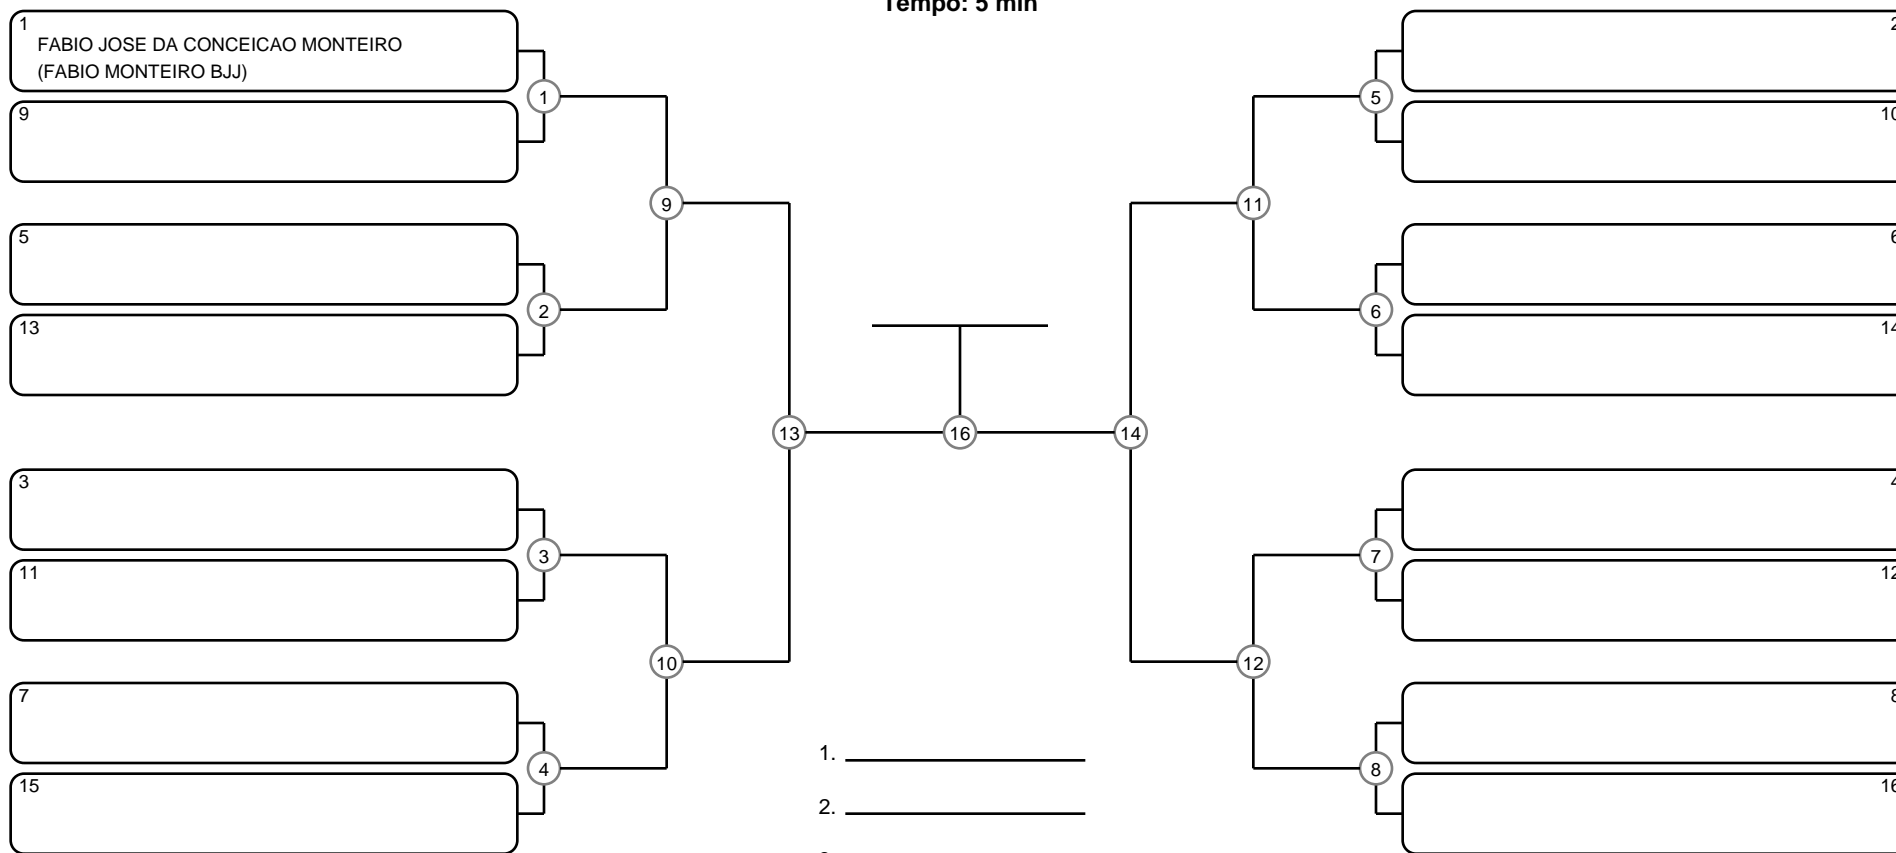

# SÊNIOR 4 MASC PRETA SUPER PESADO

Ano de nascimento a partir de 1970 até 1974

Tempo: 5 min

1. \_\_\_\_\_
2. \_\_\_\_\_
3. \_\_\_\_\_
4. \_\_\_\_\_

Disputa de 3º lugar

Responsável: \_\_\_\_\_

Nome: \_\_\_\_\_