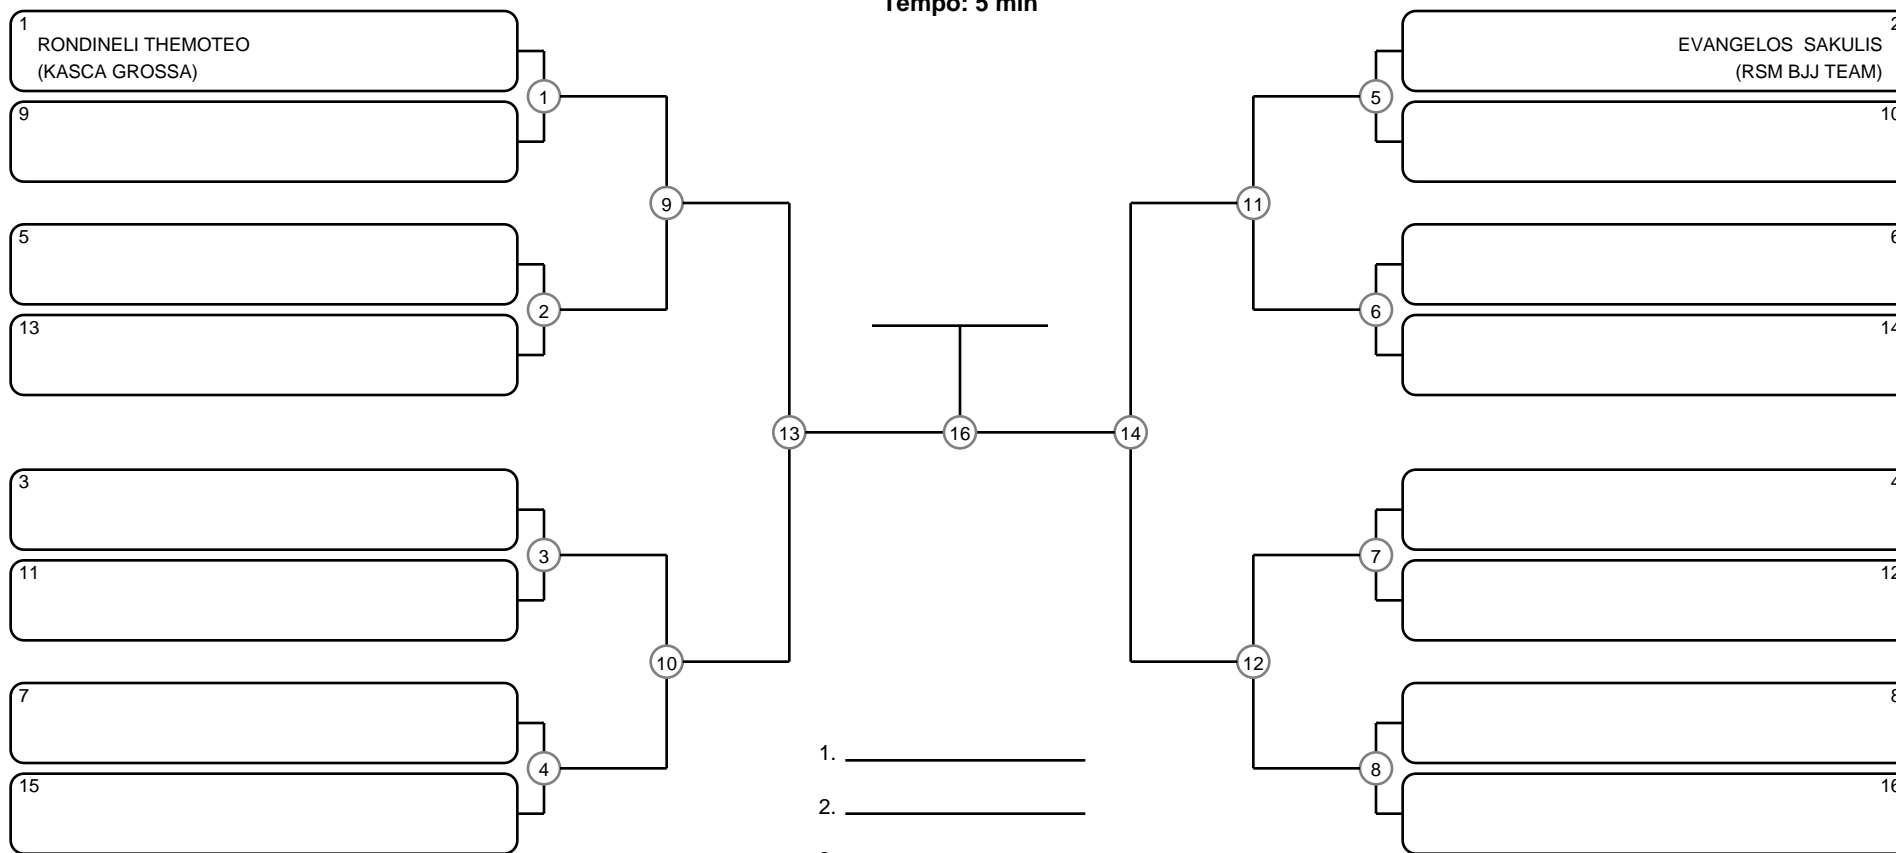

SÊNIOR 1 MASC ROXA MÉDIO

Ano de nascimento a partir de 1978 até 1982

Tempo: 5 min

- 1. \_\_\_\_\_
- 2. \_\_\_\_\_
- 3. \_\_\_\_\_
- 4. \_\_\_\_\_

Disputa de 3º lugar

Responsável: \_\_\_\_\_

Nome: \_\_\_\_\_