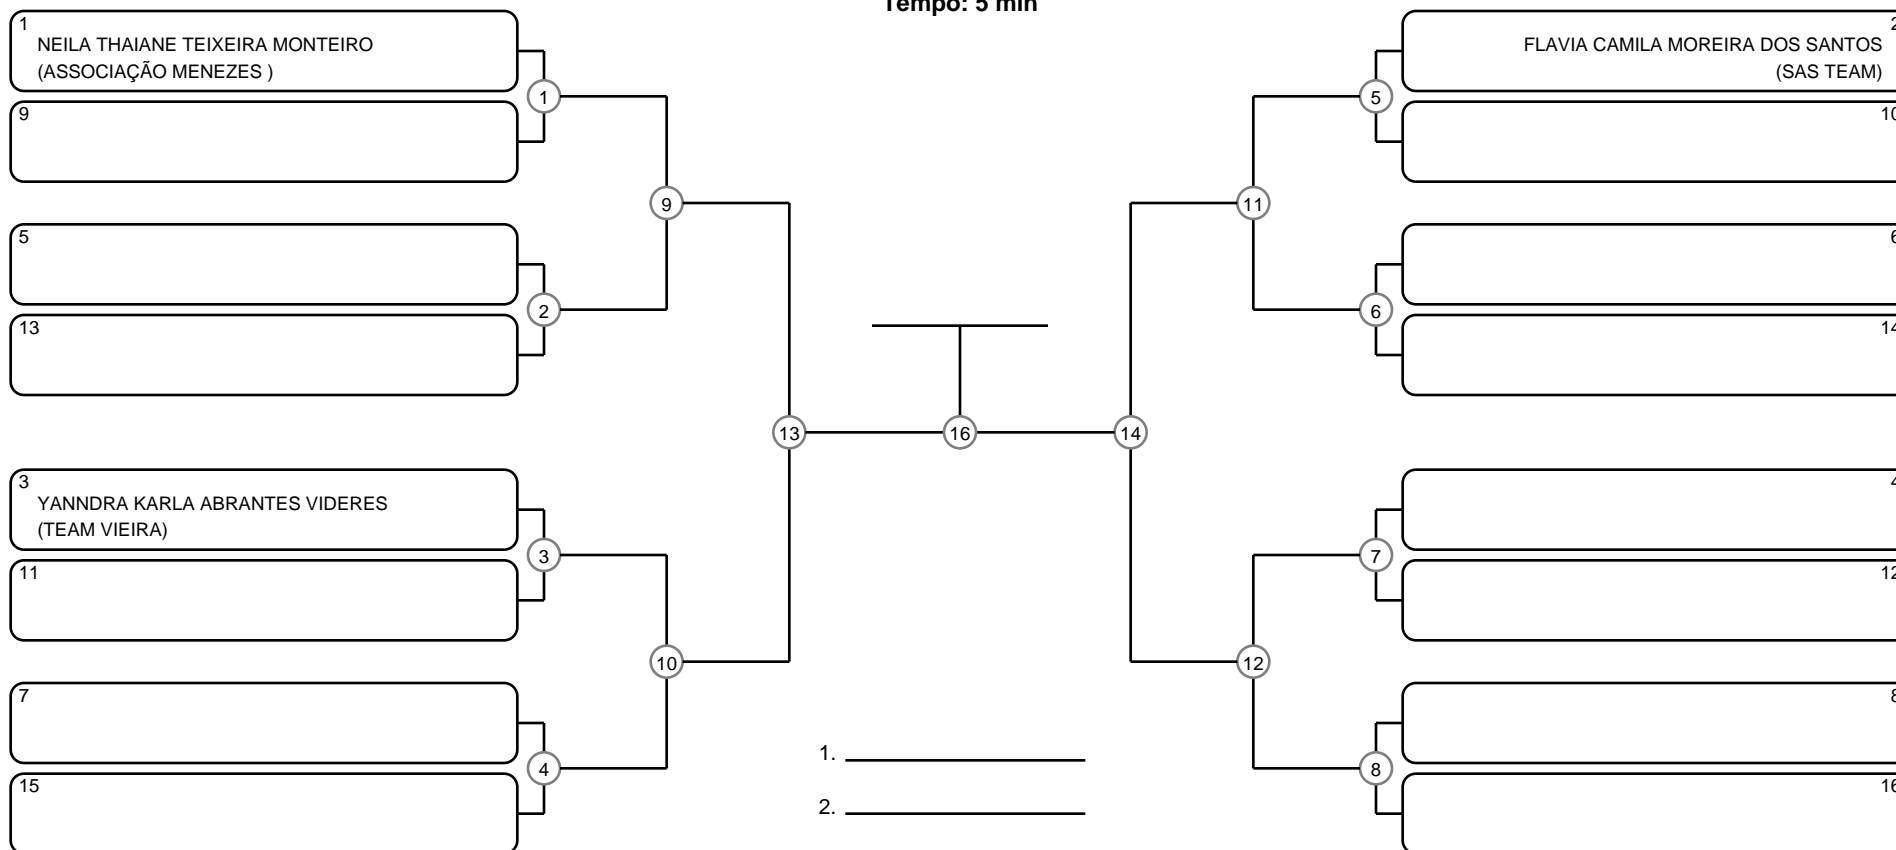

# ADULTO FEM ROXA PESADÍSSIMO

Ano de nascimento a partir de 1996 até 2007

Tempo: 5 min

- 1. \_\_\_\_\_
- 2. \_\_\_\_\_
- 3. \_\_\_\_\_
- 4. \_\_\_\_\_

Disputa de 3º lugar

Responsável: \_\_\_\_\_

Nome: \_\_\_\_\_