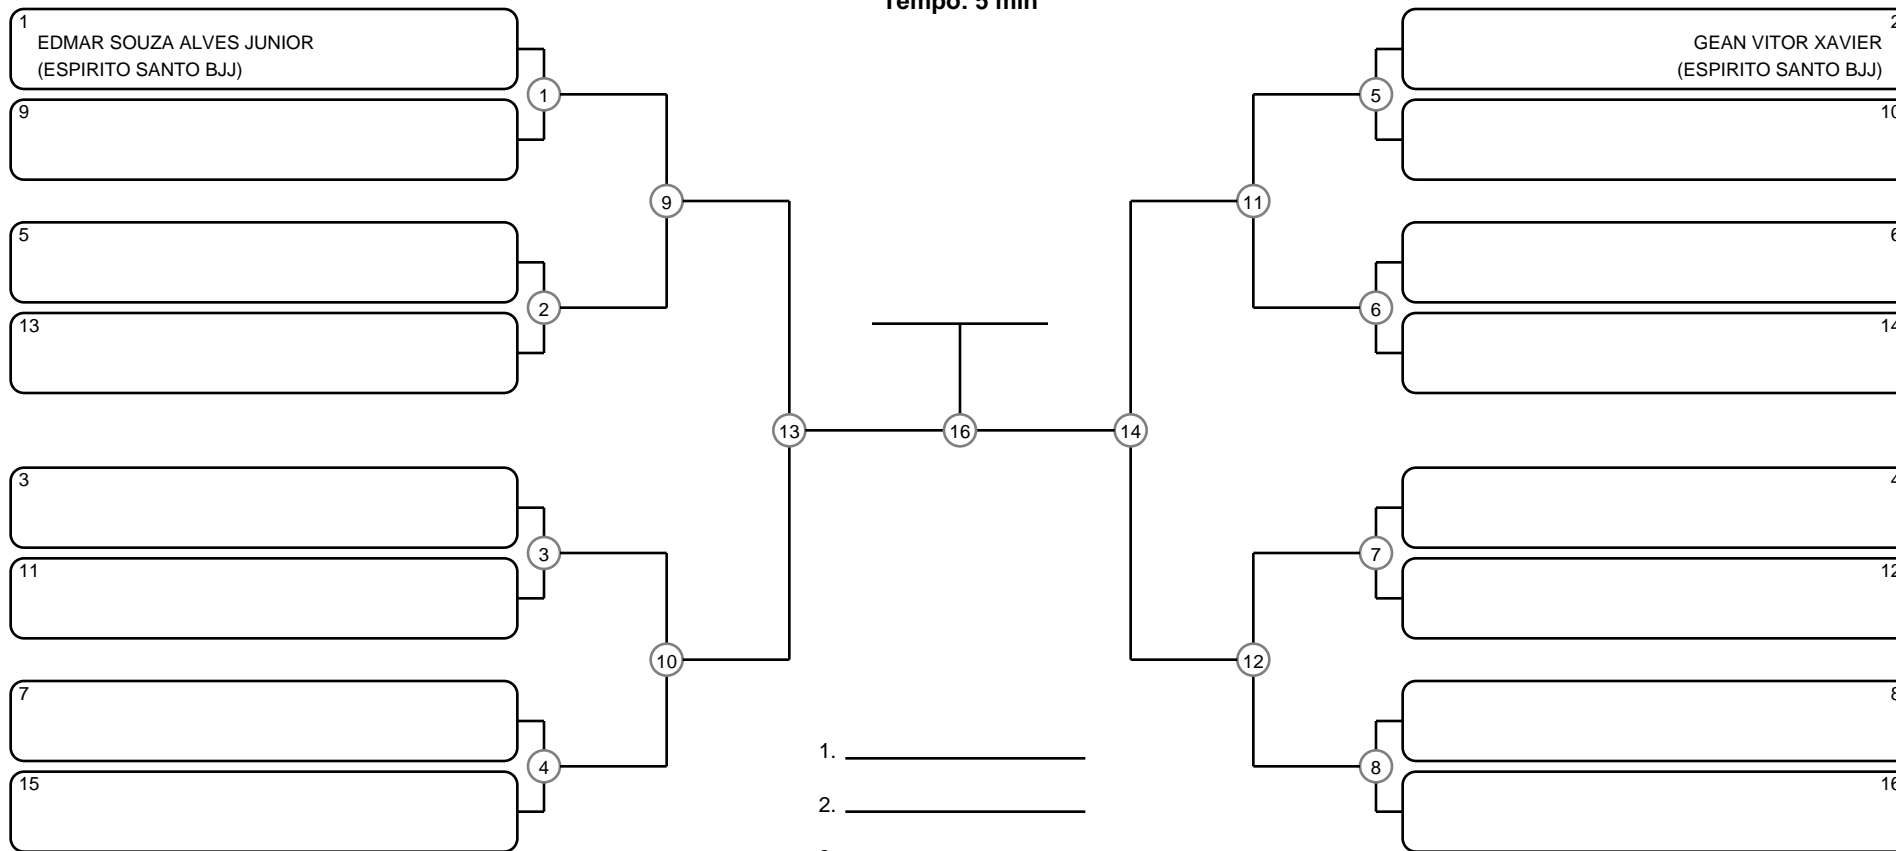

MASTER MASC BRANCA PENA

Ano de nascimento a partir de 1990 até 1995

Tempo: 5 min

Disputa de 3º lugar

Responsável: _____

Nome: _____

Assinatura: _____