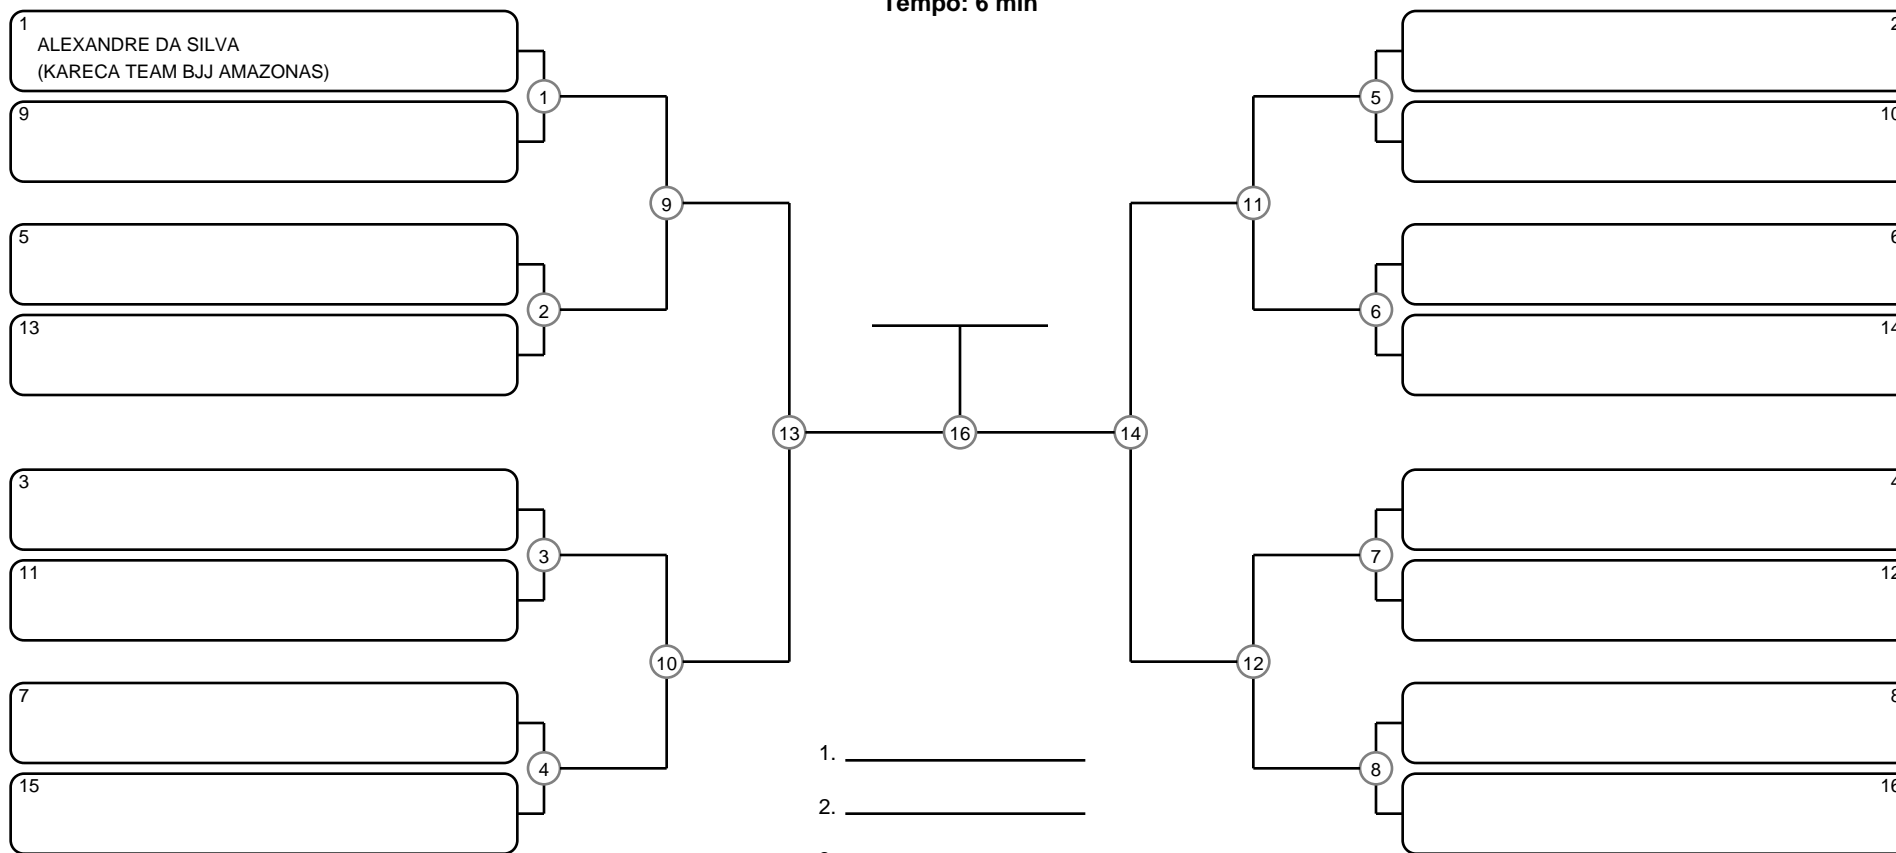

MASTER MASC PRETA PESADÍSSIMO

Ano de nascimento a partir de 1990 até 1995

Tempo: 6 min

- 1. _____
- 2. _____
- 3. _____
- 4. _____

Disputa de 3º lugar

Responsável: _____

Nome: _____

Assinatura: _____