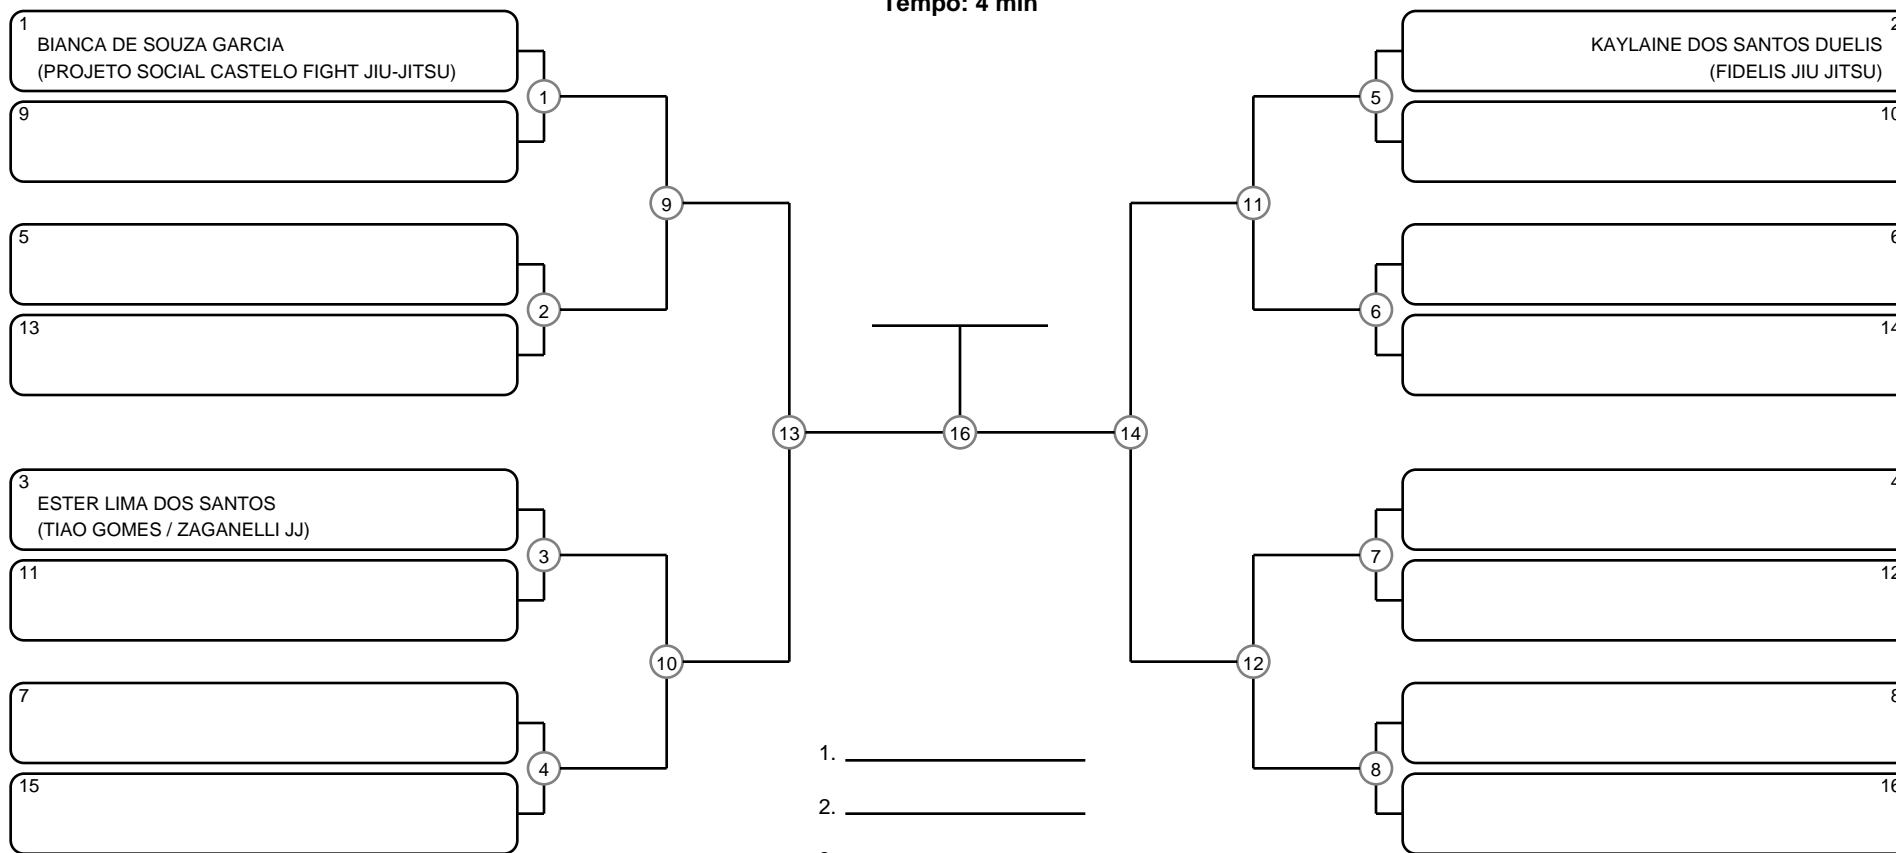

INFANTO-JUVENIL B FEM BRANCA-CINZA PESADÍSSIMO

Ano de nascimento a partir de 2010 até 2011

Tempo: 4 min

- 1. \_\_\_\_\_
- 2. \_\_\_\_\_
- 3. \_\_\_\_\_
- 4. \_\_\_\_\_

Disputa de 3º lugar

Responsável: \_\_\_\_\_