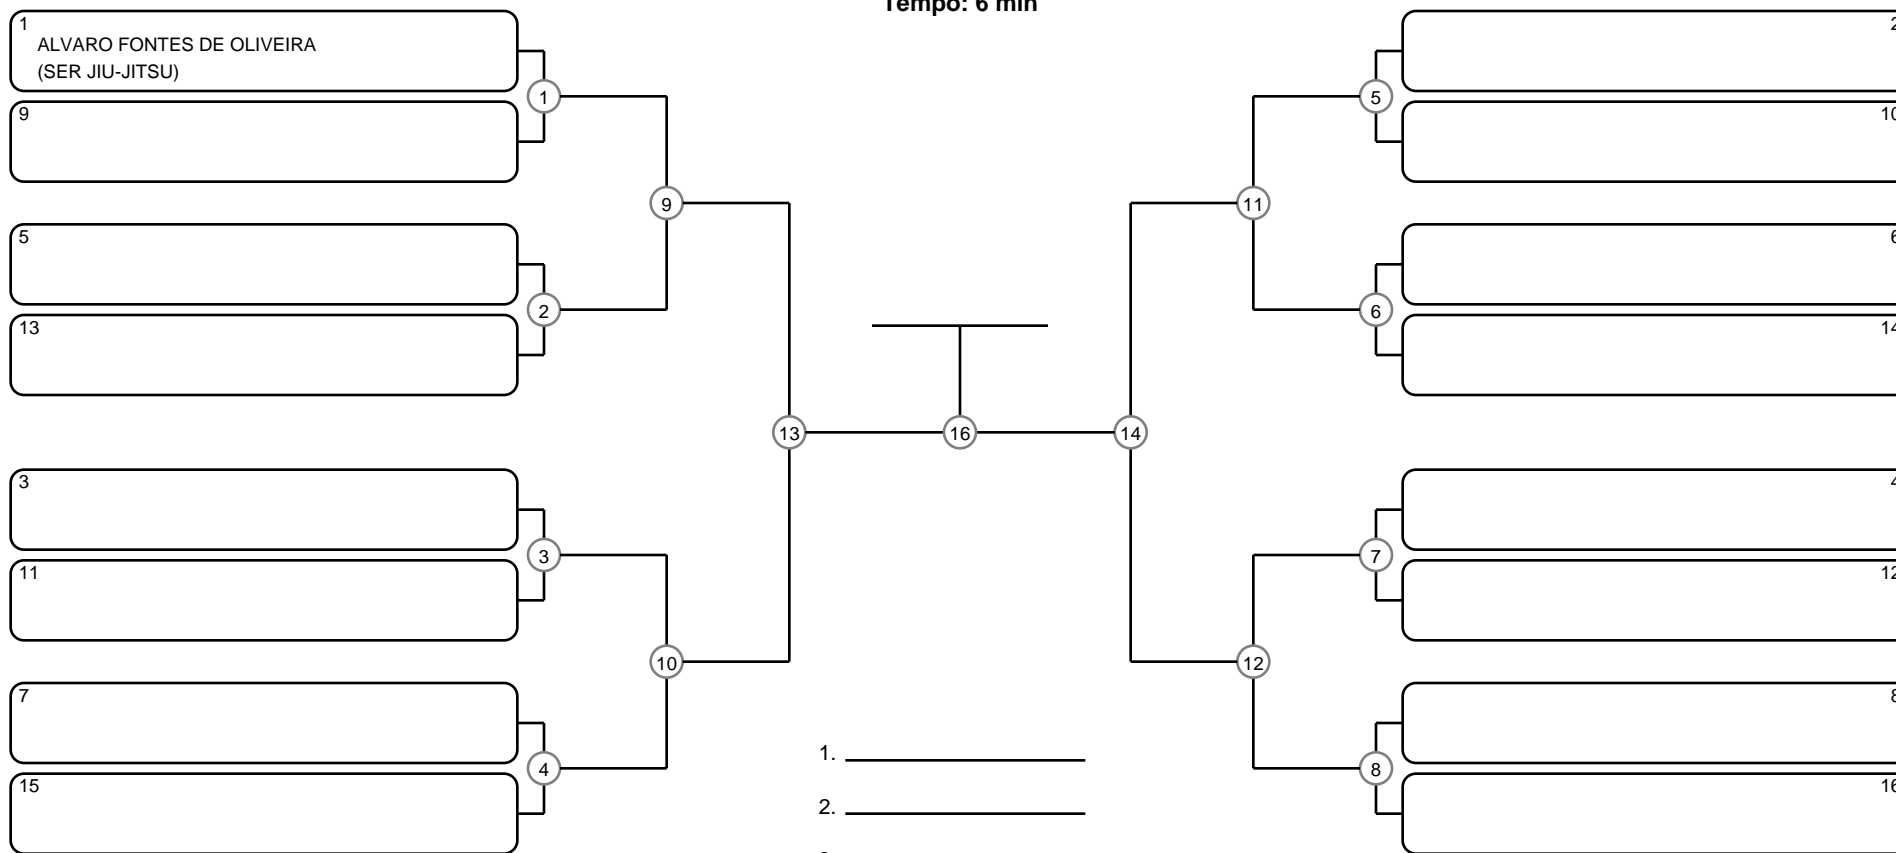

# MASTER MASC PRETA PESADO

Ano de nascimento a partir de 1991 até 1996

Tempo: 6 min

1. \_\_\_\_\_
2. \_\_\_\_\_
3. \_\_\_\_\_
4. \_\_\_\_\_

Disputa de 3º lugar

Responsável: \_\_\_\_\_

Nome: \_\_\_\_\_

Assinatura: \_\_\_\_\_