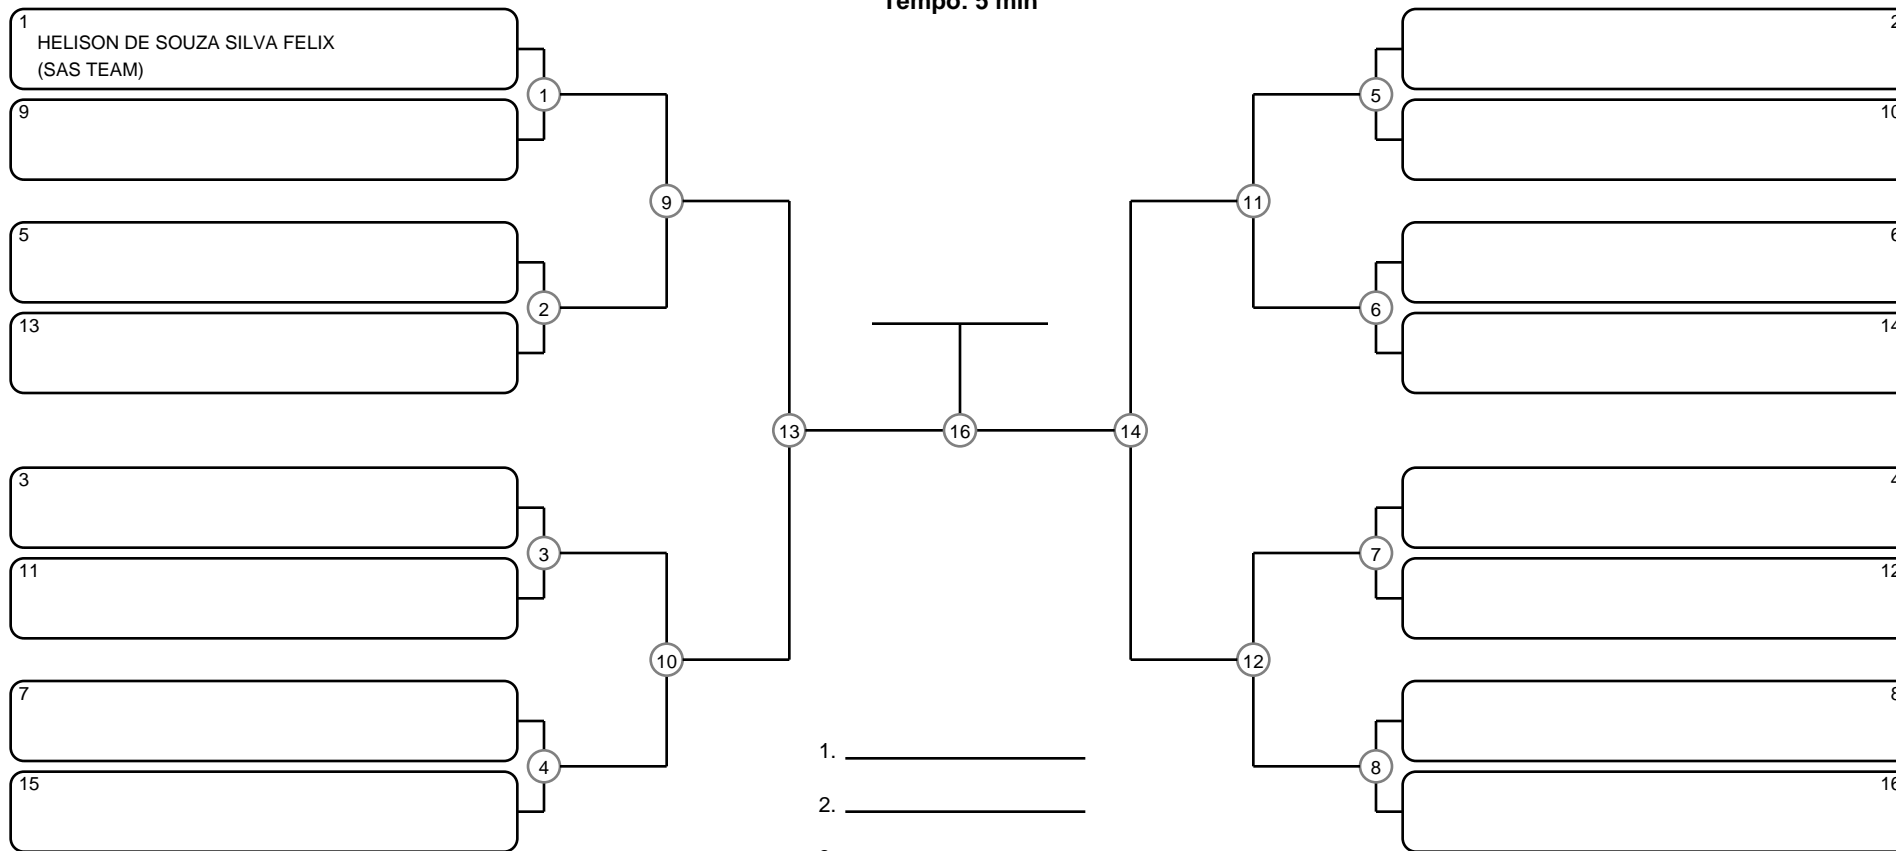

# MASTER MASC AZUL PESADO

Ano de nascimento a partir de 1990 até 1995

Tempo: 5 min

- 1. \_\_\_\_\_
- 2. \_\_\_\_\_
- 3. \_\_\_\_\_
- 4. \_\_\_\_\_

Disputa de 3º lugar

Responsável: \_\_\_\_\_

Nome: \_\_\_\_\_