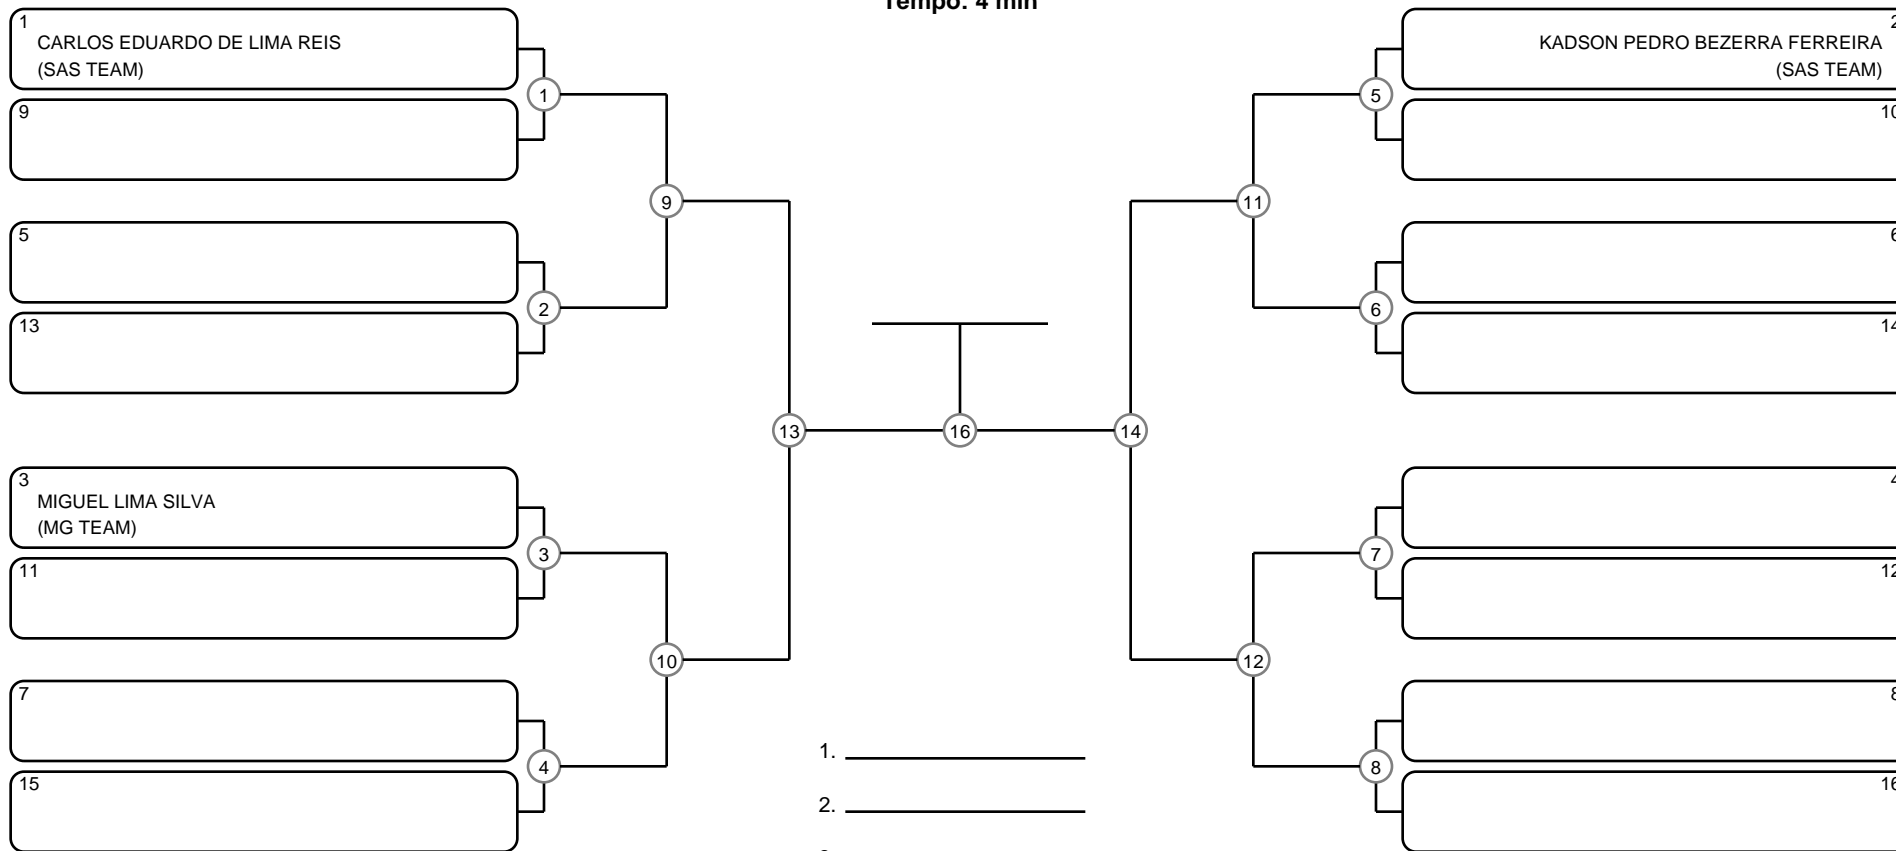

INFANTO-JUVENIL A MASC BRANCA-CINZA SUPER PESADO

Ano de nascimento a partir de 2012 até 2013

Tempo: 4 min

1 CARLOS EDUARDO DE LIMA REIS (SAS TEAM)

9

5

13

3 MIGUEL LIMA SILVA (MG TEAM)

11

7

15

2 KADSON PEDRO BEZERRA FERREIRA (SAS TEAM)

10

6

14

4