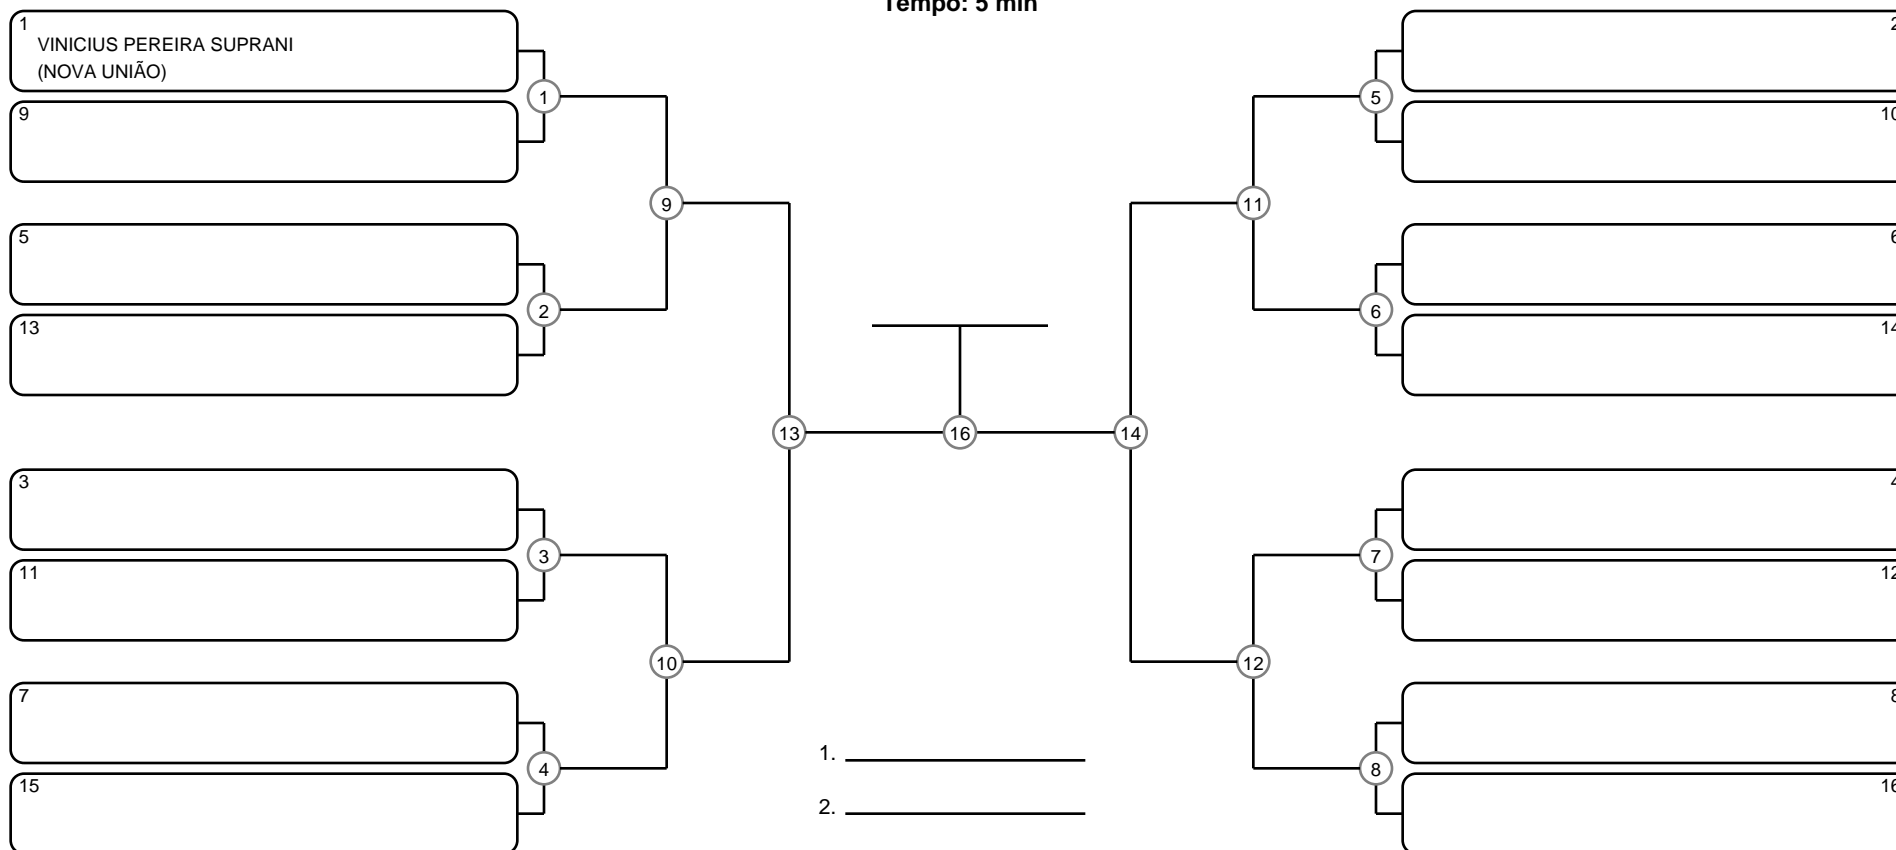

SÊNIOR 1 MASC BRANCA PESADÍSSIMO

Ano de nascimento a partir de 1986 até 1990

Tempo: 5 min

Disputa de 3º lugar

Responsável: _____
 Nome: _____
 Assinatura: _____