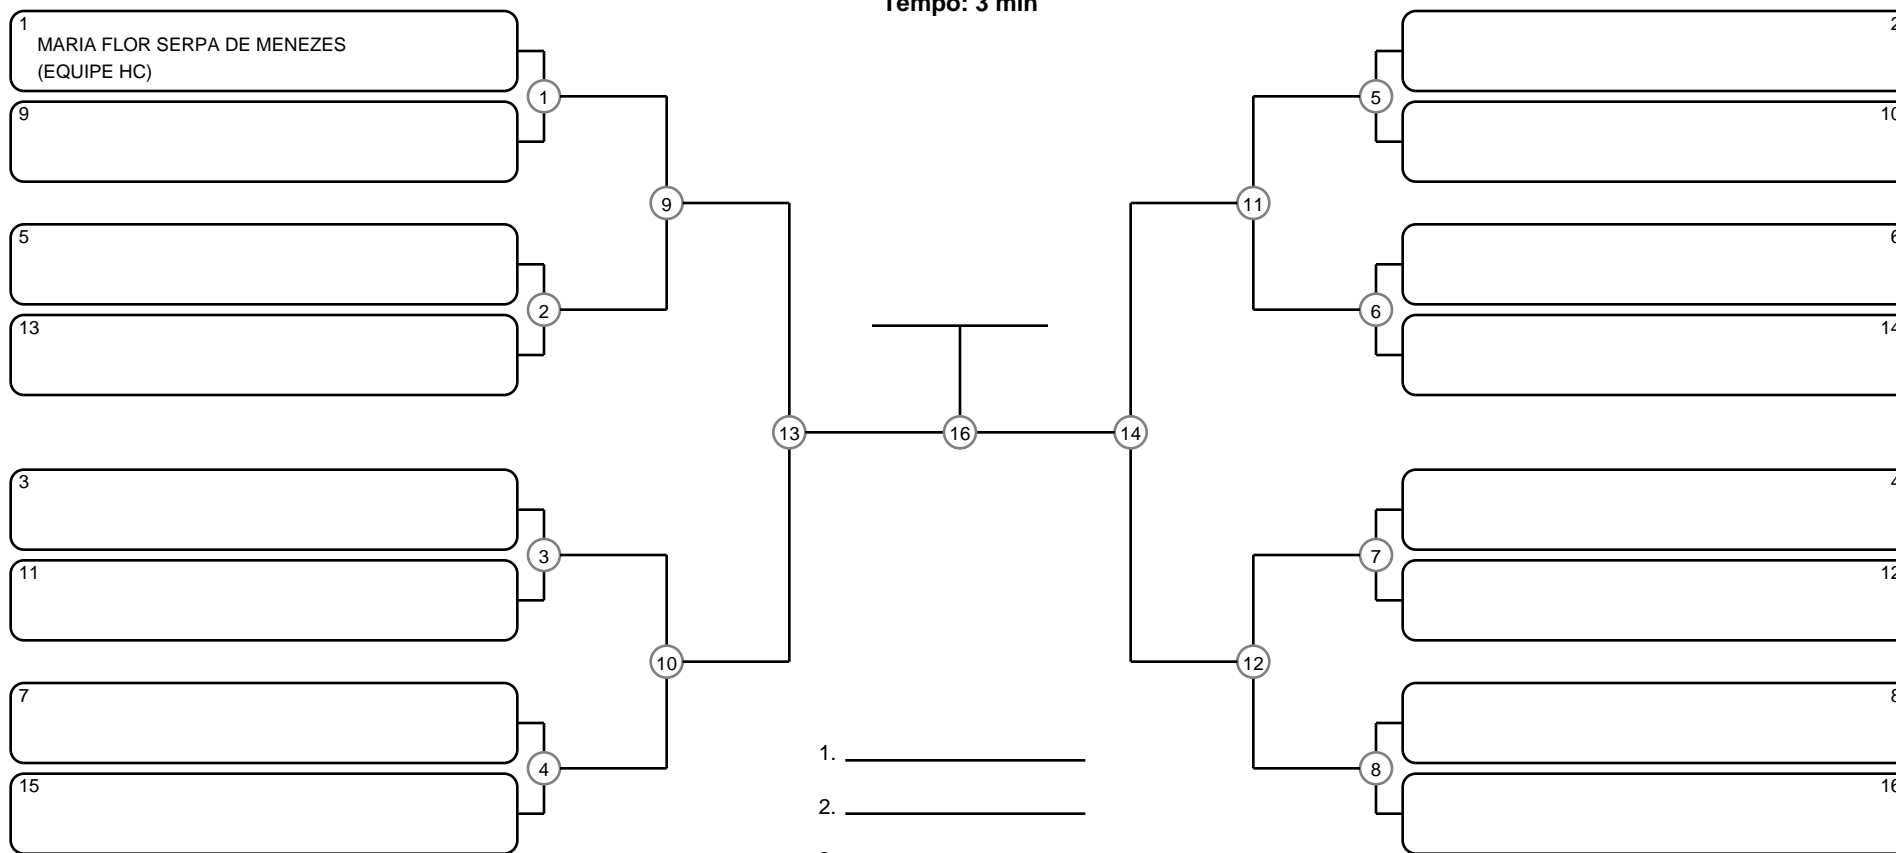

MIRIM FEM BRANCA-CINZA-AMARELA LEVE

Ano de nascimento a partir de 2018 até 2019

Tempo: 3 min

- 1. \_\_\_\_\_
- 2. \_\_\_\_\_
- 3. \_\_\_\_\_
- 4. \_\_\_\_\_

Disputa de 3º lugar

Responsável: \_\_\_\_\_

Nome: \_\_\_\_\_