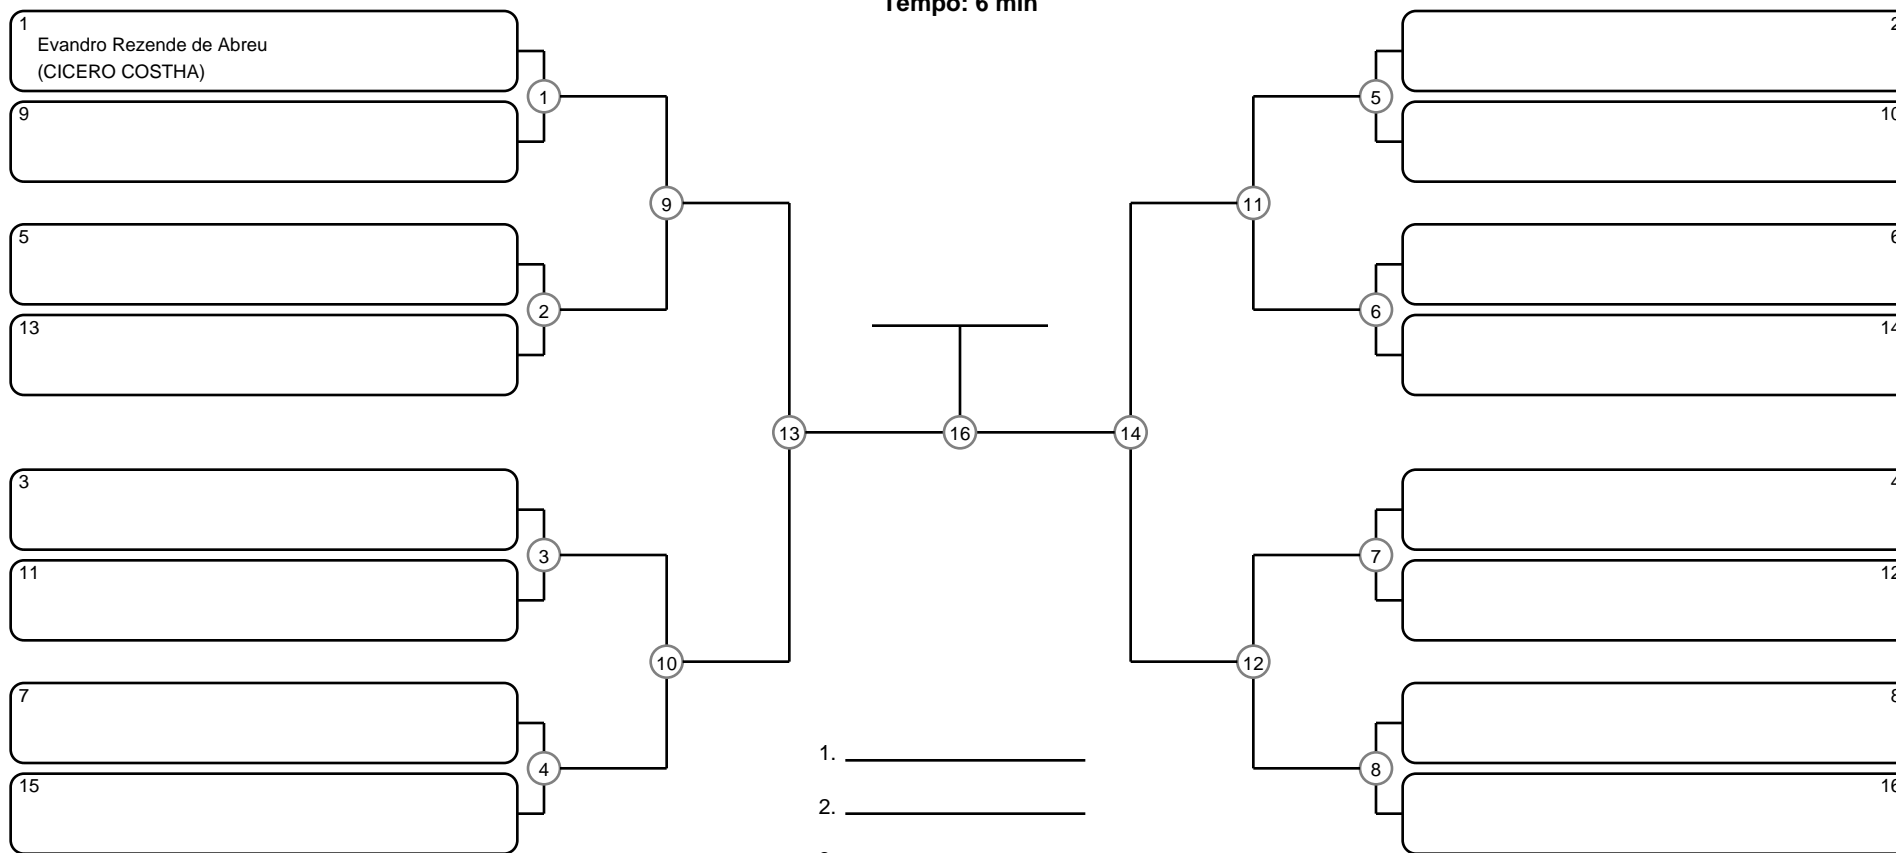

MASTER MASC PRETA SUPER PESADO

Ano de nascimento a partir de 1983 até 1988

Tempo: 6 min

- 1. _____
- 2. _____
- 3. _____
- 4. _____

Disputa de 3º lugar

Responsável: _____

Nome: _____

Assinatura: _____