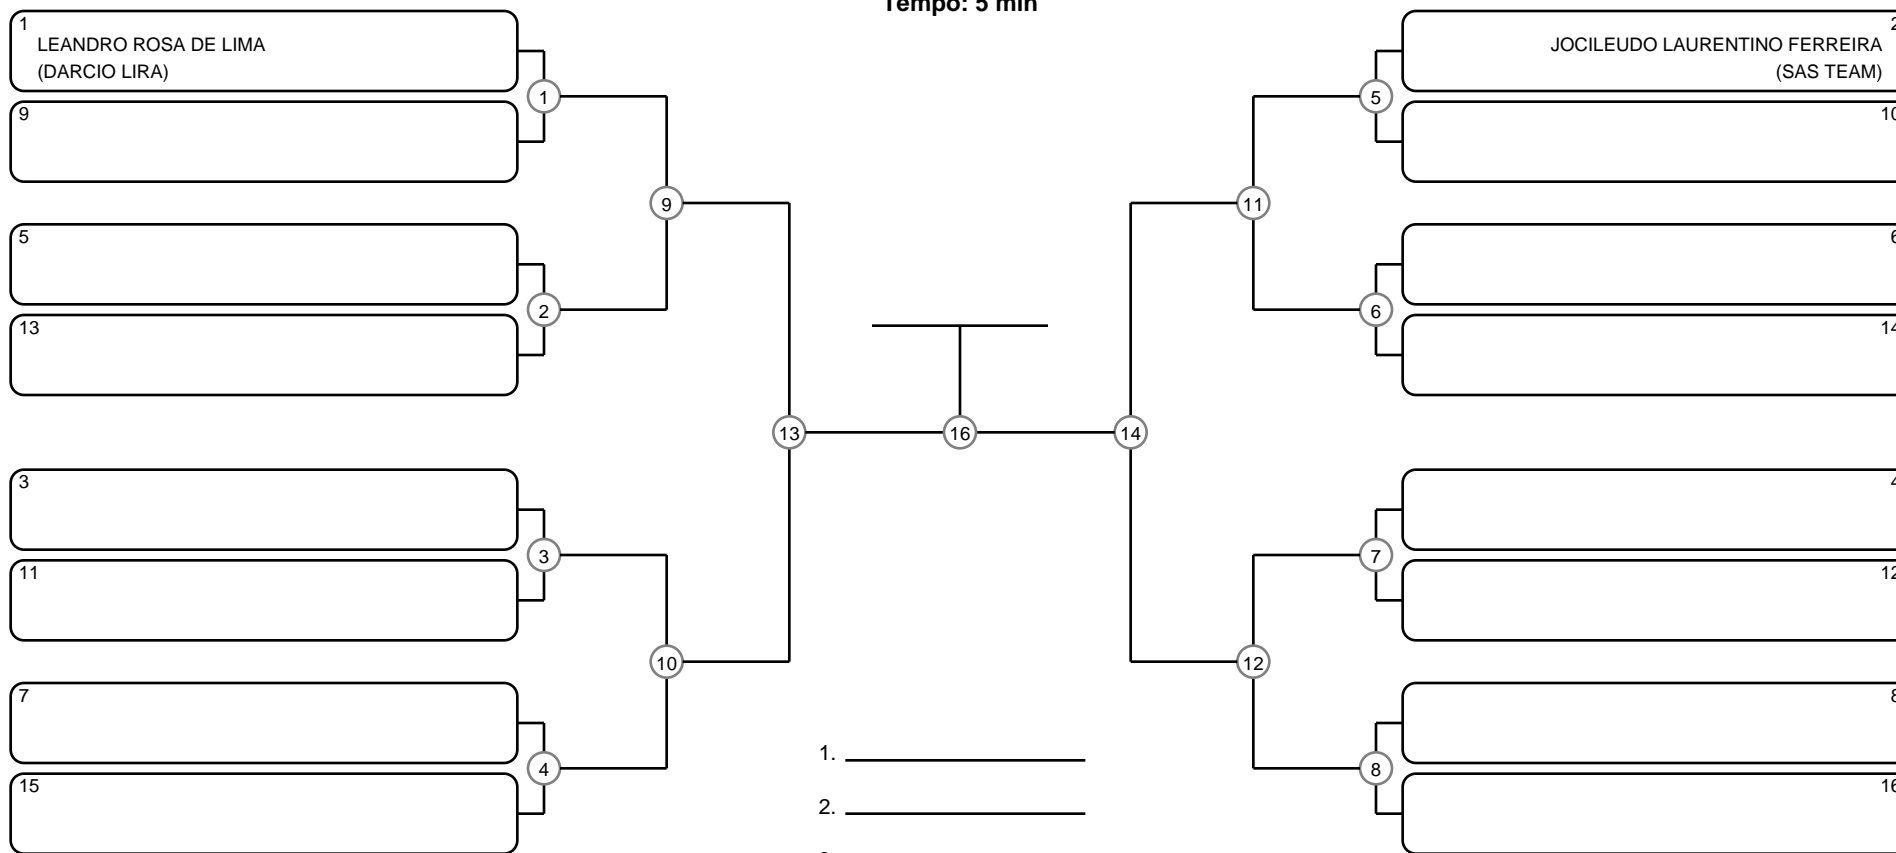

MASTER MASC ROXA PESADO

Ano de nascimento a partir de 1990 até 1995

Tempo: 5 min

1 LEANDRO ROSA DE LIMA (DARCIO LIRA)

9

5

13

3

11

7

15

15

15

15

15

15

JOCILEUDO LAURENTINO FERREIRA (SAS TEAM) 2

10

6

14

4

12

8

16