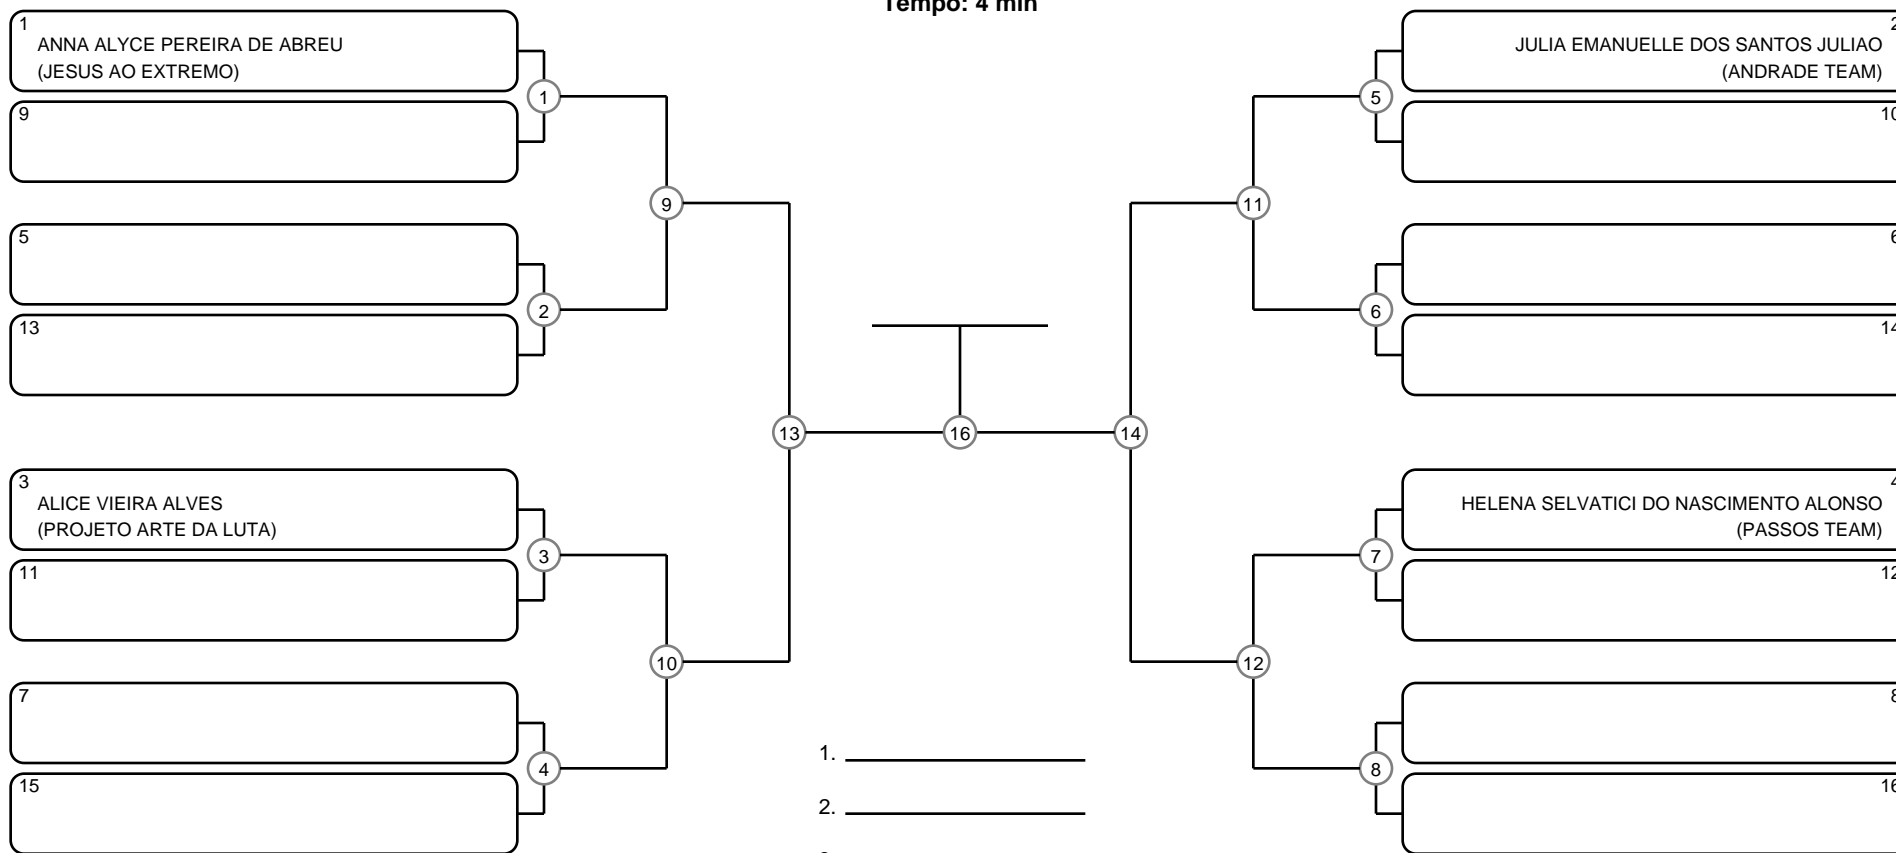

MUNDIAL X-COMBAT BJJ PRO 2025 - GI - Com Kimono

Vitória - ES, 31 Mai 2025

#4 Competidores

INFANTO-JUVENIL A FEM AMARELA-LARANJA-VERDE SUPER PESADO

Ano de nascimento a partir de 2012 até 2013

Tempo: 4 min

1 ANNA ALYCE PEREIRA DE ABREU (JESUS AO EXTREMO)

9

5

13

3 ALICE VIEIRA ALVES (PROJETO ARTE DA LUTA)

11

7

15

15