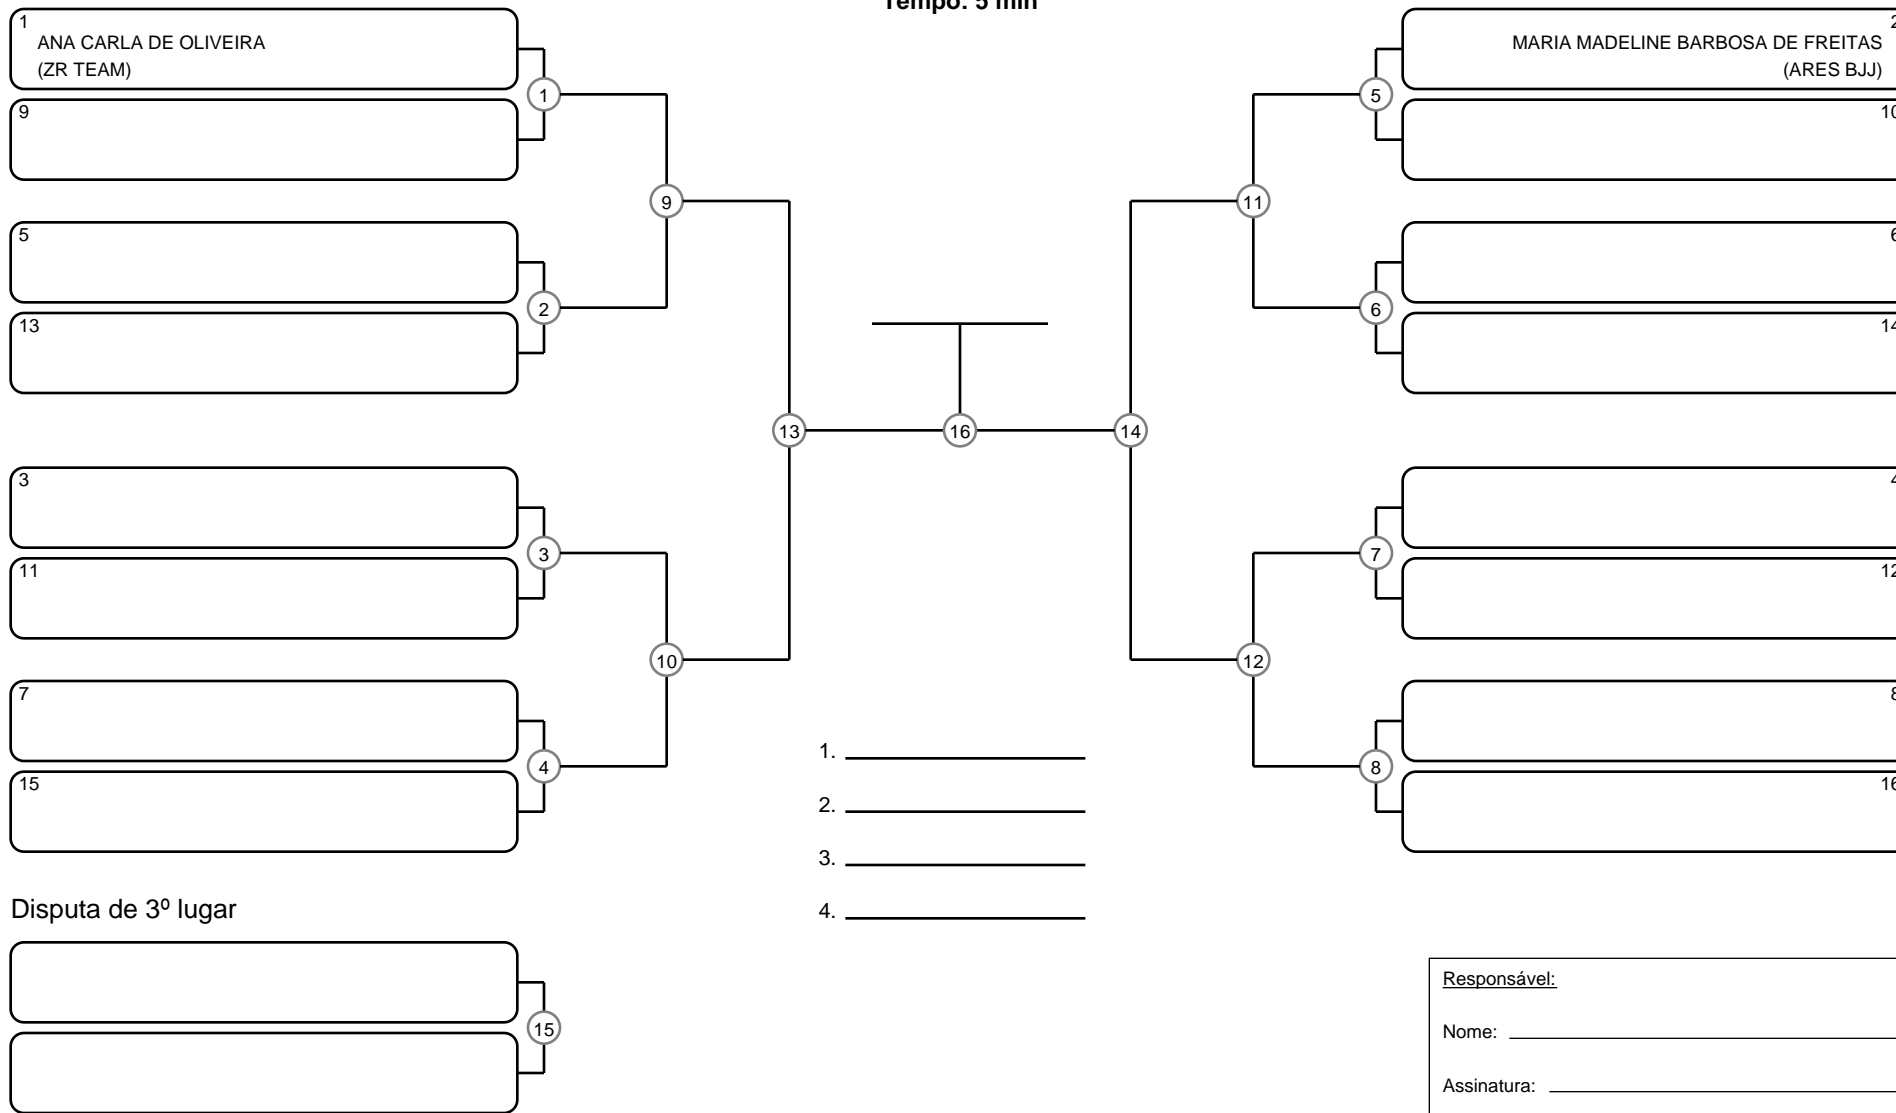

SÊNIOR 1 FEM BRANCA MEIO PESADO

Ano de nascimento a partir de 1985 até 1989

Tempo: 5 min

Disputa de 3º lugar