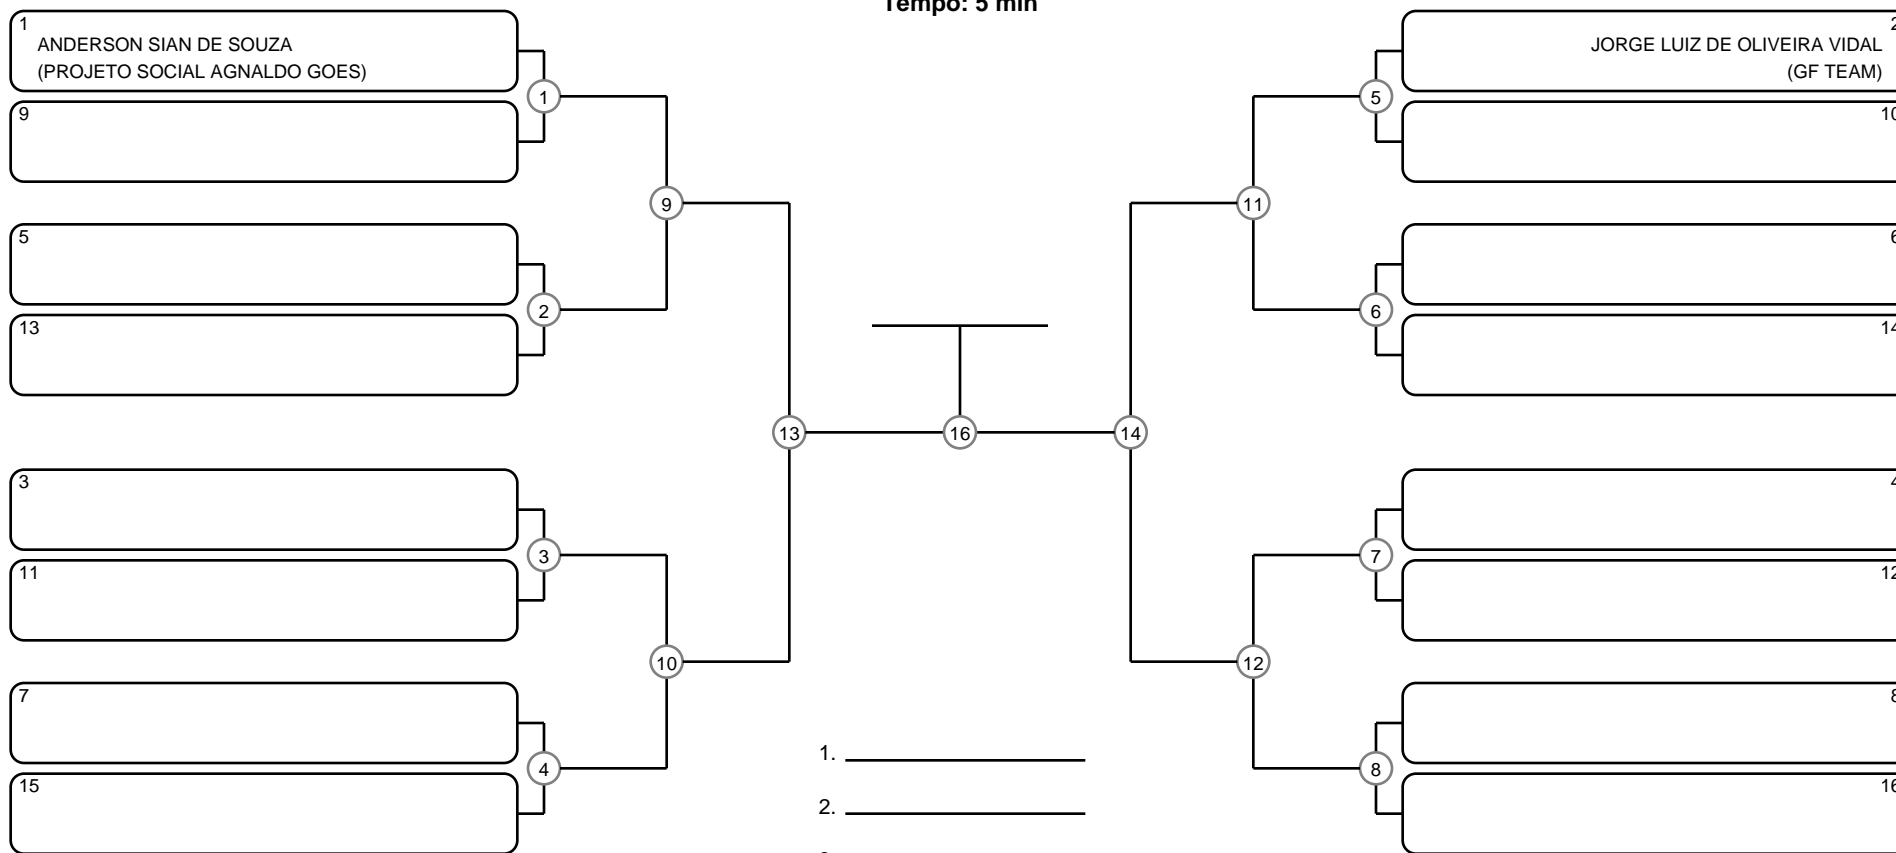

SÊNIOR 3 MASC PRETA MEIO PESADO

Ano de nascimento a partir de 1976 até 1980

Tempo: 5 min

- 1. \_\_\_\_\_
- 2. \_\_\_\_\_
- 3. \_\_\_\_\_
- 4. \_\_\_\_\_

Disputa de 3º lugar

Responsável: \_\_\_\_\_

Nome: \_\_\_\_\_