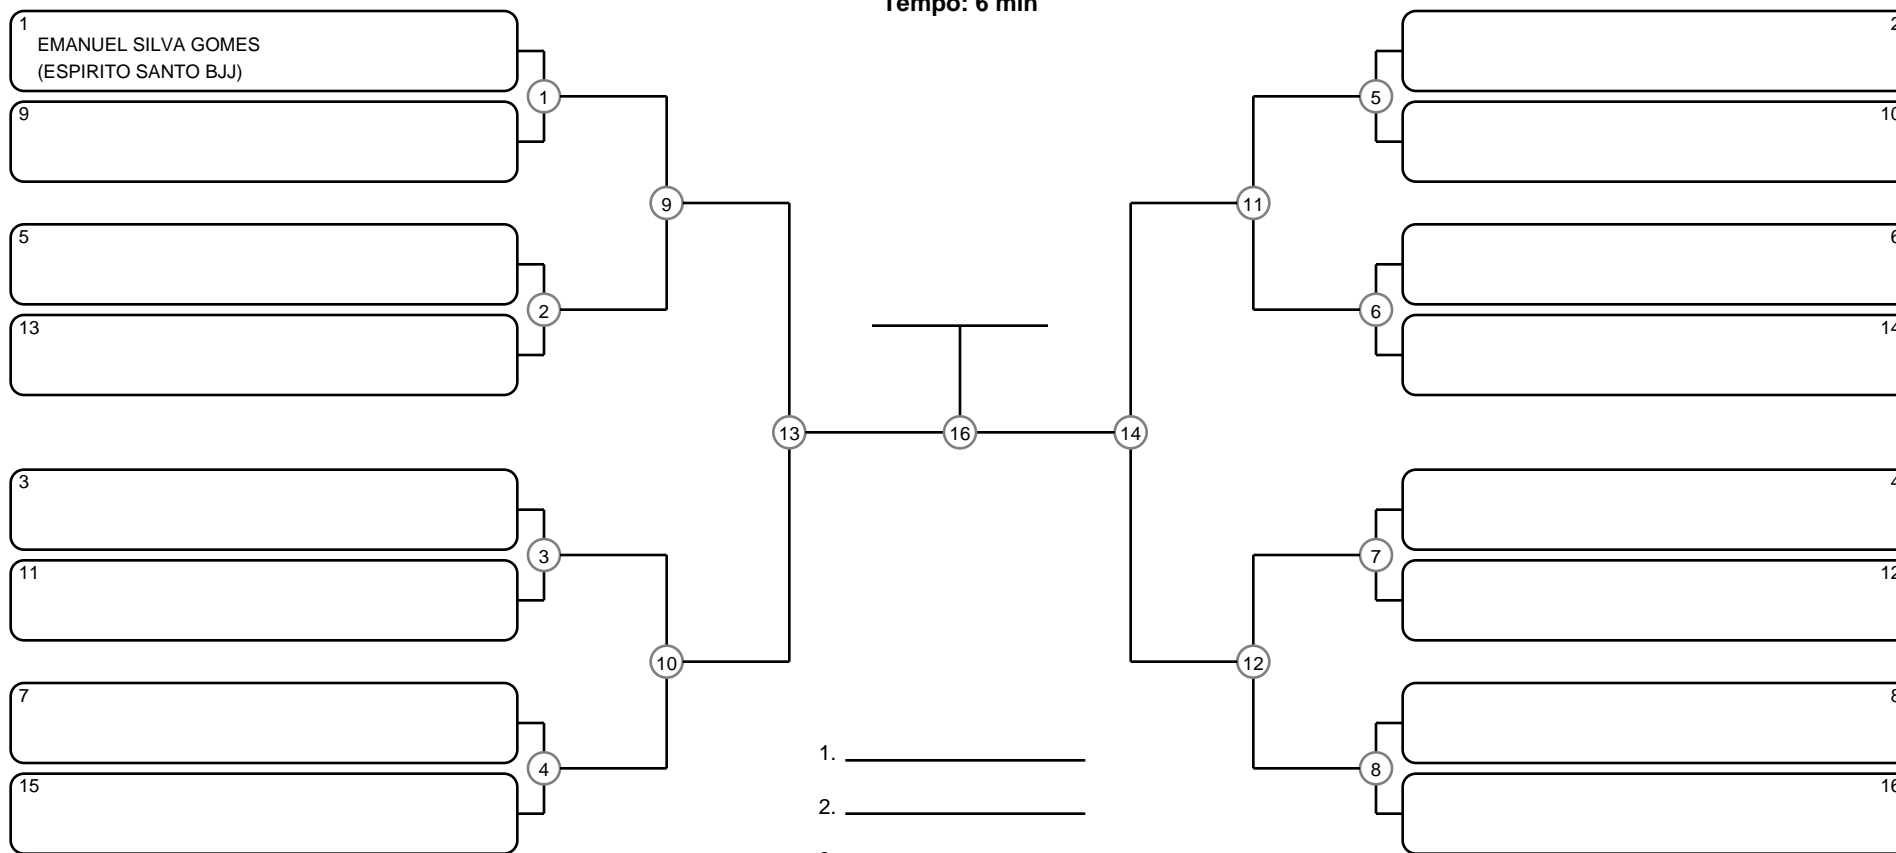

MASTER MASC PRETA MEIO PESADO

Ano de nascimento a partir de 1990 até 1995

Tempo: 6 min

- 1. _____
- 2. _____
- 3. _____
- 4. _____

Disputa de 3º lugar

Responsável: _____

Nome: _____

Assinatura: _____