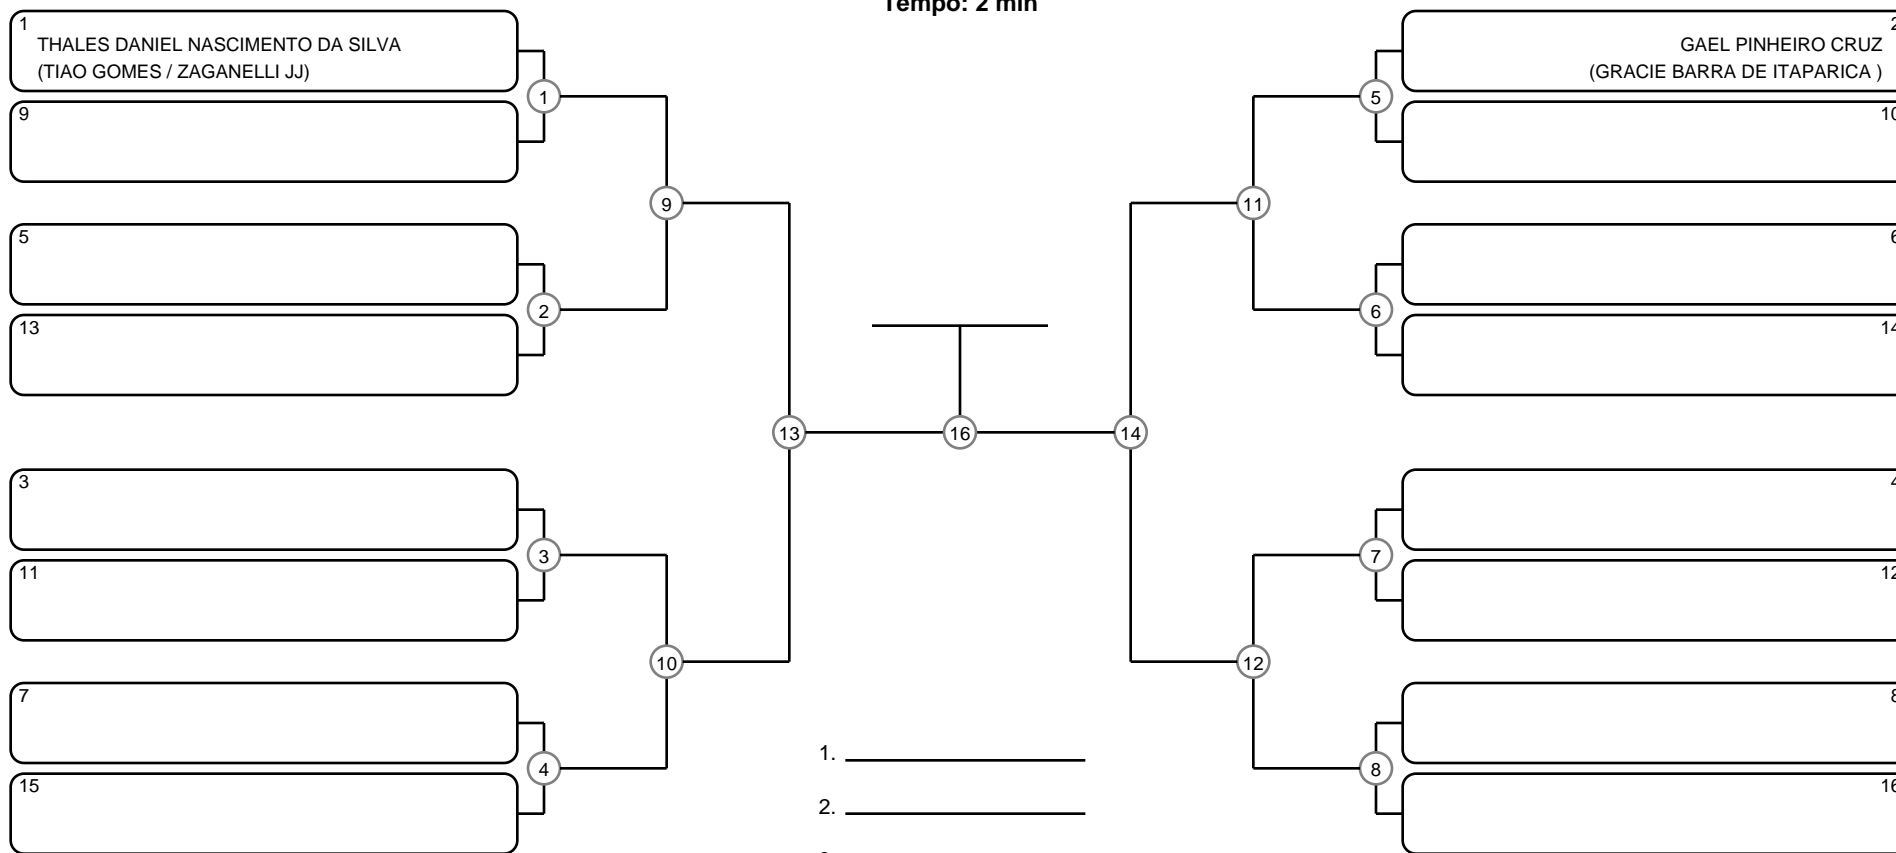

PRÉ-MIRIM MASC BRANCA-CINZA PENA

Ano de nascimento a partir de 2020 até 2021

Tempo: 2 min

1. _____
2. _____
3. _____
4. _____

Disputa de 3º lugar

Responsável: _____

Nome: _____

Assinatura: _____