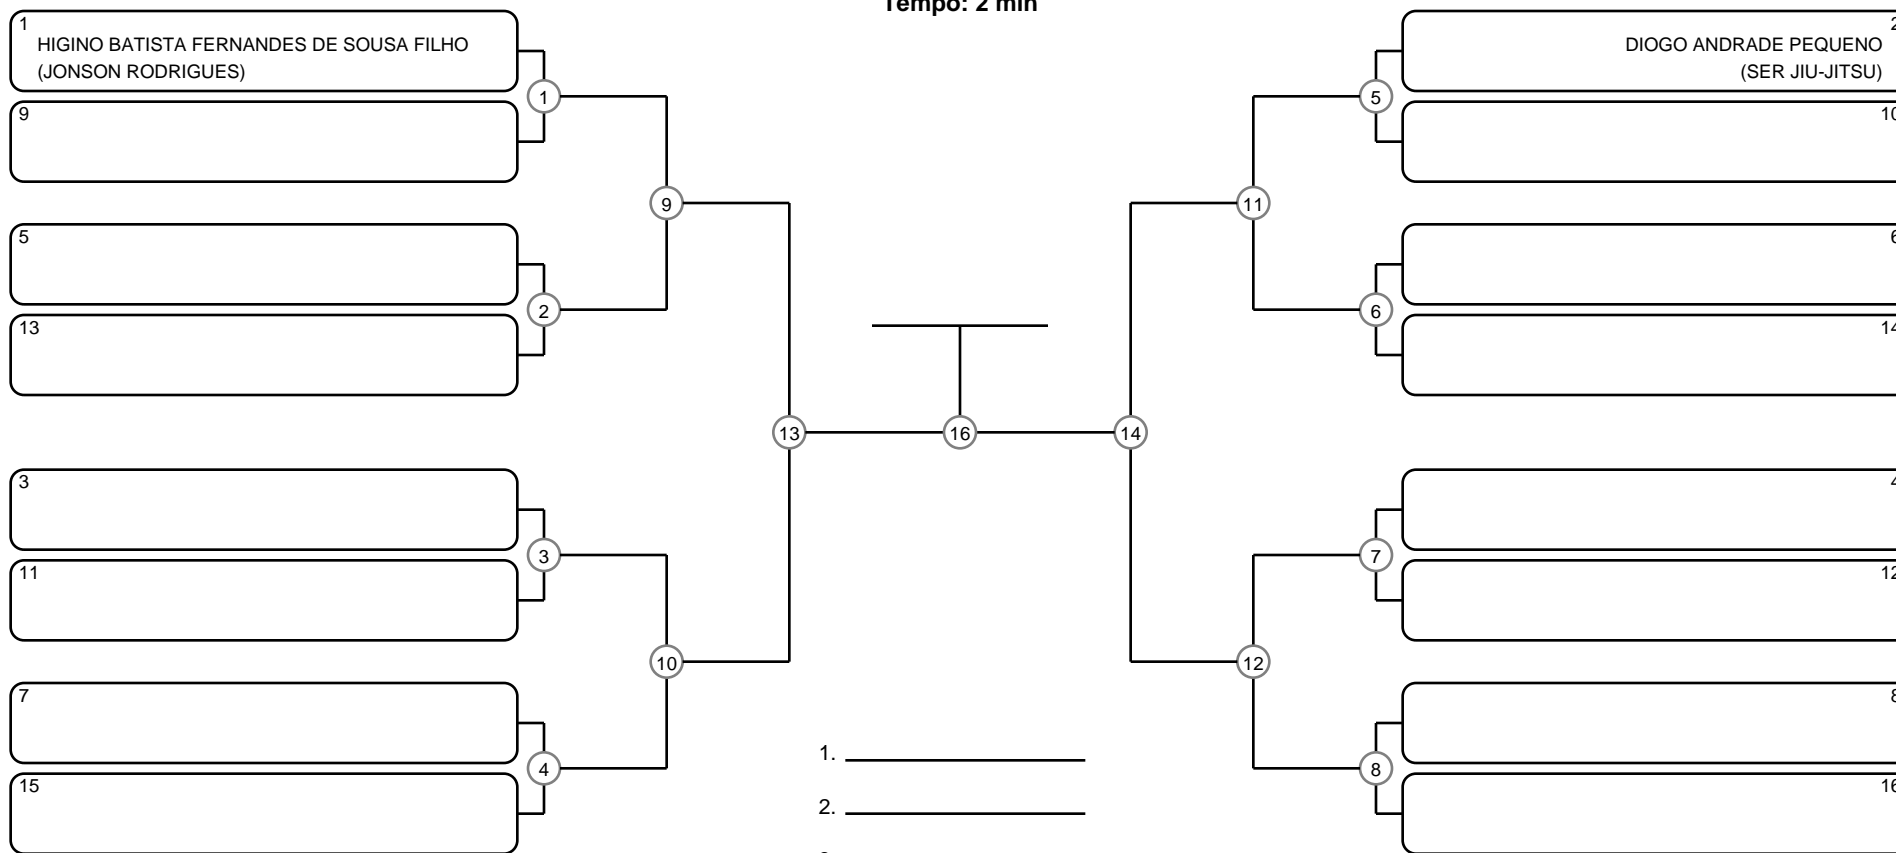

PRÉ-MIRIM MASC BRANCA-CINZA PLUMA

Ano de nascimento a partir de 2020 até 2021

Tempo: 2 min

- 1. _____
- 2. _____
- 3. _____
- 4. _____

Disputa de 3º lugar

Responsável: _____

Nome: _____

Assinatura: _____