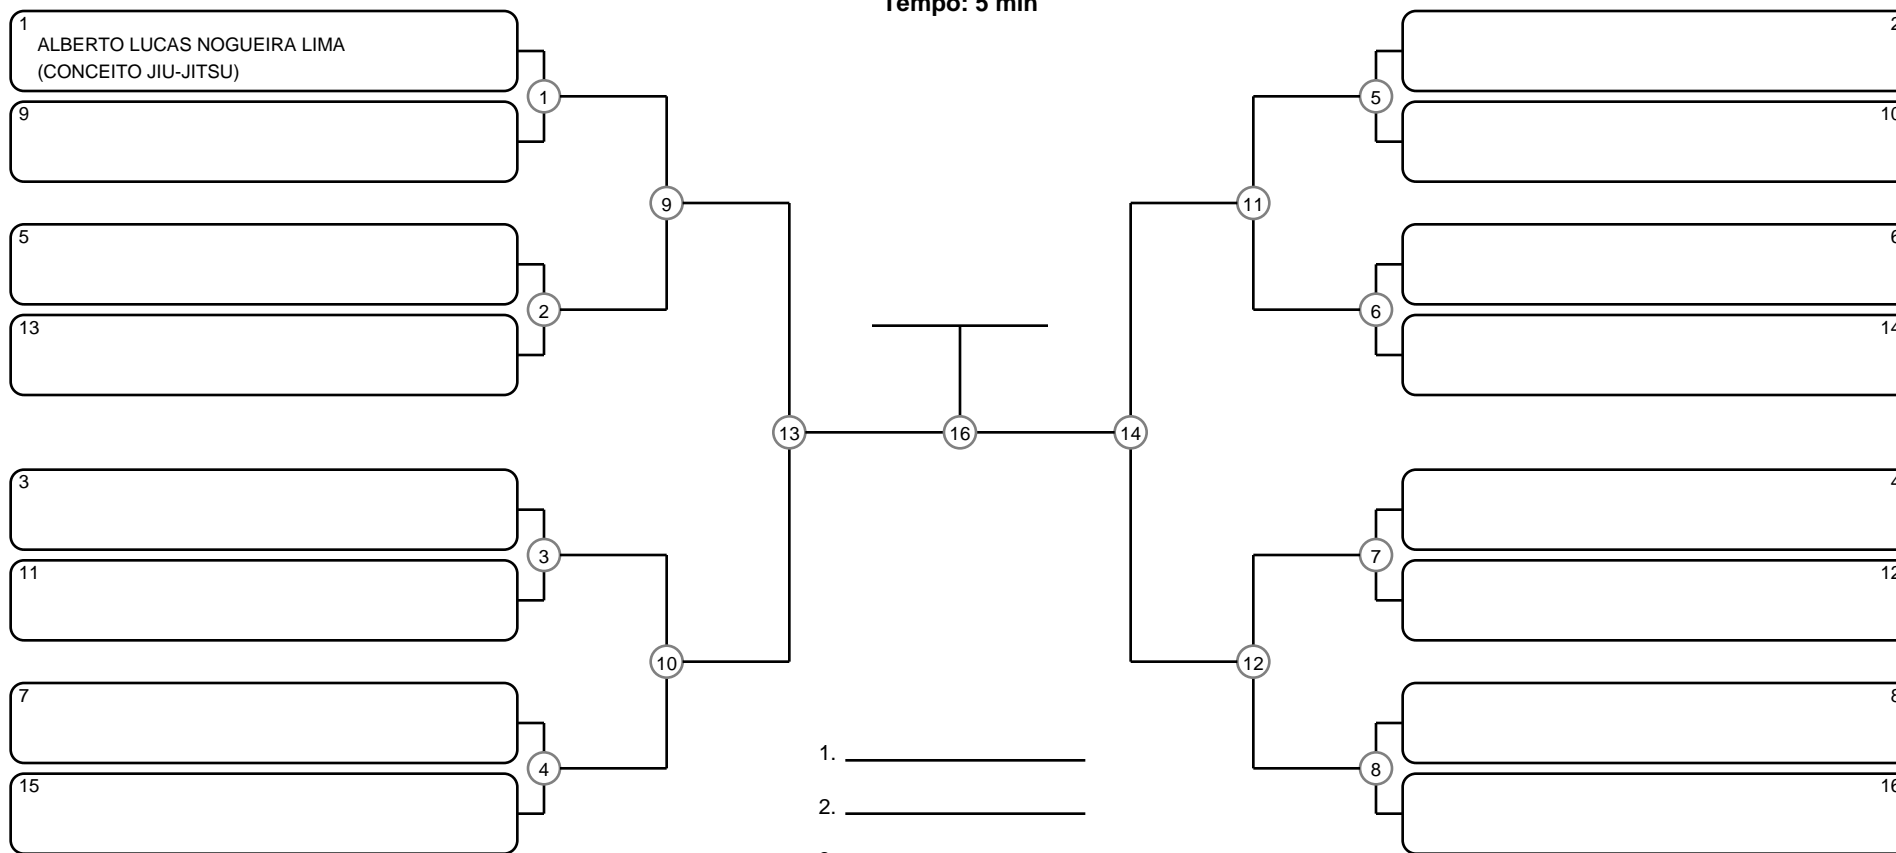

MASTER MASC BRANCA PESADO

Ano de nascimento a partir de 1991 até 1996

Tempo: 5 min

Disputa de 3º lugar

1. _____
2. _____
3. _____
4. _____

Responsável: _____

Nome: _____

Assinatura: _____