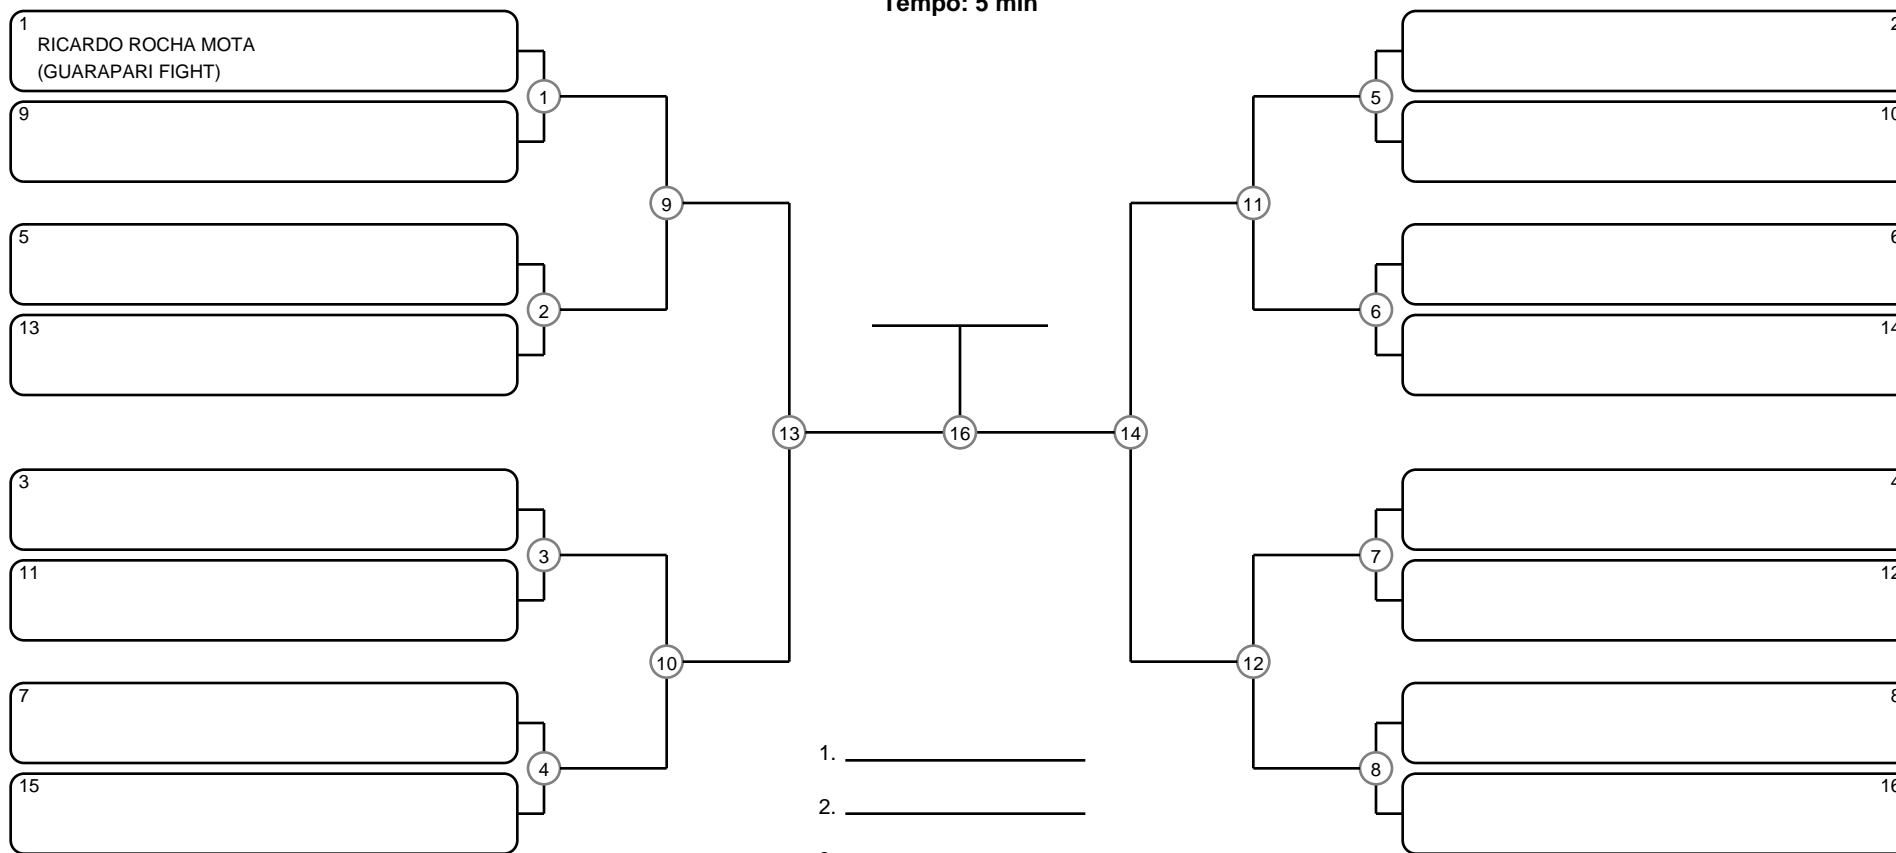

SÊNIOR 3 MASC PRETA SUPER PESADO

Ano de nascimento a partir de 1975 até 1979

Tempo: 5 min

- 1. \_\_\_\_\_
- 2. \_\_\_\_\_
- 3. \_\_\_\_\_
- 4. \_\_\_\_\_

Disputa de 3º lugar

Responsável: \_\_\_\_\_

Nome: \_\_\_\_\_