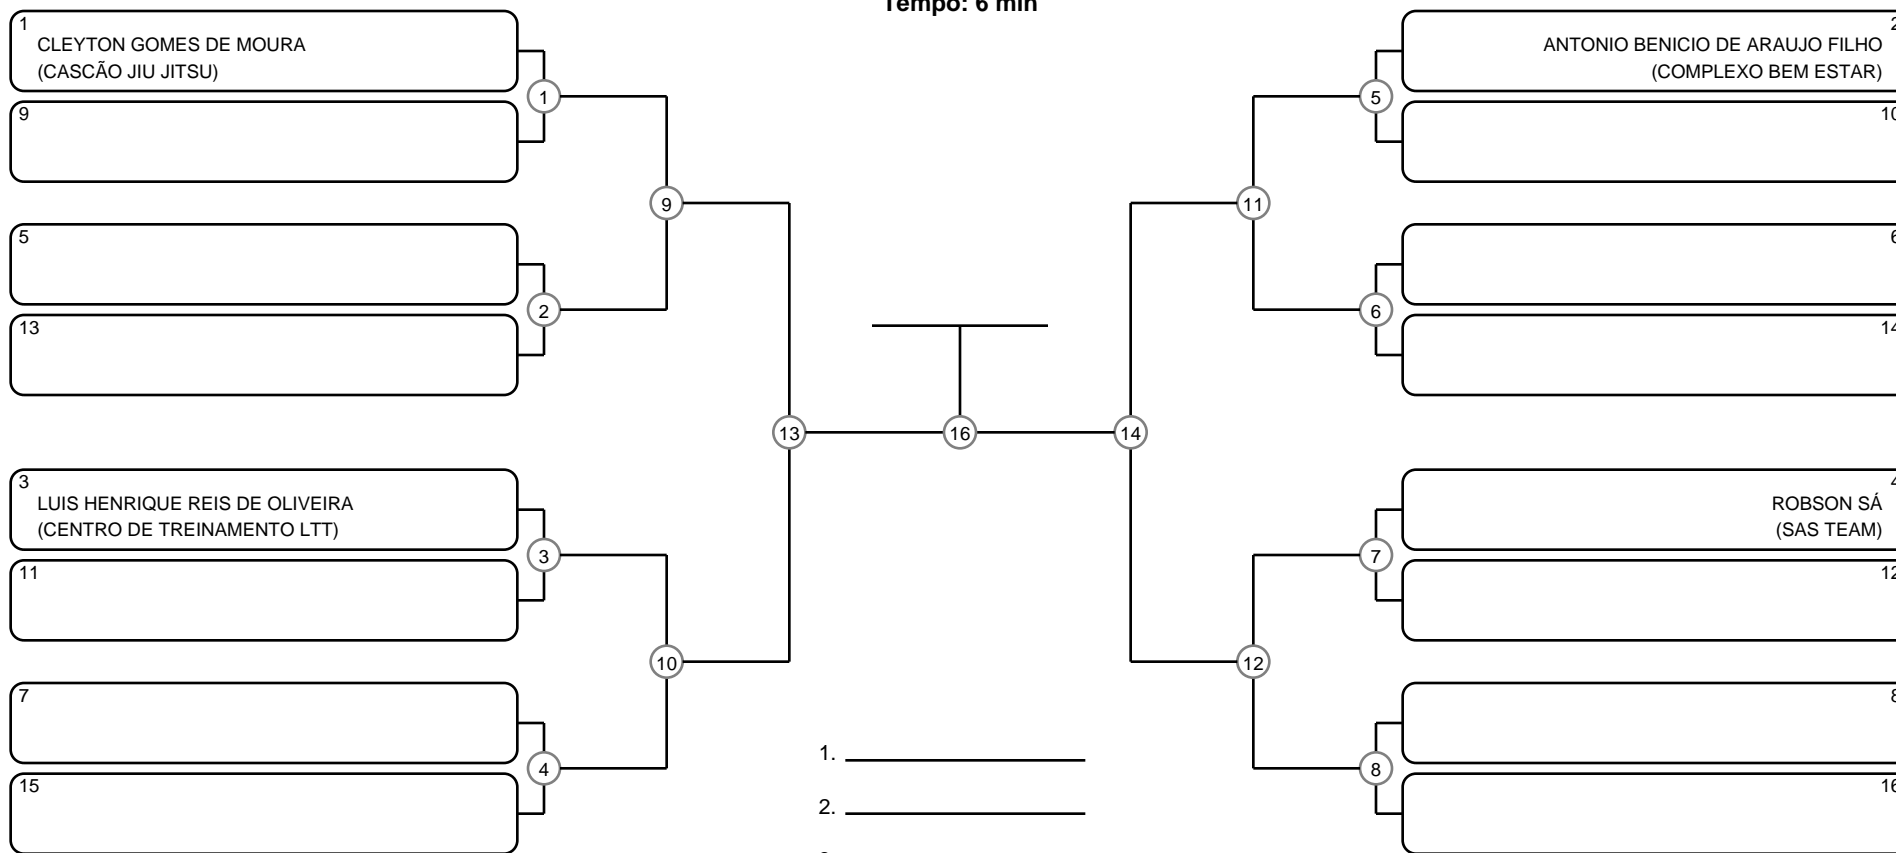

MASTER MASC PRETA MEIO PESADO

Ano de nascimento a partir de 1990 até 1995

Tempo: 6 min

Disputa de 3º lugar

Responsável: _____
 Nome: _____
 Assinatura: _____