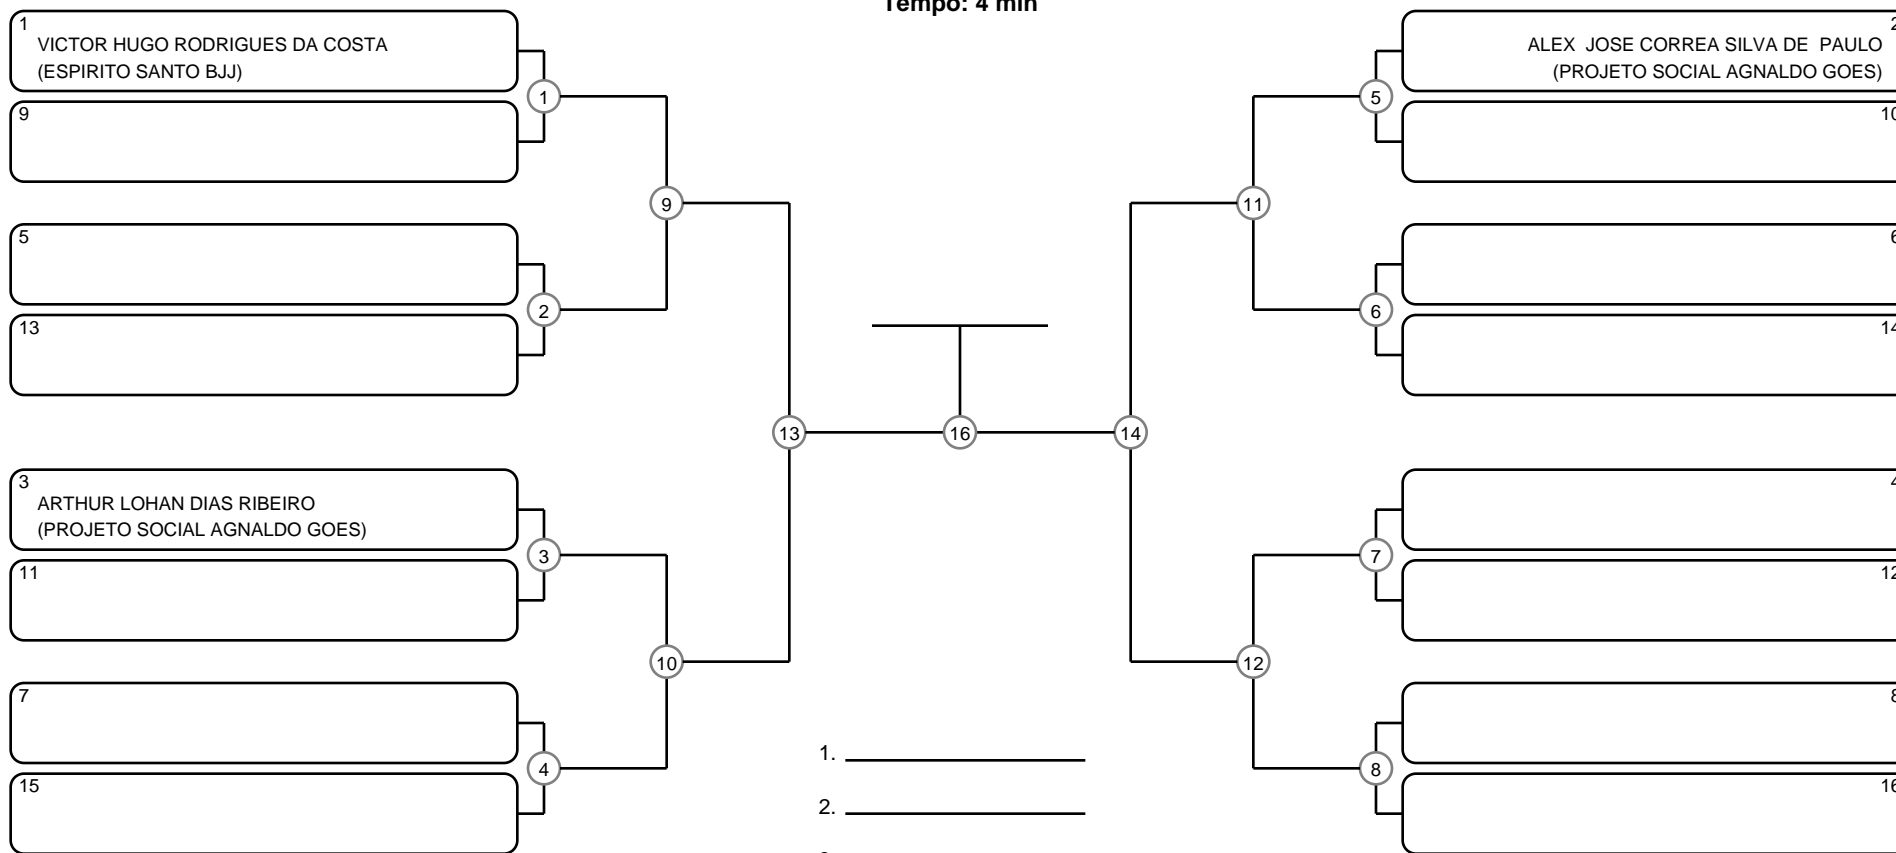

INFANTO-JUVENIL B MASC AMARELA-LARANJA-VERDE PESADÍSSIMO

Ano de nascimento a partir de 2010 até 2011

Tempo: 4 min

- 1. \_\_\_\_\_
- 2. \_\_\_\_\_
- 3. \_\_\_\_\_
- 4. \_\_\_\_\_

Disputa de 3º lugar

Responsável: \_\_\_\_\_