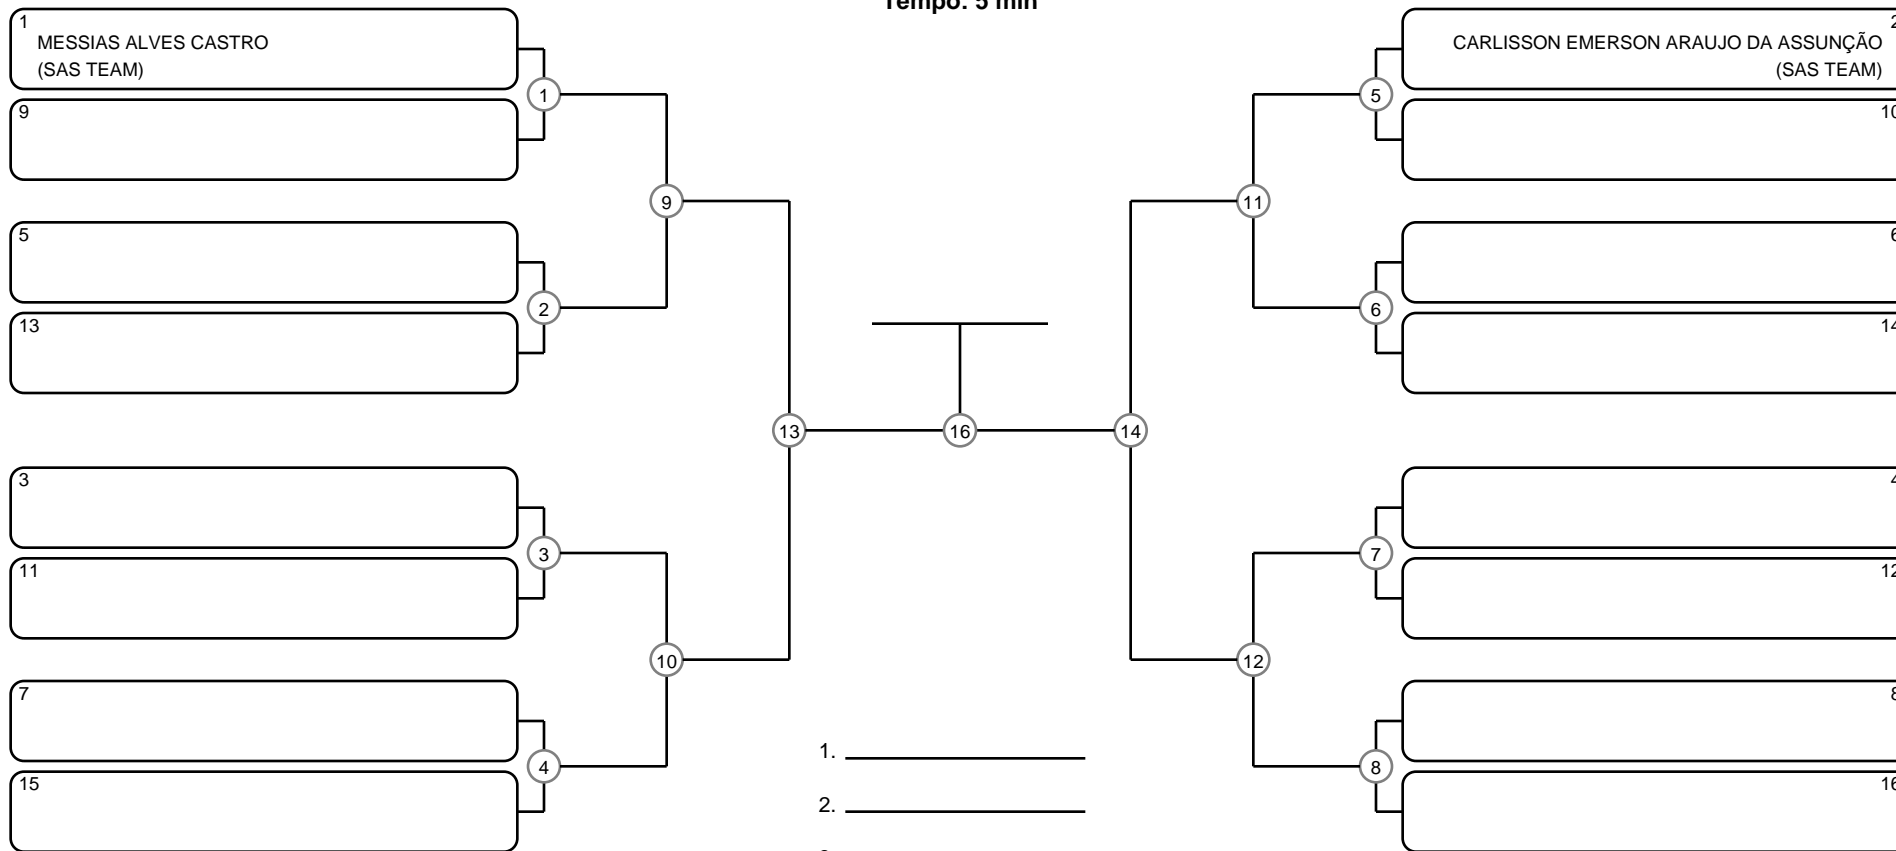

SÊNIOR 3 MASC AZUL MEIO PESADO

Ano de nascimento a partir de 1976 até 1980

Tempo: 5 min

Disputa de 3º lugar

- 1. _____
- 2. _____
- 3. _____
- 4. _____

Responsável: _____

Nome: _____

Assinatura: _____