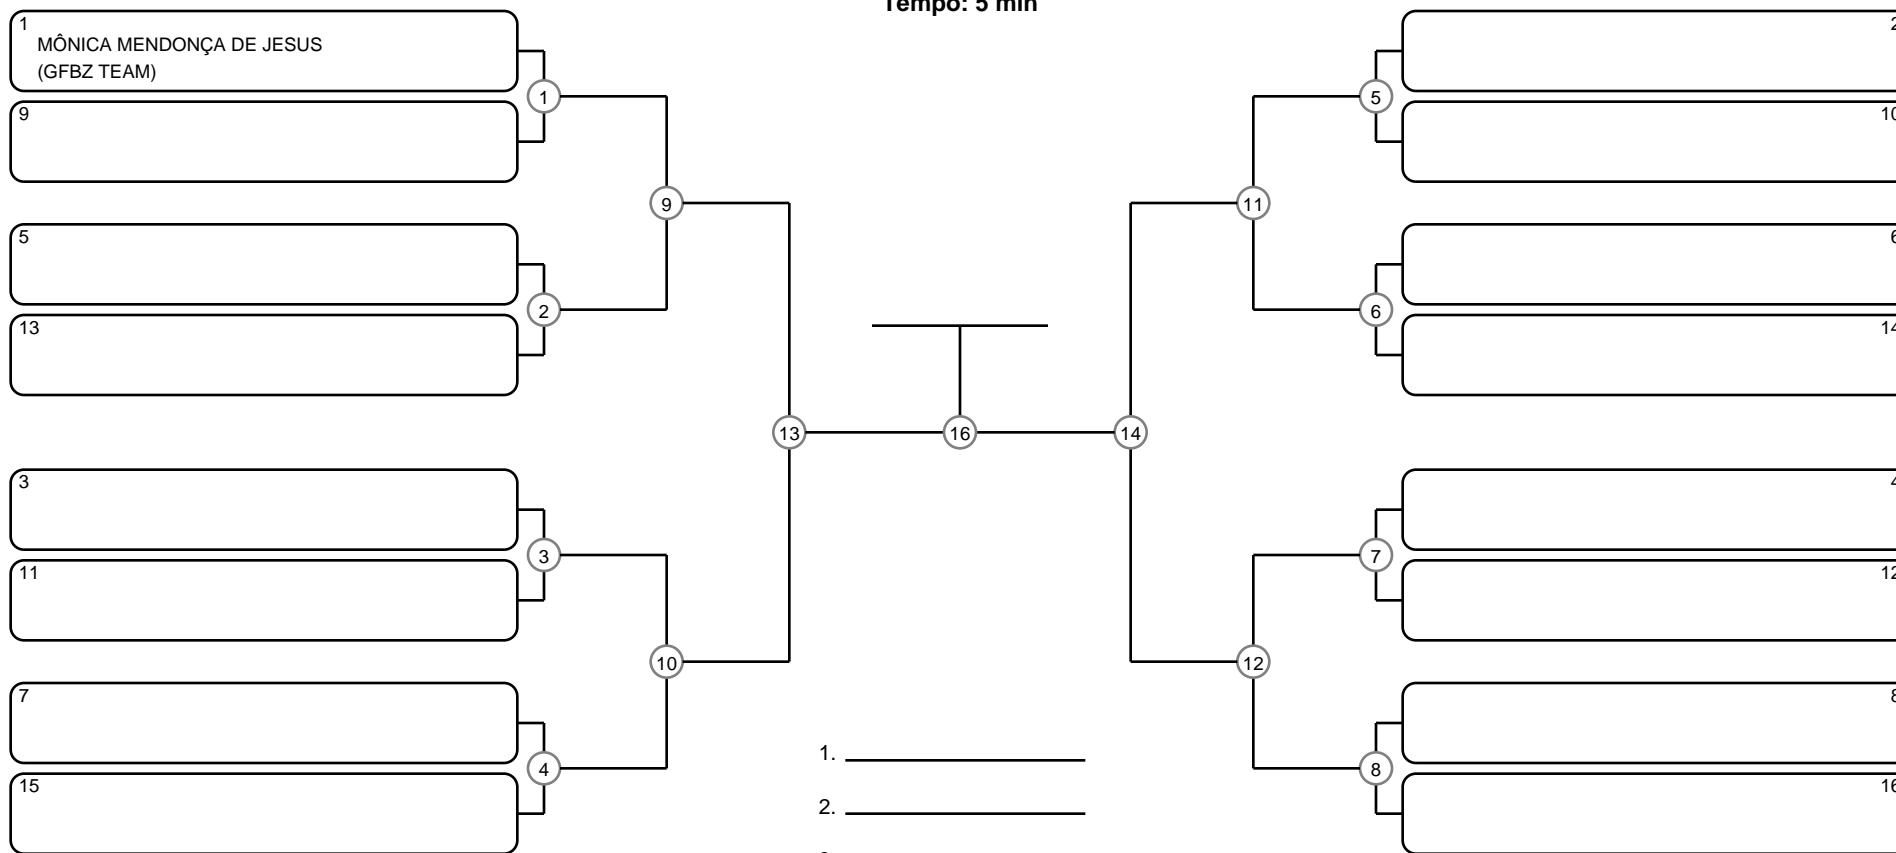

MASTER FEM BRANCA PESADÍSSIMO

Ano de nascimento a partir de 1983 até 1988

Tempo: 5 min

1. _____
2. _____
3. _____
4. _____

Disputa de 3º lugar

Responsável: _____

Nome: _____

Assinatura: _____