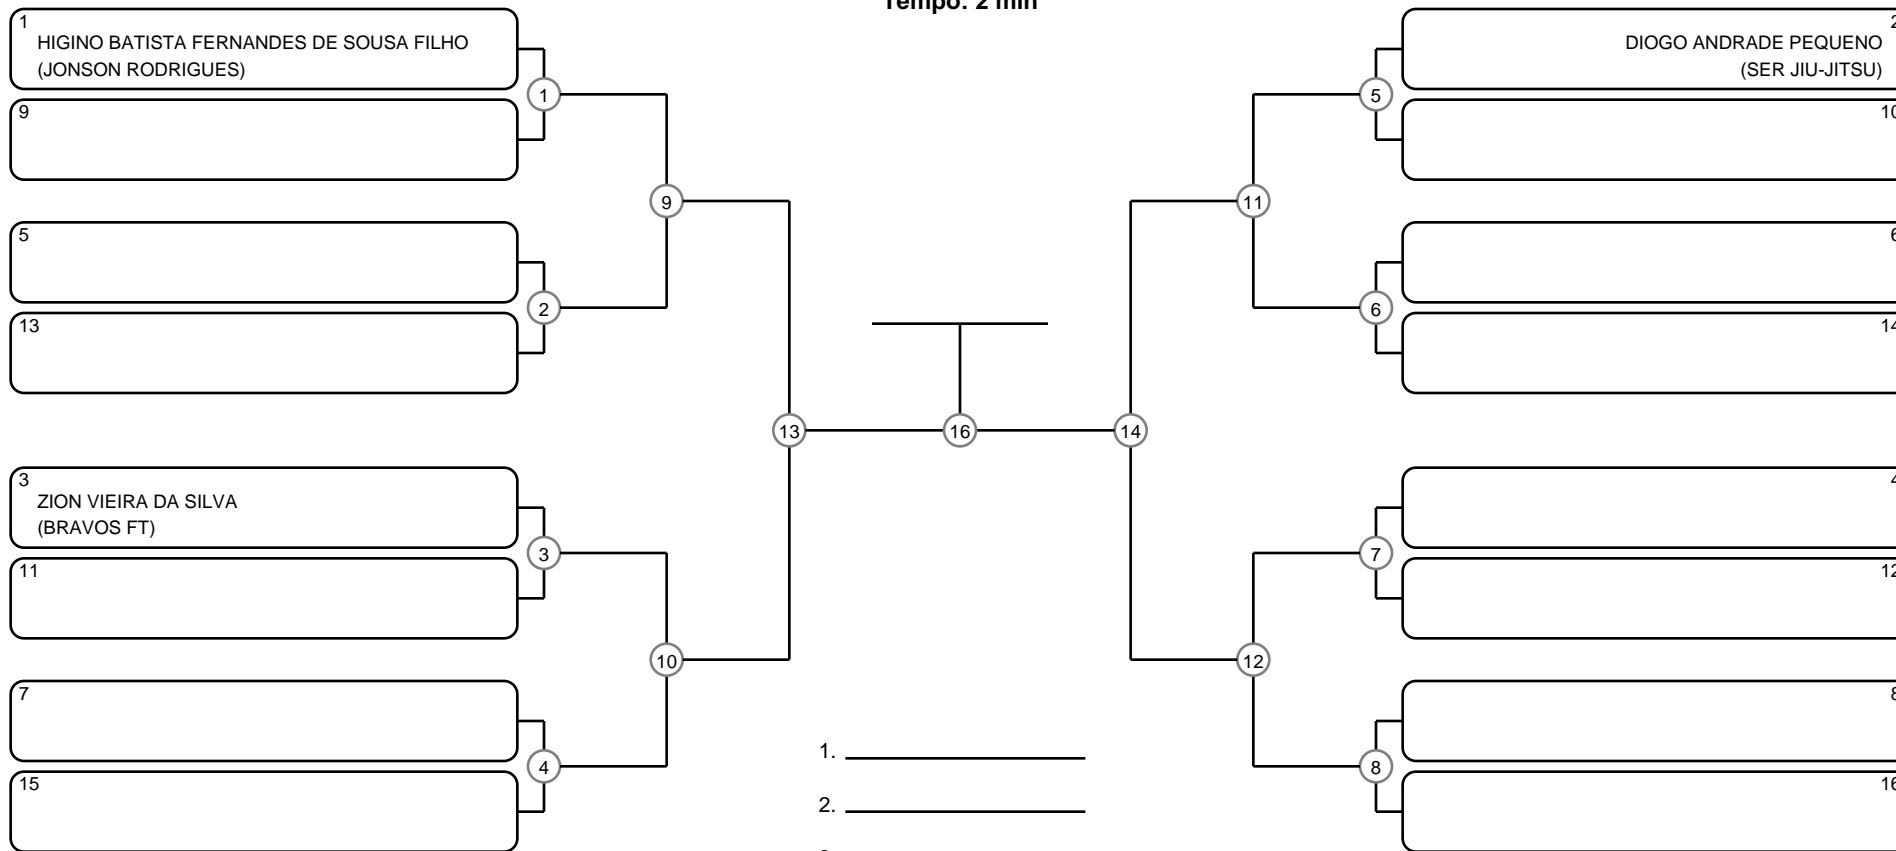

PRÉ-MIRIM MASC BRANCA-CINZA PLUMA

Ano de nascimento a partir de 2020 até 2021

Tempo: 2 min

- 1. _____
- 2. _____
- 3. _____
- 4. _____

Disputa de 3º lugar

Responsável: _____

Nome: _____

Assinatura: _____