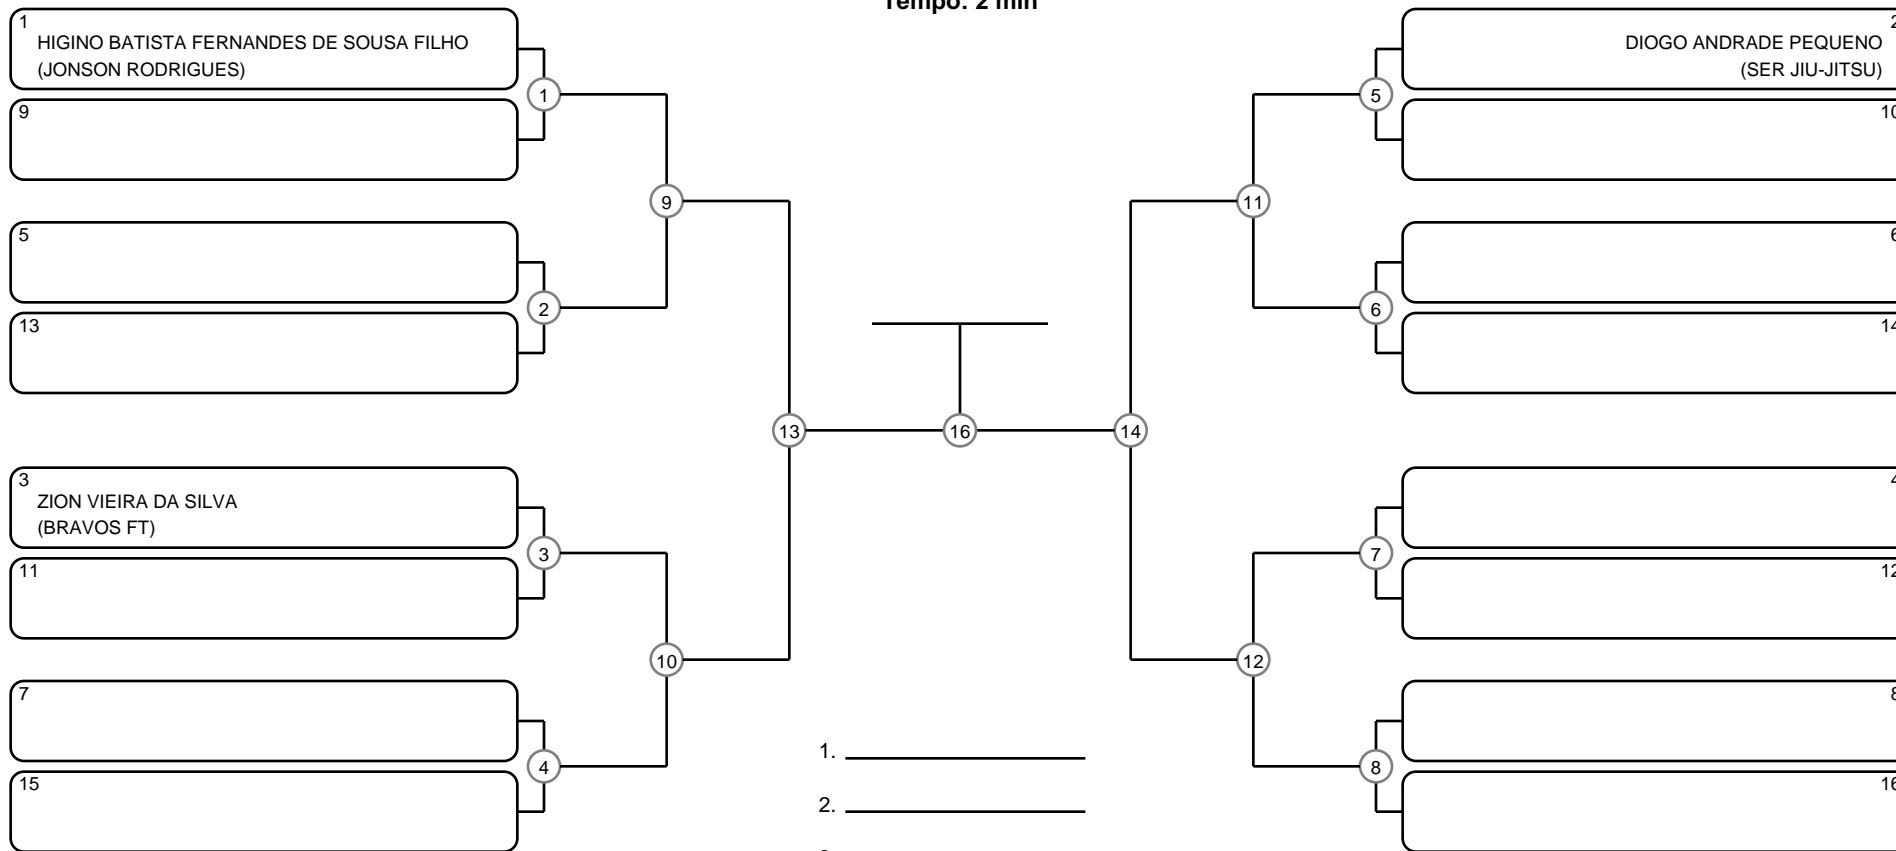

PRÉ-MIRIM MASC BRANCA-CINZA PLUMA

Ano de nascimento a partir de 2020 até 2021

Tempo: 2 min

- 1. \_\_\_\_\_
- 2. \_\_\_\_\_
- 3. \_\_\_\_\_
- 4. \_\_\_\_\_

Disputa de 3º lugar

Responsável: \_\_\_\_\_

Nome: \_\_\_\_\_