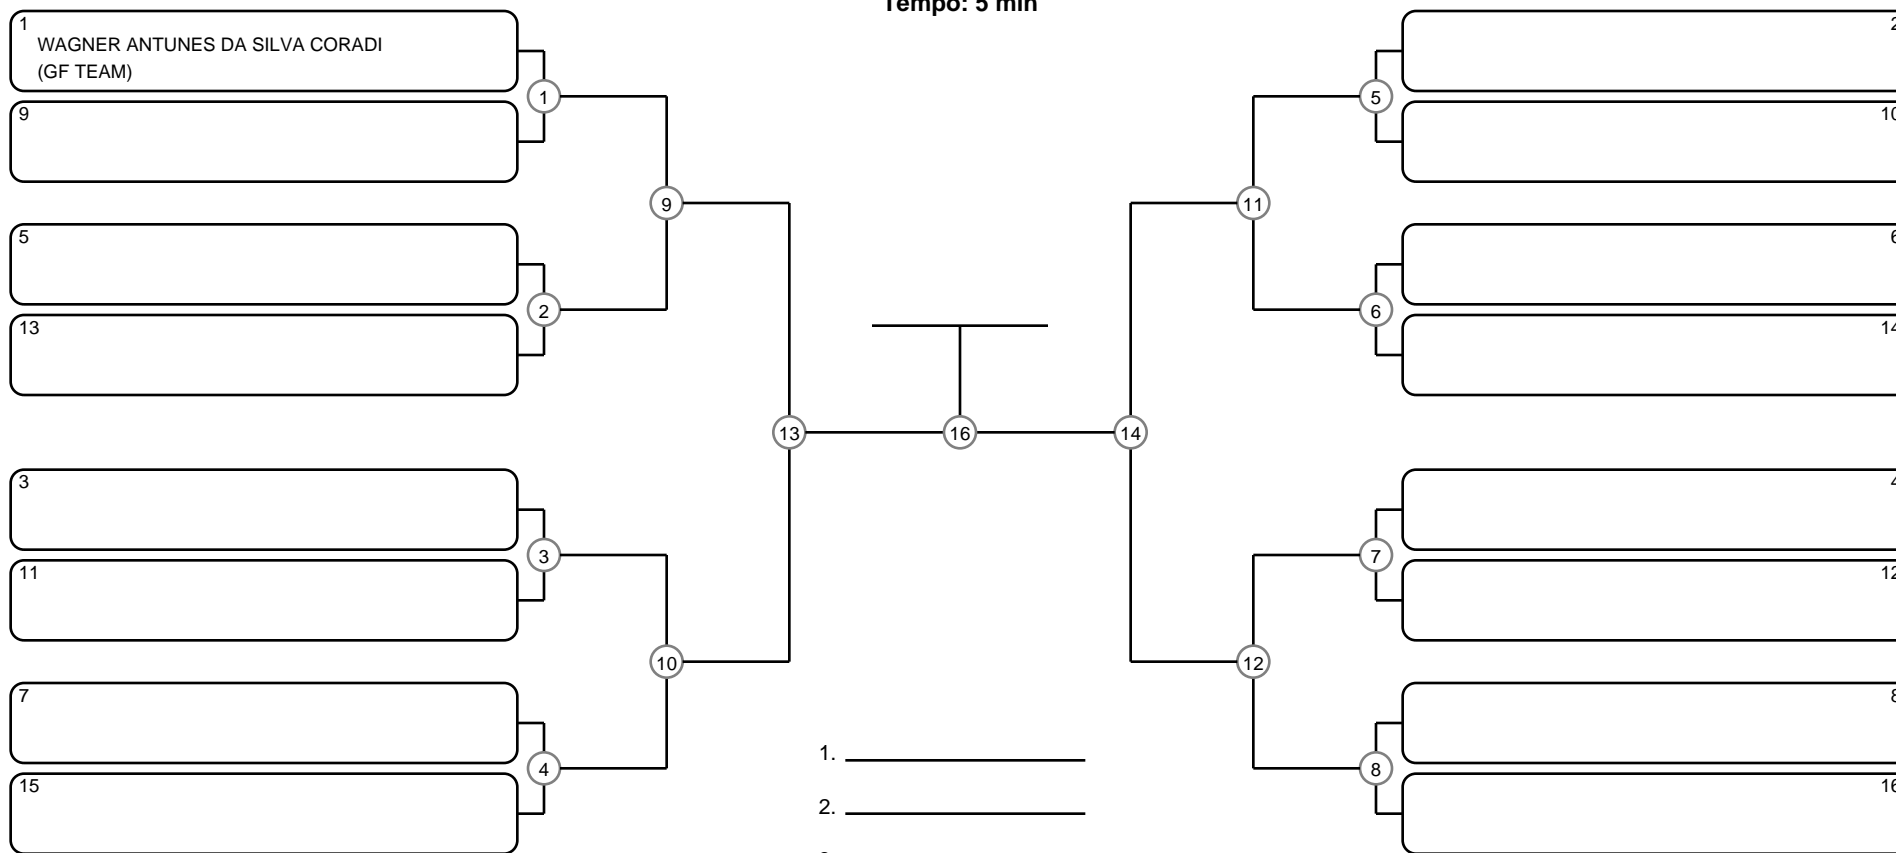

SÊNIOR 1 MASC BRANCA MÉDIO

Ano de nascimento a partir de 1985 até 1989

Tempo: 5 min

1 WAGNER ANTUNES DA SILVA CORADI (GF TEAM)

9

5

13

3

11

7

15

15

15

15

15

15