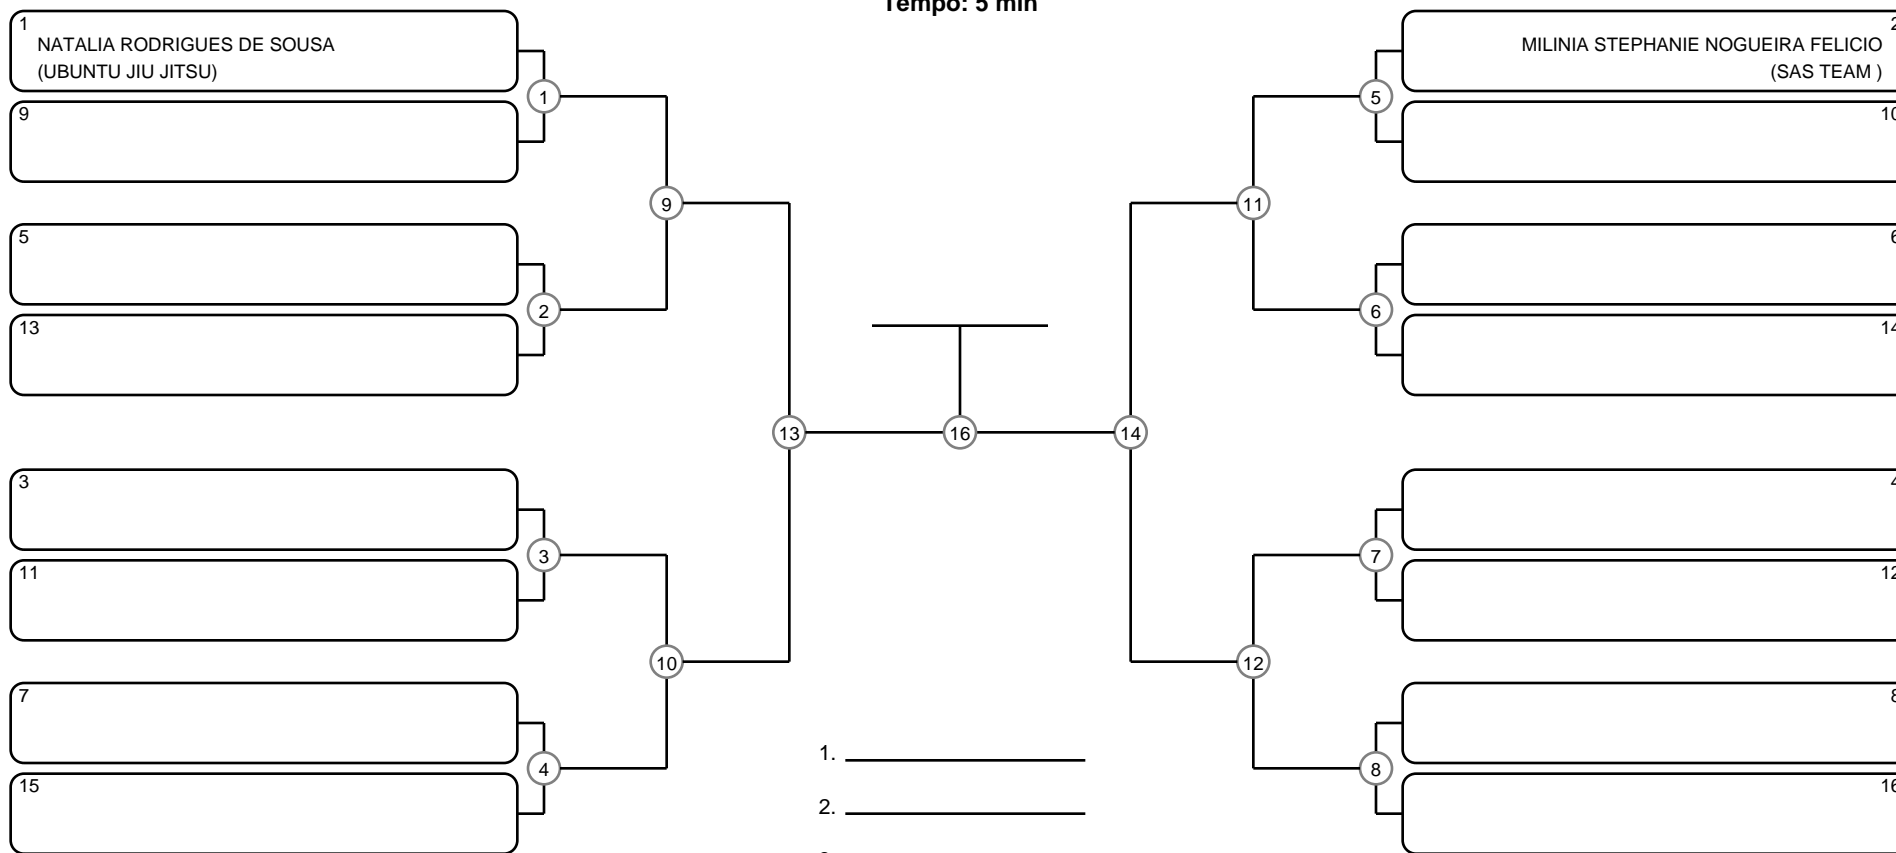

SÊNIOR 1 FEM BRANCA PESADÍSSIMO

Ano de nascimento a partir de 1986 até 1990

Tempo: 5 min

Disputa de 3º lugar

Responsável: _____

Nome: _____

Assinatura: _____