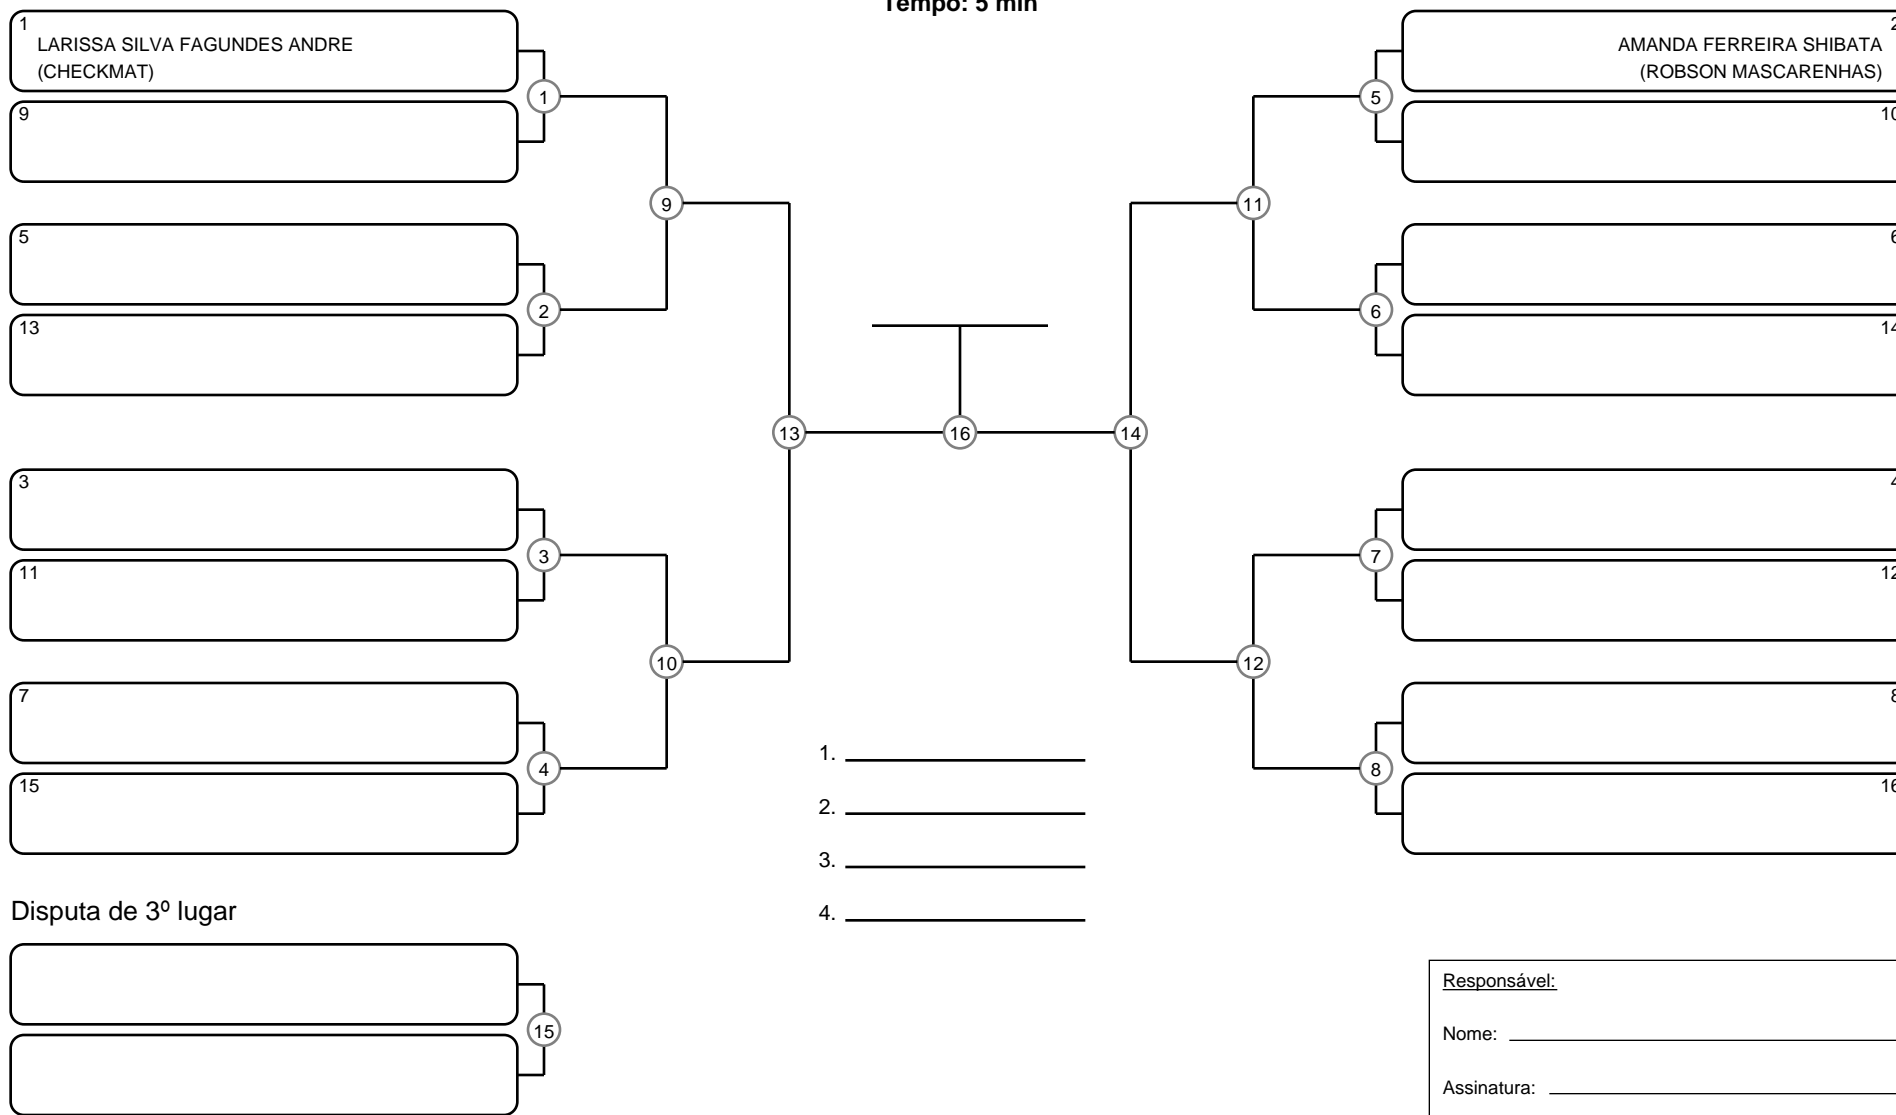

# ADULTO FEM BRANCA PESADÍSSIMO

Ano de nascimento a partir de 1996 até 2007

Tempo: 5 min

Disputa de 3º lugar