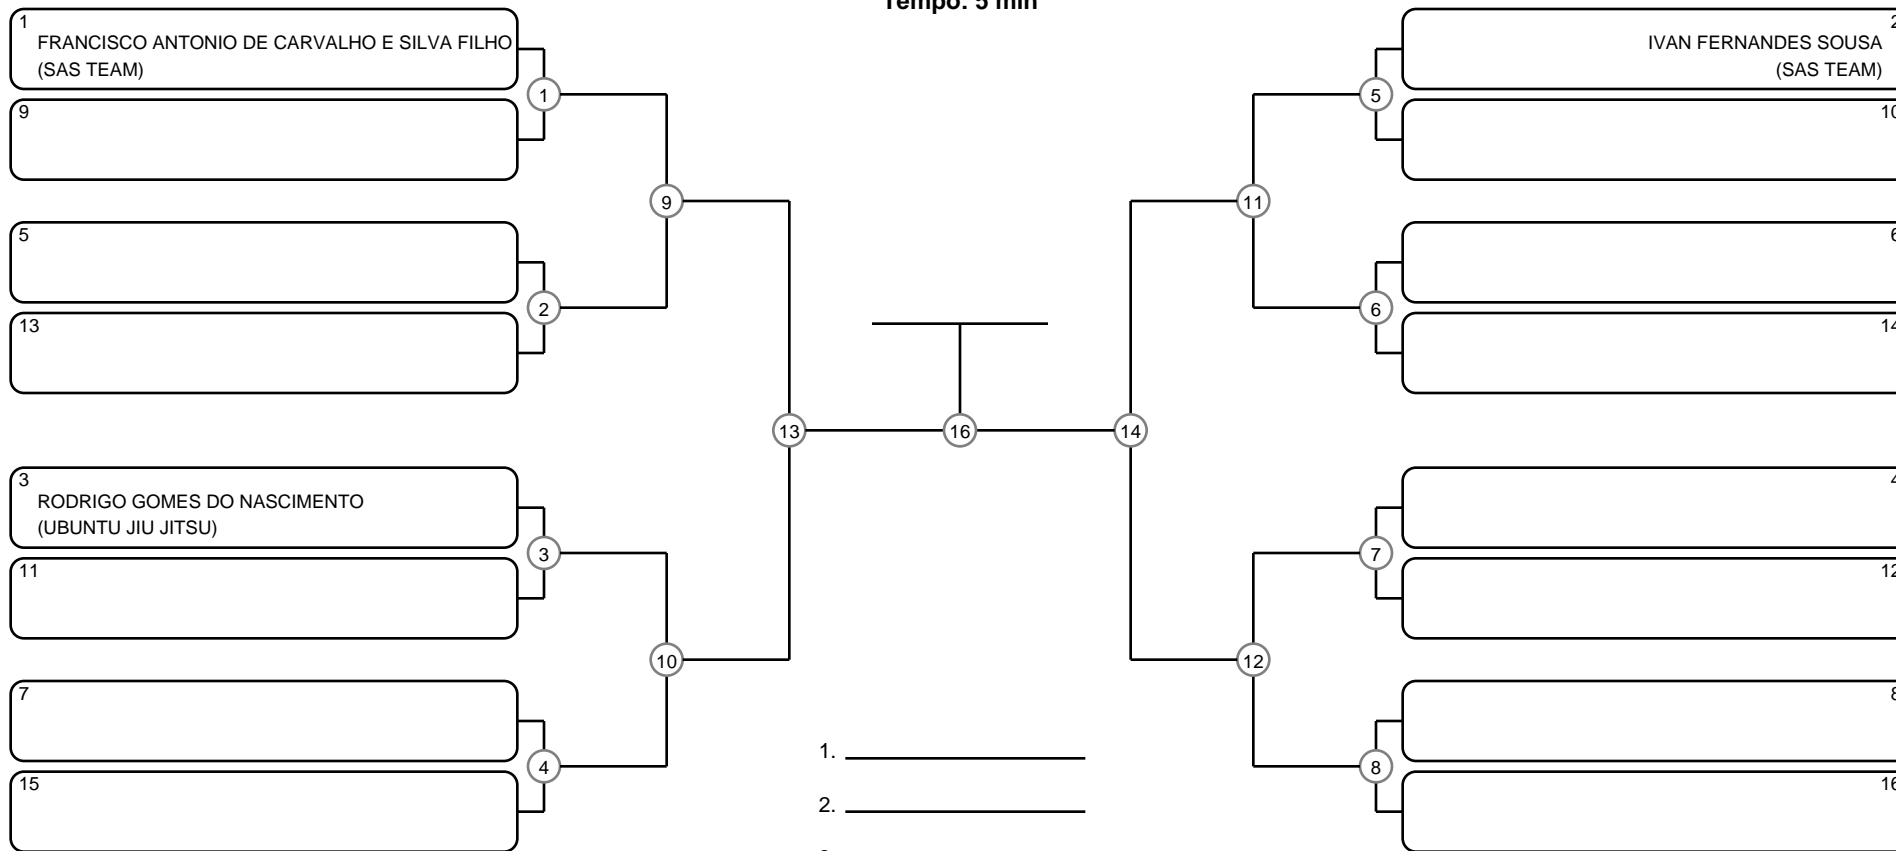

# SÊNIOR 3 MASC ROXA MÉDIO

Ano de nascimento a partir de 1976 até 1980

Tempo: 5 min

- 1. \_\_\_\_\_
- 2. \_\_\_\_\_
- 3. \_\_\_\_\_
- 4. \_\_\_\_\_

Disputa de 3º lugar

Responsável: \_\_\_\_\_

Nome: \_\_\_\_\_