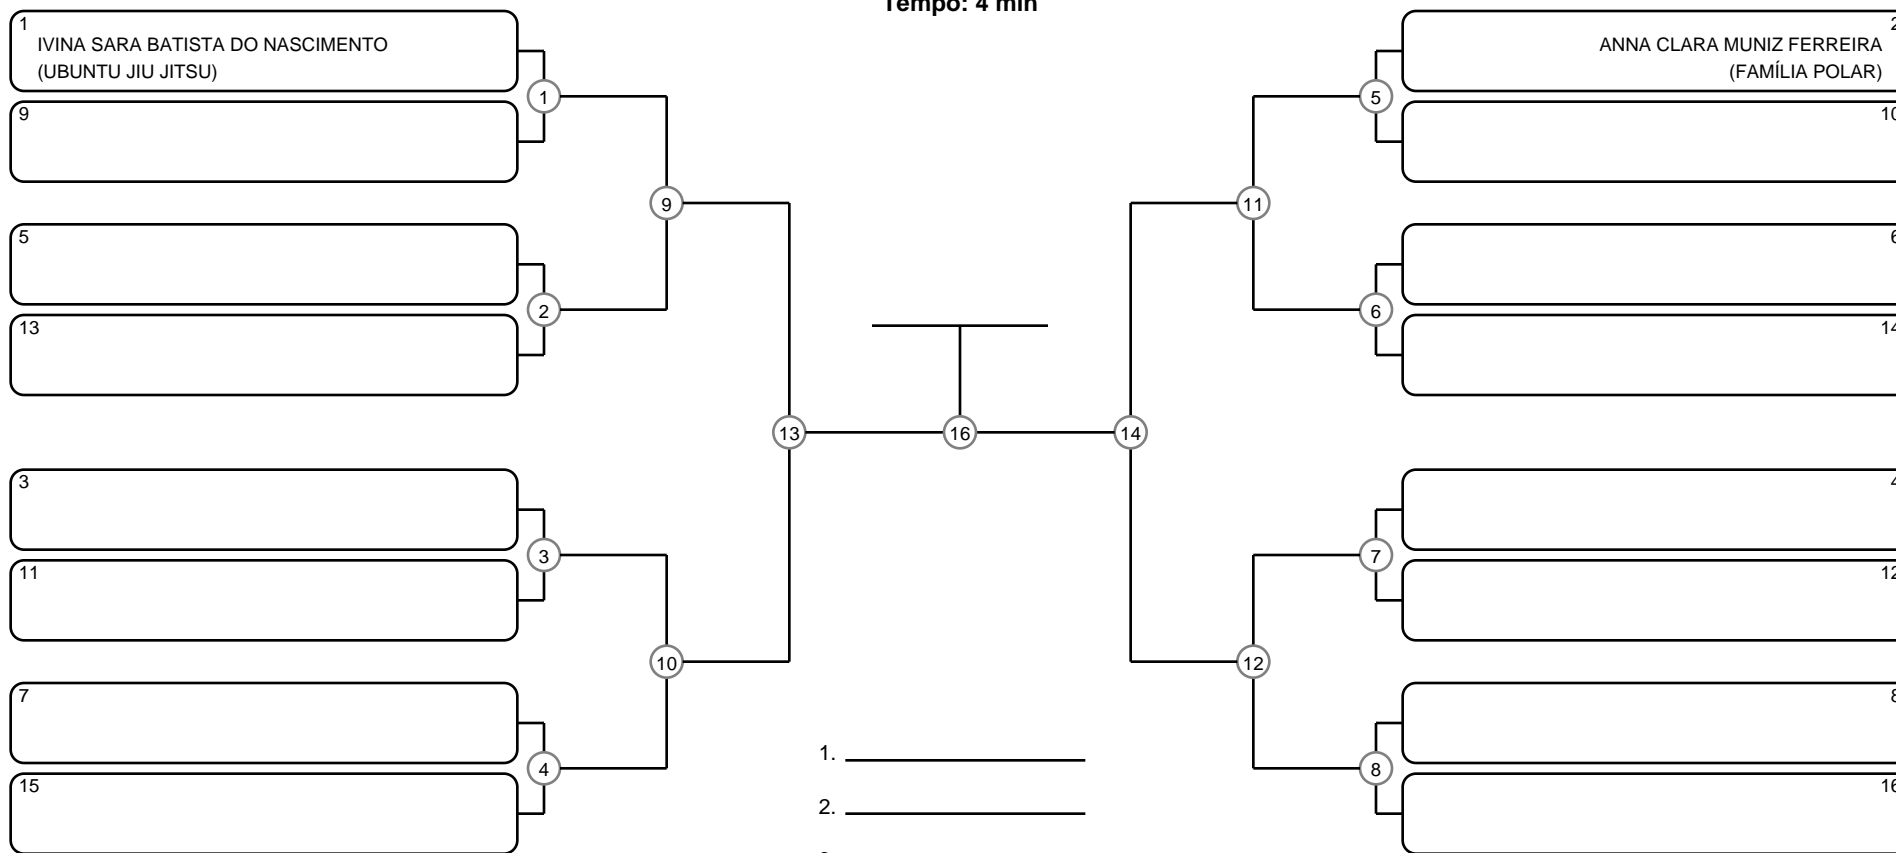

INFANTO-JUVENIL A FEM BRANCA-CINZA PESADÍSSIMO

Ano de nascimento a partir de 2013 até 2014

Tempo: 4 min

Disputa de 3º lugar

1. _____
2. _____
3. _____
4. _____

Responsável: _____

Nome: _____

Assinatura: _____